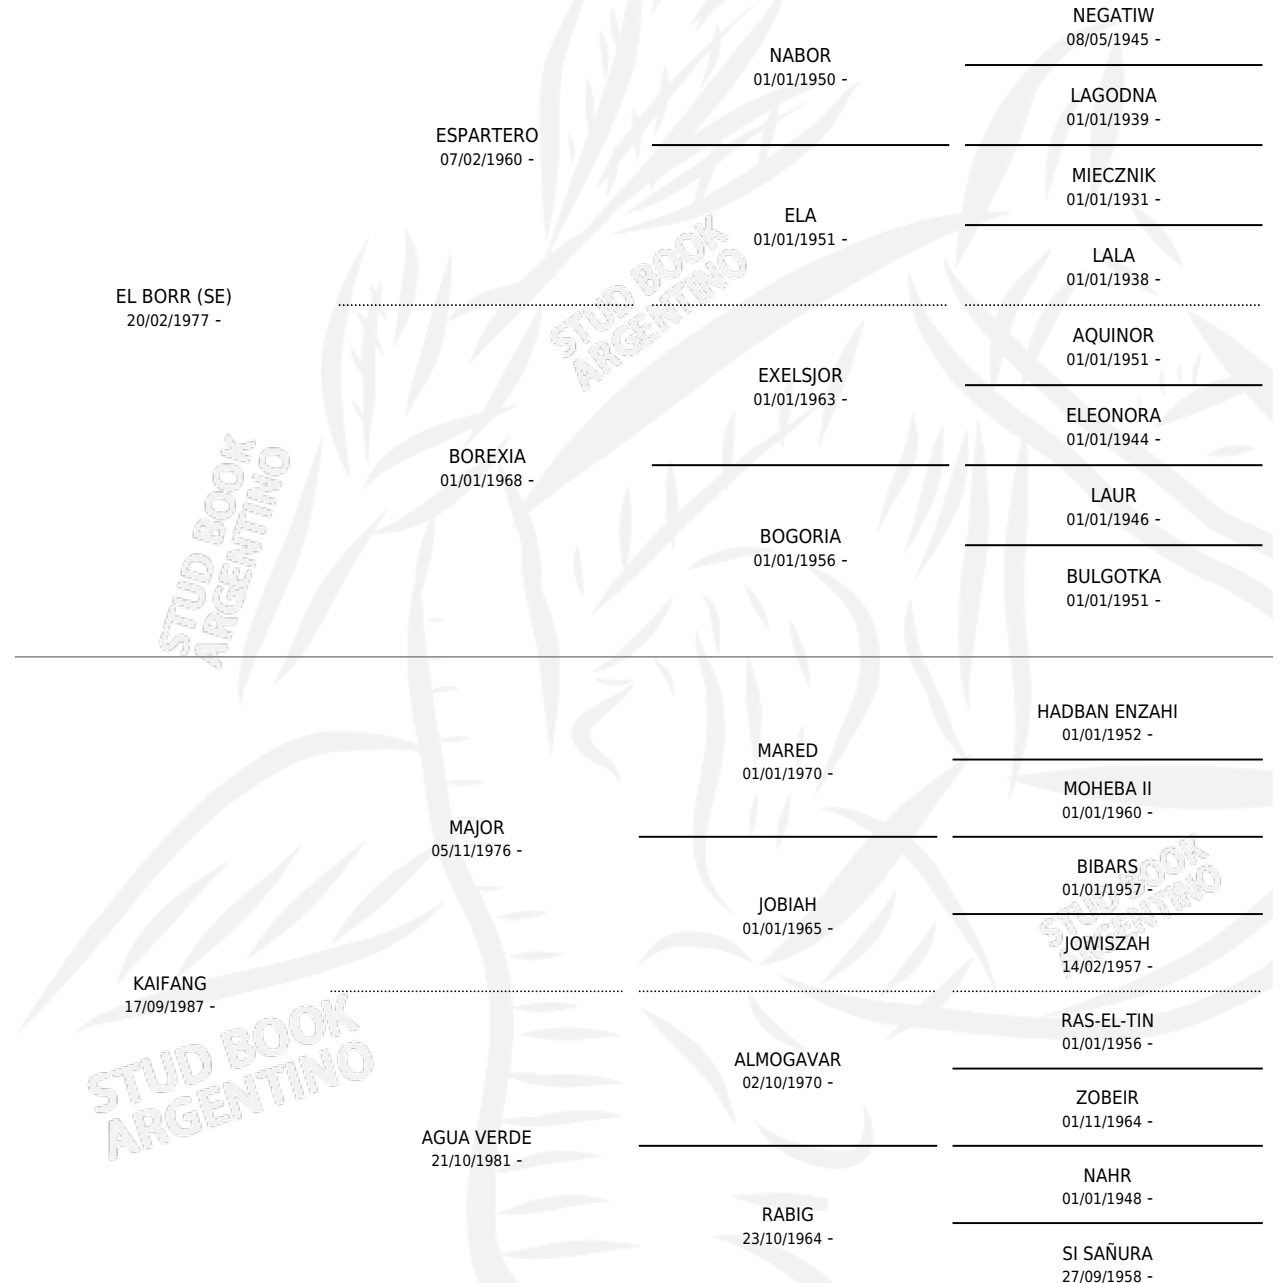

Lugar de nacimiento: Coe Pora

Criador: Sin dato

~

HIJOS

	MACHOS	HEMBRAS
2 NACIERON	1	1

SIN ACTUACIONES

PEDIGREE

S