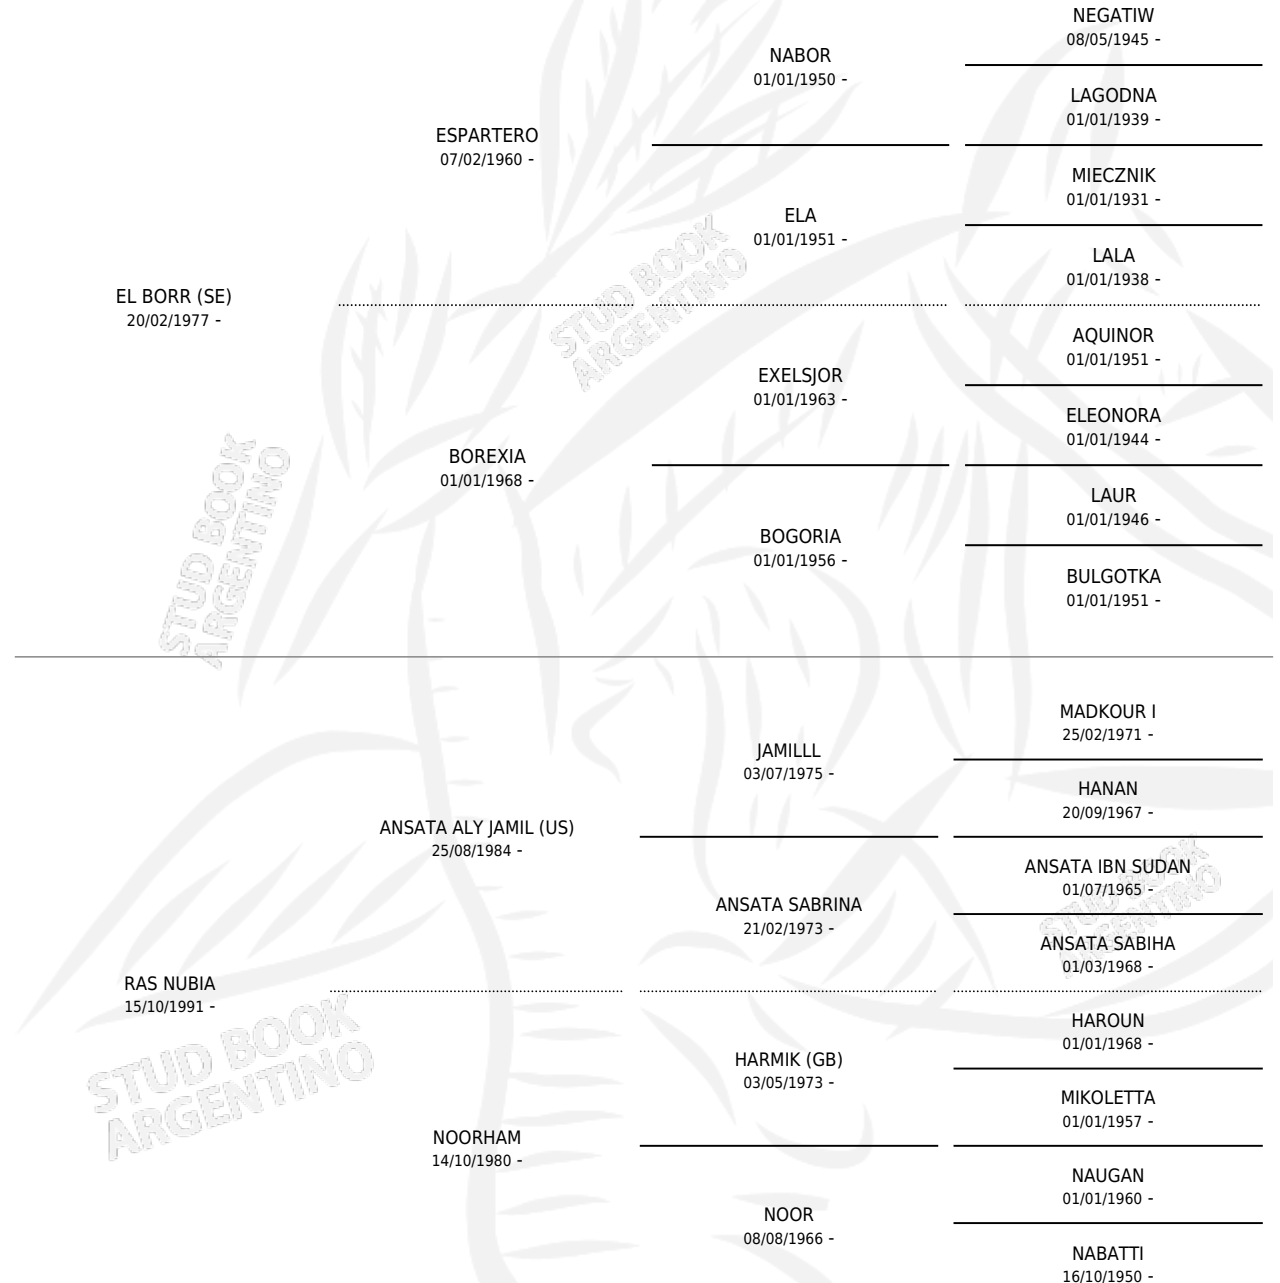

CG BORNUBIA

por **EL BORR (SE)** y **RAS NUBIA** por **ANSATA ALY JAMIL (US)**

Argentina · Macho · Alazan · AP · 23/09/1999
Familia · Volumen 37

ESTADO

TIPIFICACIÓN SANGUÍNEA	✓
TIPIFICACIÓN POR ADN	X
PASAPORTE	X
IDENTIFICACIÓN POR MICROCHIP	X
REPRODUCTOR	X

Lugar de nacimiento: Coe Pora
Criador: Sin dato

PEDIGREE

CAMPAÑA

Solo carreras oficiales de Argentina

POR EDAD

EDAD	CC	1°	2°	3°	4°	5°	NP	CLC	CLG	CLCG1	CLGG1	IMPORTE	GANANCIA / CC
4 AÑOS	1	0	0	0	0	0	1	0	0	0	0	\$0	\$0
TOTALES	1	0	0	0	0	0	1	0	0	0	0	\$0	\$0
%		0.0%	0.0%	0.0%	0.0%	0.0%	100%	0.0%	0.0%	0.0%	0.0%		