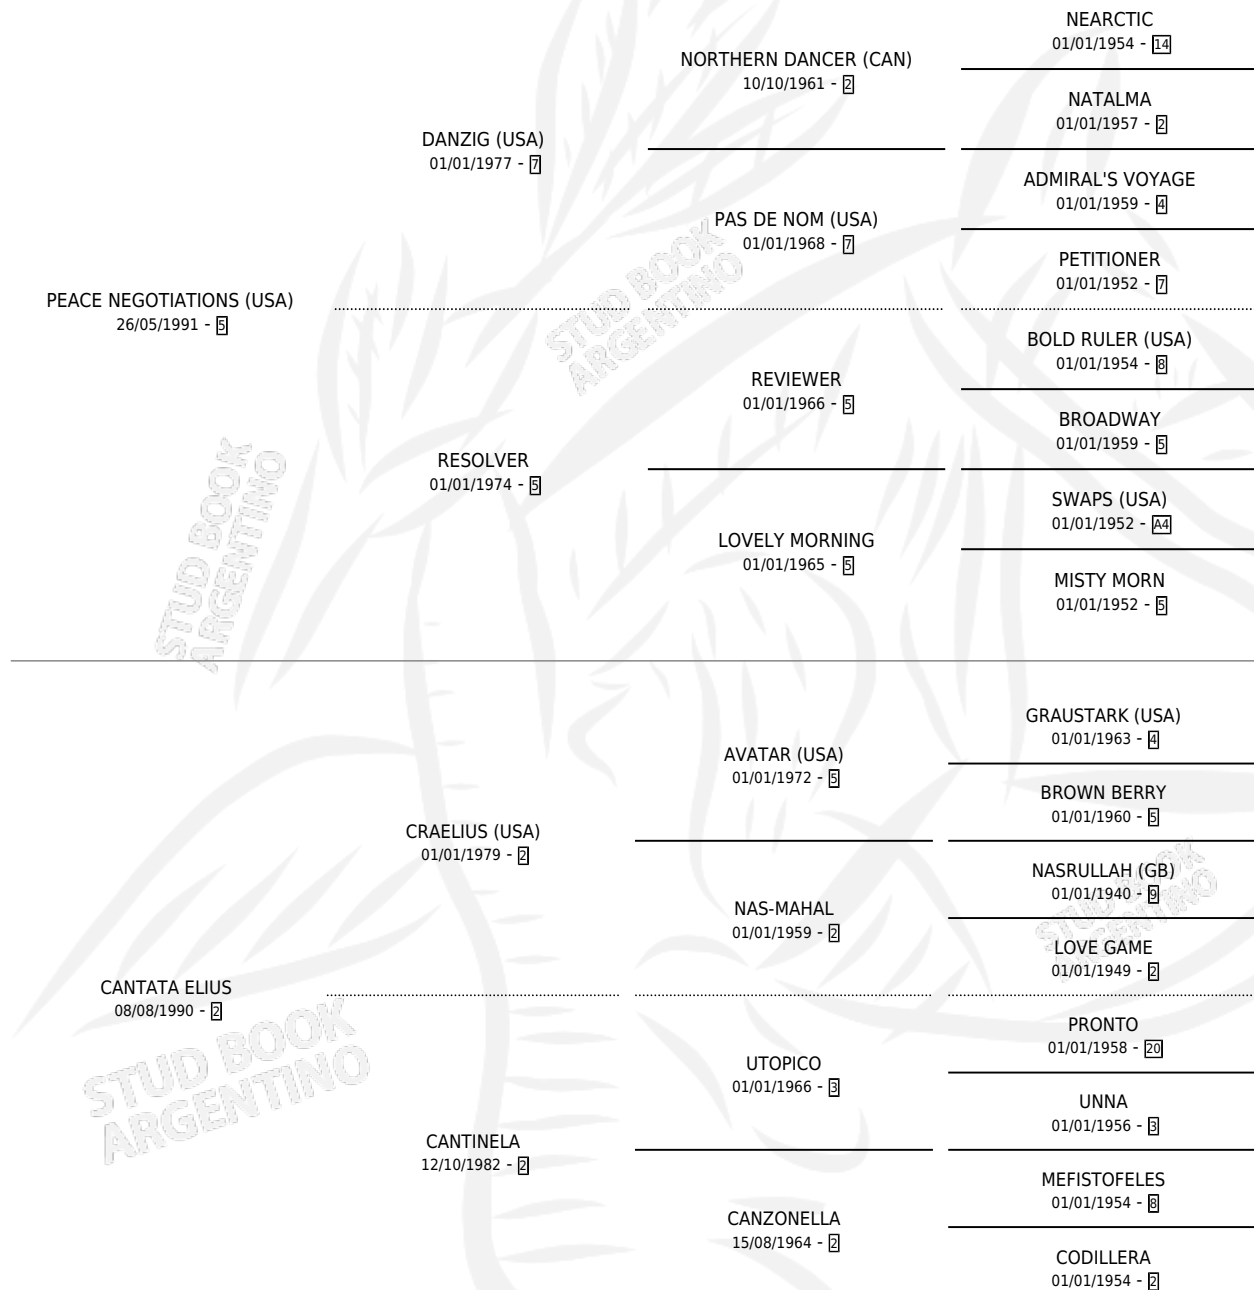

EL CONCILIADOR

por PEACE NEGOTIATIONS (USA) y CANTATA ELIUS por
CRAELIUS (USA)

Argentina · Macho · Zaino · SP · 09/10/1999
Familia 2-n · Volumen 37

ESTADO

TIPIFICACIÓN SANGUÍNEA	✓
TIPIFICACIÓN POR ADN	X
PASAPORTE	X
IDENTIFICACIÓN POR MICROCHIP	X
REPRODUCTOR	X

Lugar de nacimiento: El Padrino
Criador: Kustich Fernando Antonio

PEDIGREE