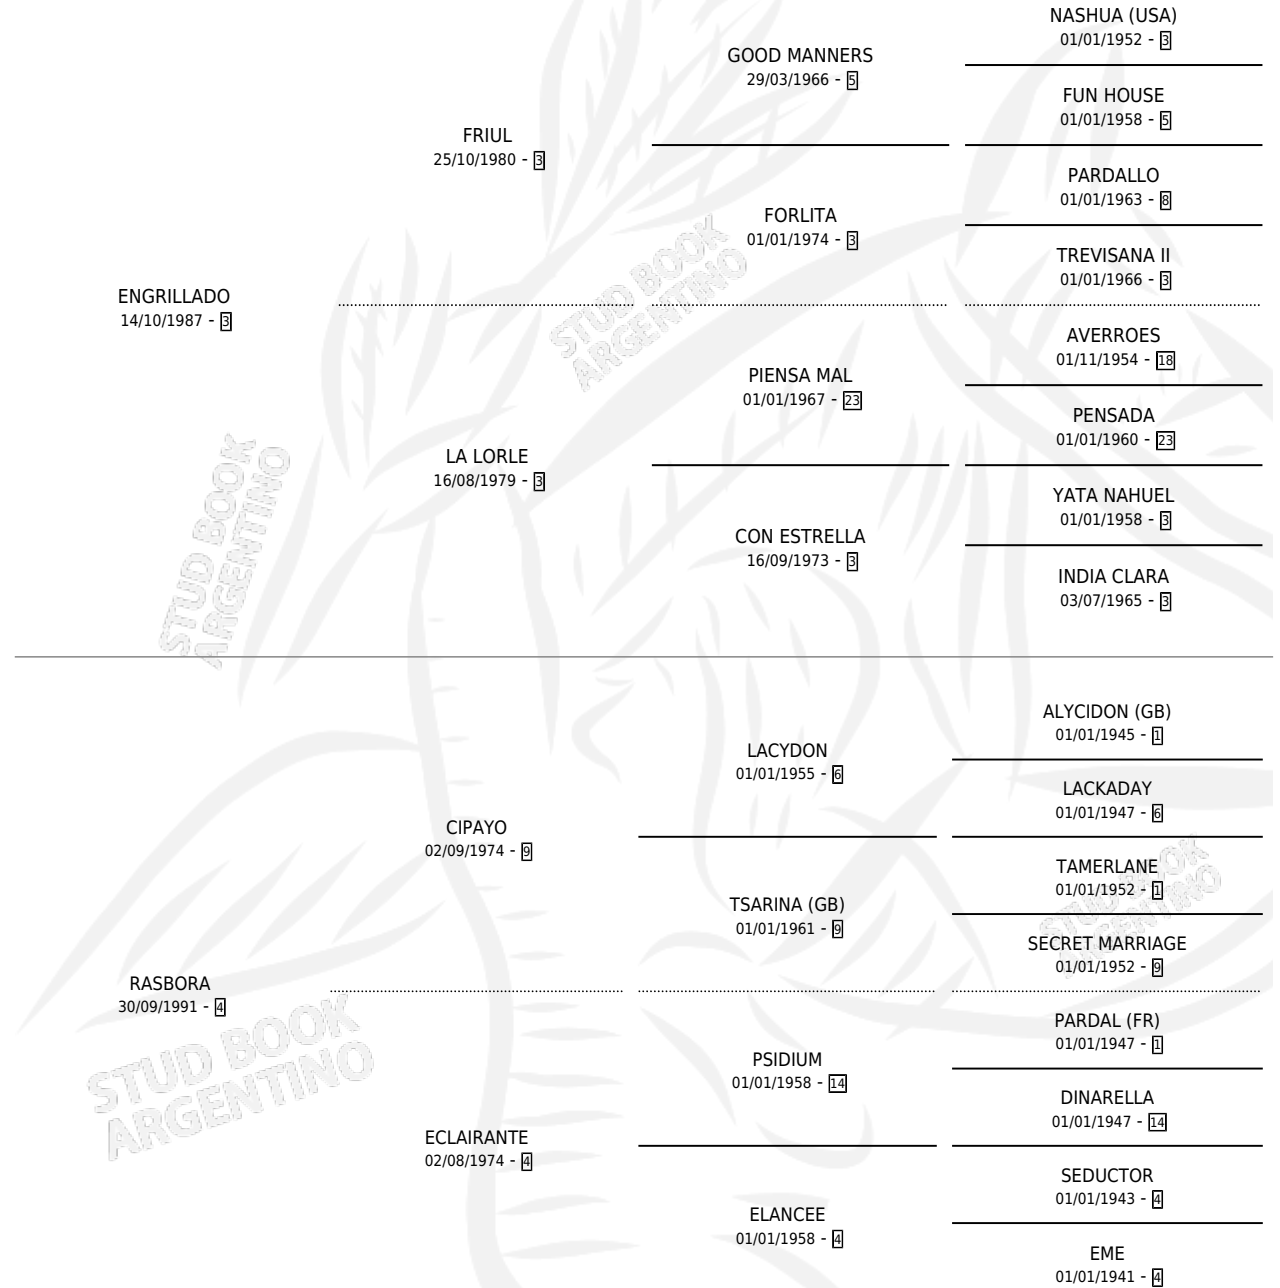

GRILLO LIGERO

por ENGRILLADO y RASBORA por CIPAYO

Argentina · Macho · Alazan Tostado · SP · 17/10/1999
Familia 4-k · Volumen 37

ESTADO

TIPIFICACIÓN SANGUÍNEA	✓
TIPIFICACIÓN POR ADN	X
PASAPORTE	X
IDENTIFICACIÓN POR MICROCHIP	X
REPRODUCTOR	X

Lugar de nacimiento: El Padrino

Criador: Gutierrez Fernando Leopoldo

PEDIGREE

EXPORTACIÓN / IMPORTACIÓN

FECHA	MOVIMIENTO	PAÍS
12/04/2002	EXPORTADO	PANAMA

GRILLO LIGERO

Datos oficiales del Stud Book Argentino