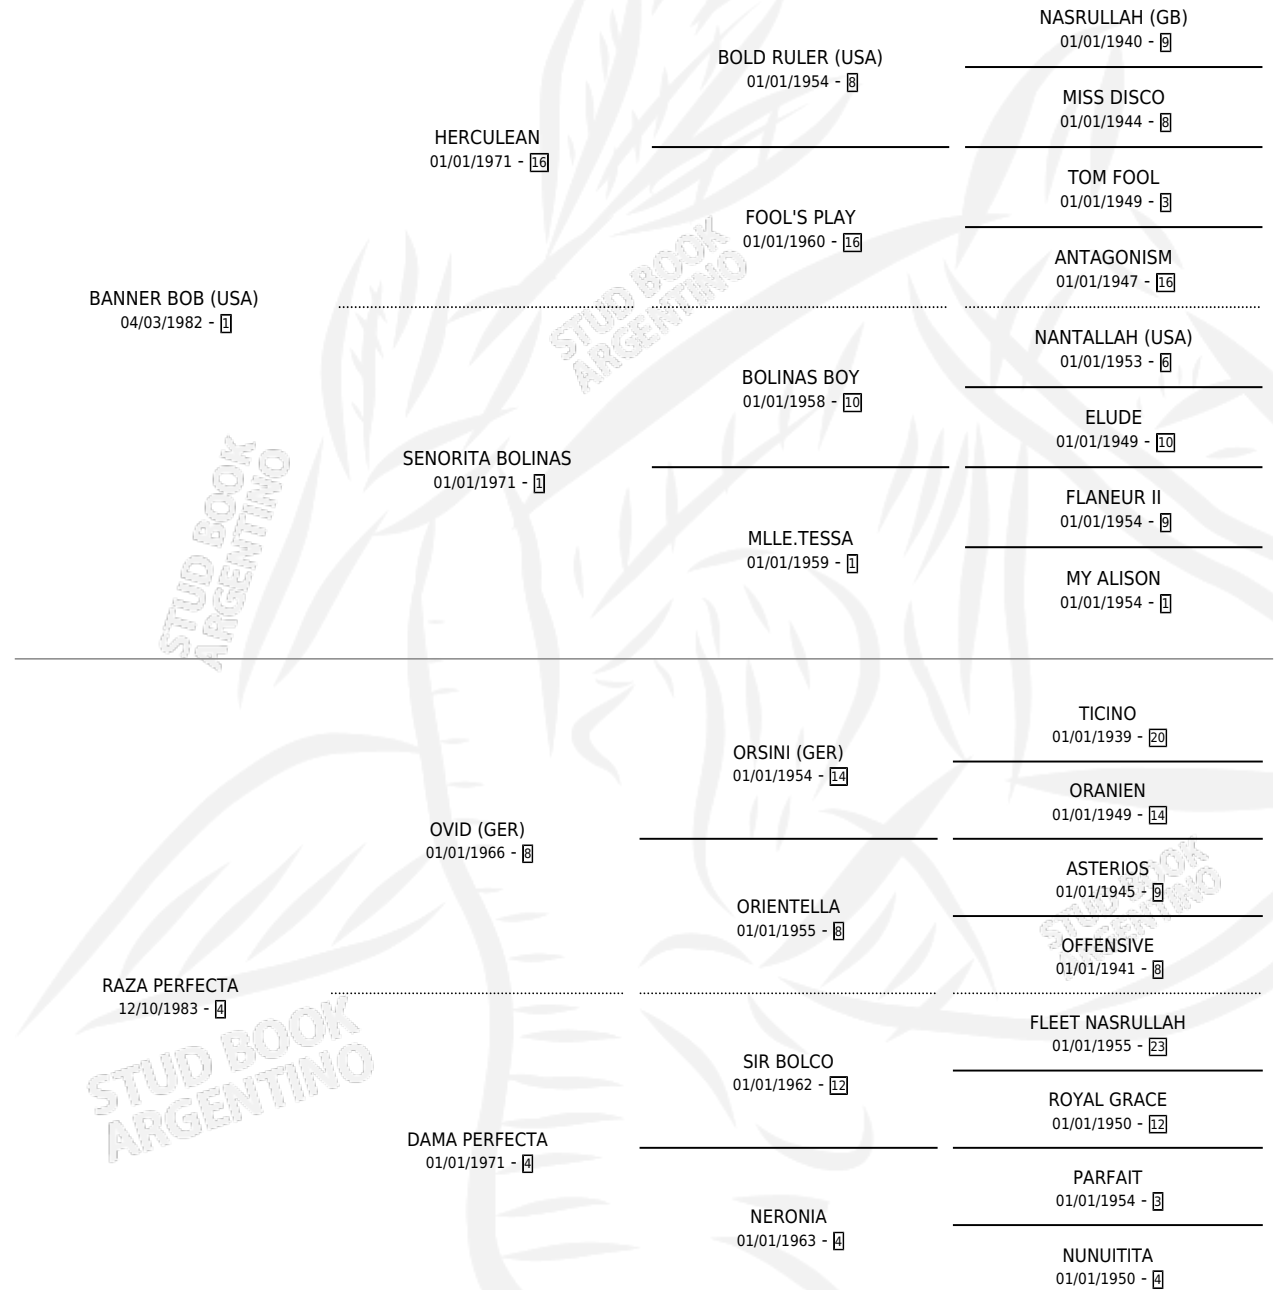

LITTLE BANNER

por **BANNER BOB (USA)** y **RAZA PERFECTA** por **OVID (GER)**

Argentina · Hembra · Zaino · SP · 09/10/1999
Familia 4-c · Volumen 37

ESTADO

TIPIFICACIÓN SANGUÍNEA	✓
TIPIFICACIÓN POR ADN	X
PASAPORTE	X
IDENTIFICACIÓN POR MICROCHIP	X
REPRODUCTOR	X

Lugar de nacimiento: Don Teo

Criador: Sin dato

PEDIGREE

CAMPAÑA

Solo carreras oficiales de Argentina

POR EDAD

EDAD	CC	1°	2°	3°	4°	5°	NP	CLC	CLG	CLCG1	CLGG1	IMPORTE	GANANCIA / CC
5 AÑOS	9	1	1	3	0	1	3	0	0	0	0	\$10,065	\$1,118
TOTALES	9	1	1	3	0	1	3	0	0	0	0	\$10,065	\$1,118
%		11.1%	11.1%	33.3%	0.0%	11.1%	33.3%	0.0%	0.0%	0.0%	0.0%		

Ganadora en Palermo - \$10,065, a los 5 años.

POR DISTANCIA

HIPODROMO	CC	1°	2°	3°	4°	5°	NP	CLC	CLG	CLCG1	CLGG1	IMPORTE
SAN ISIDRO	1	0	0	0	0	0	1	0	0	0	0	\$0
1000 MTS	1	0	0	0	0	0	1	0	0	0	0	\$0
PALERMO	8	1	1	3	0	1	2	0	0	0	0	\$10,065
1000 MTS	8	1	1	3	0	1	2	0	0	0	0	\$10,065