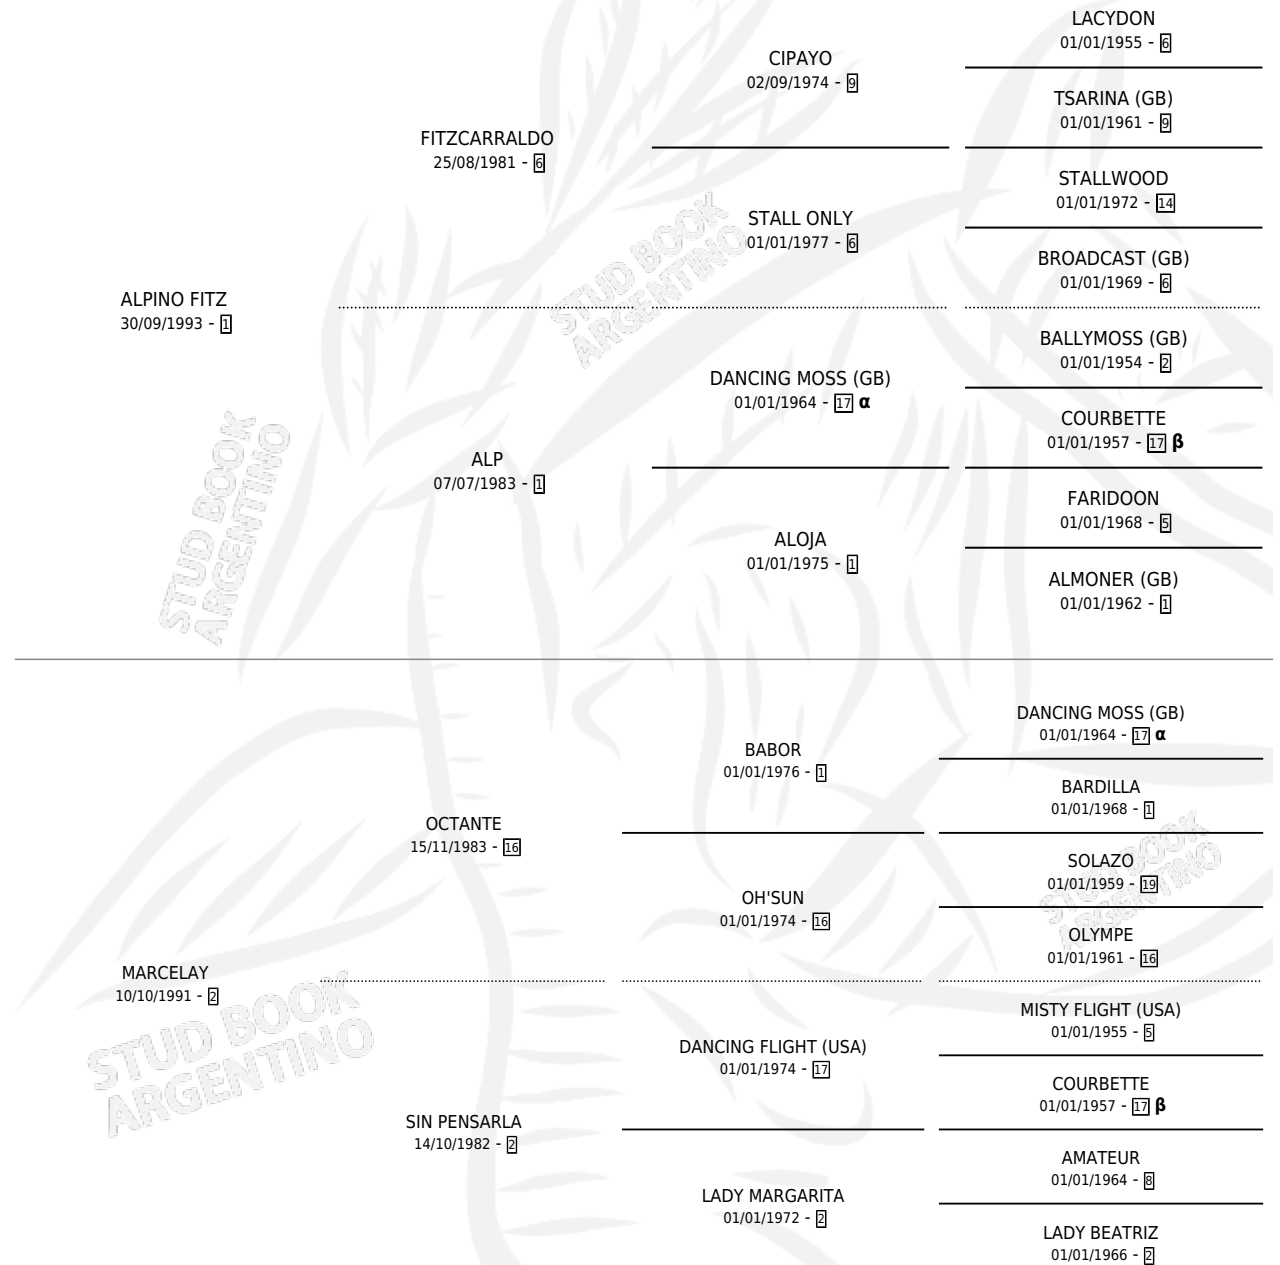

MARVI

por **ALPINO FITZ** y **MARCELAY** por **OCTANTE**

Argentina · Hembra · Alazan · SP · 20/09/1999
Familia 2-h · Volumen 37

ESTADO

TIPIFICACIÓN SANGUÍNEA	✓
TIPIFICACIÓN POR ADN	✓
PASAPORTE	X
IDENTIFICACIÓN POR MICROCHIP	X
REPRODUCTOR	✓

Lugar de nacimiento: Los Tres Vasquitos

Criador: Sin dato

~

HIJOS

	MACHOS	HEMBRAS
2 NACIERON	0	2
1 CORRIERON	0	1

SIN ACTUACIONES

PEDIGREE

INBREEDING : **α,β**

CAMPAÑA

Solo carreras oficiales de Argentina

POR EDAD

EDAD	CC	1°	2°	3°	4°	5°	NP	CLC	CLG	CLCG1	CLGG1	IMPORTE	GANANCIA / CC
3 AÑOS	3	1	1	0	0	0	1	0	0	0	0	\$10,800	\$3,600
4 AÑOS	3	0	1	1	0	0	1	0	0	0	0	\$3,320	\$1,107
5 AÑOS	8	0	2	0	2	0	4	0	0	0	0	\$3,960	\$495
6 AÑOS	6	1	1	0	1	1	2	0	0	0	0	\$10,650	\$1,775
TOTALES	20	2	5	1	3	1	8	0	0	0	0	\$28,730	\$1,437
%		10.0%	25.0%	5.0%	15.0%	5.0%	40.0%	0.0%	0.0%	0.0%	0.0%		

Ganadora de 2 carreras en San Isidro - \$28,730, a los 3 y 6 años.

POR DISTANCIA

HIPODROMO	CC	1°	2°	3°	4°	5°	NP	CLC	CLG	CLCG1	CLGG1	IMPORTE
SAN ISIDRO	14	2	3	1	3	1	4	0	0	0	0	\$25,395
1600 MTS	5	1	1	0	1	0	2	0	0	0	0	\$11,850
1400 MTS	8	1	2	0	2	1	2	0	0	0	0	\$12,300
1800 MTS	1	0	0	1	0	0	0	0	0	0	0	\$1,245
LA PLATA	3	0	1	0	0	0	2	0	0	0	0	\$1,260
1400 MTS	3	0	1	0	0	0	2	0	0	0	0	\$1,260
PALERMO	3	0	1	0	0	0	2	0	0	0	0	\$2,075
1400 MTS	2	0	0	0	0	0	2	0	0	0	0	\$0
1600 MTS	1	0	1	0	0	0	0	0	0	0	0	\$2,075