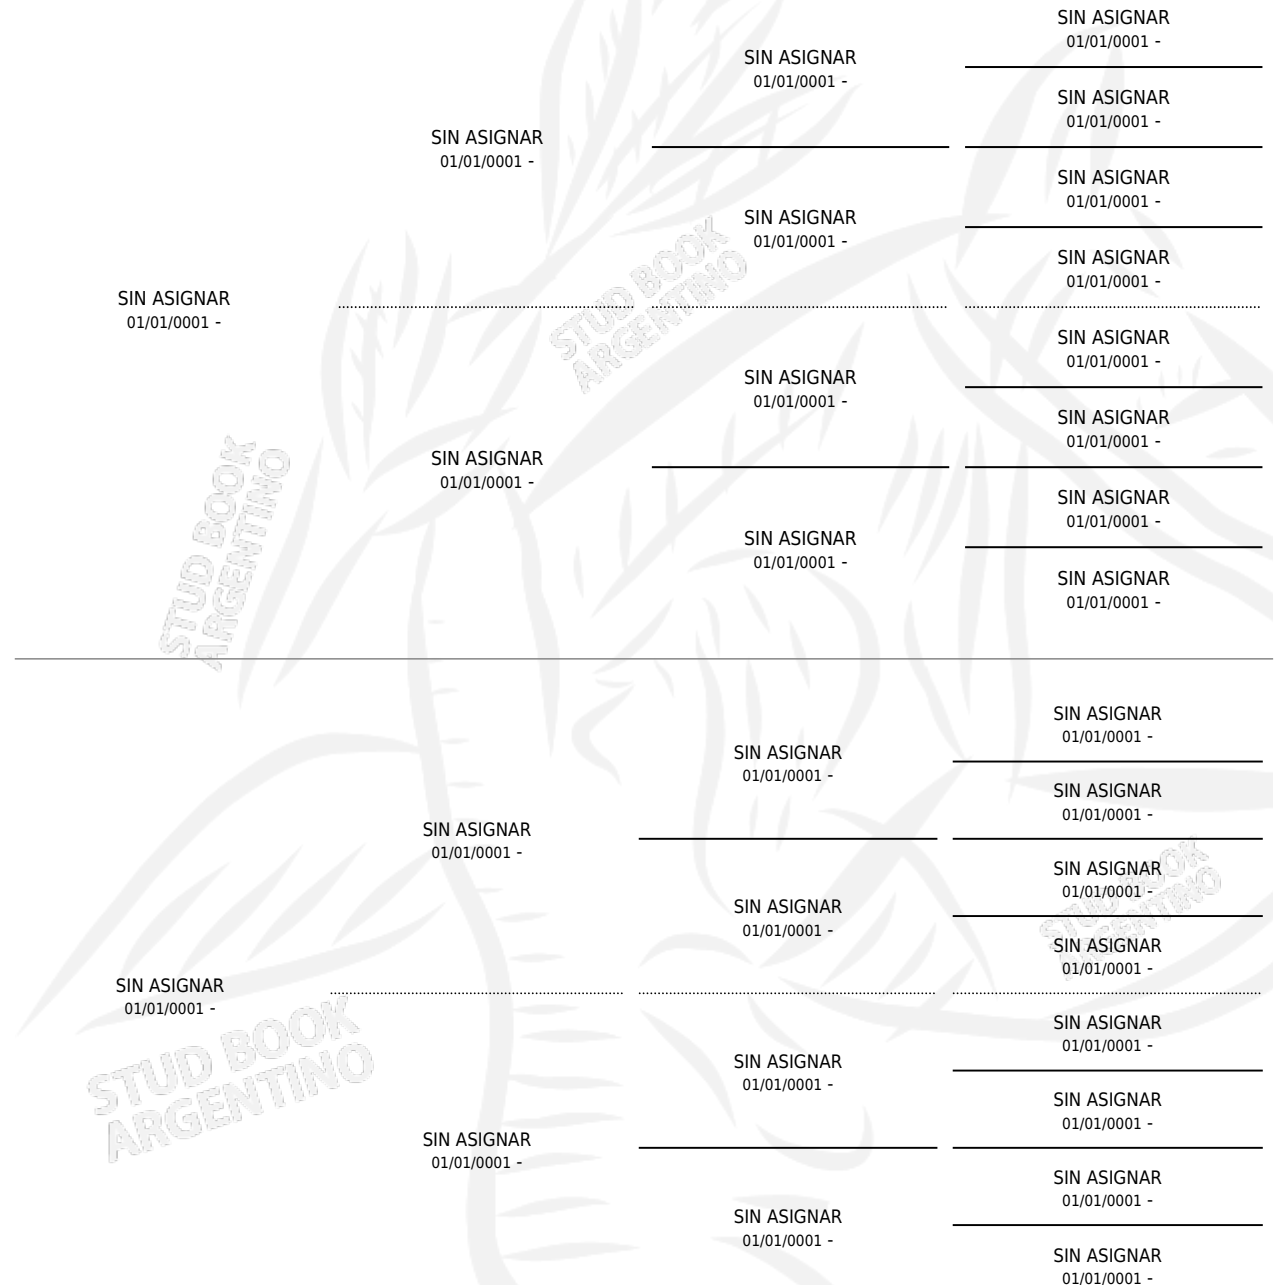

PALLANZA

por SIN ASIGNAR y SIN ASIGNAR por SIN ASIGNAR

Argentina · Hembra · Tordillo · SP · 01/01/1973
Familia · Volumen 28

ESTADO

TIPIFICACIÓN SANGUÍNEA	X
TIPIFICACIÓN POR ADN	X
PASAPORTE	X
IDENTIFICACIÓN POR MICROCHIP	X
REPRODUCTOR	✓

Lugar de nacimiento: Campo particular

Criador: Sin dato

PEDIGREE

S

mientos 0 / Efectividad 0.00%

PADRILLO

PRODUCTO

CRIADOR