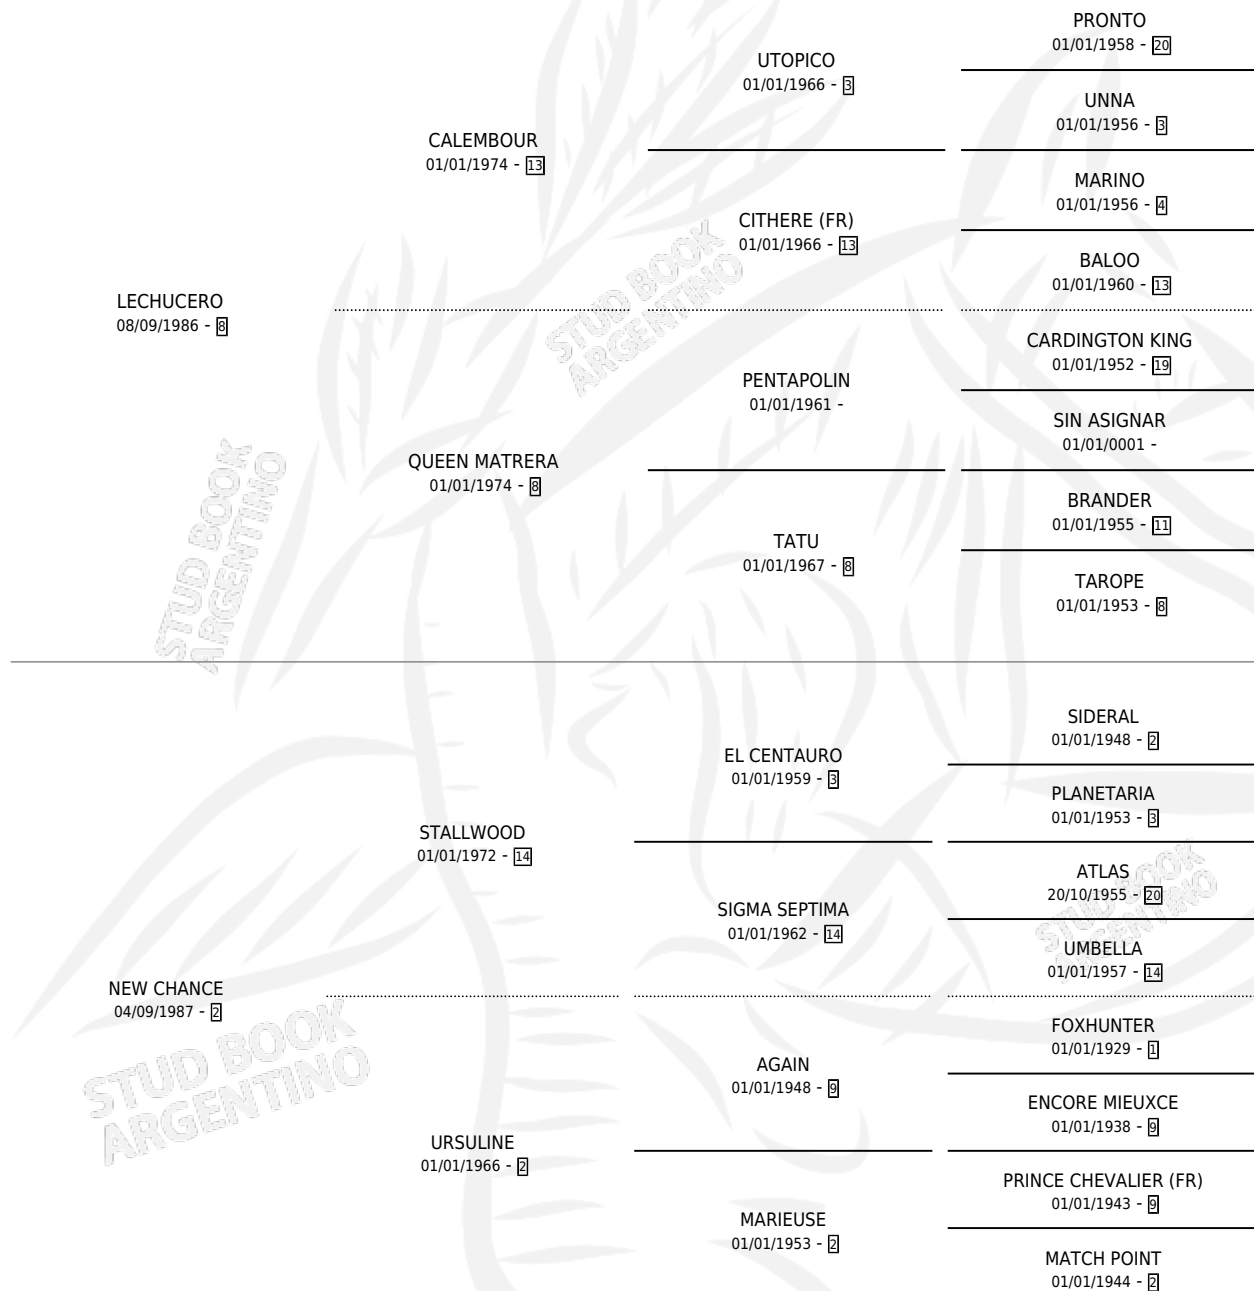

CARIÑOSO

por LECHUCERO y NEW CHANCE por STALLWOOD

Argentina · Macho · Alazan · SP · 21/10/1999
Familia 2-g · Volumen 37

ESTADO

TIPIFICACIÓN SANGUÍNEA	X
TIPIFICACIÓN POR ADN	X
PASAPORTE	X
IDENTIFICACIÓN POR MICROCHIP	X
REPRODUCTOR	X

Lugar de nacimiento: San Remigio

Criador: Sin dato

PEDIGREE

CARIÑOSO

Datos oficiales del Stud Book Argentino

Documento generado el 10/05/2026

studbook.org.ar