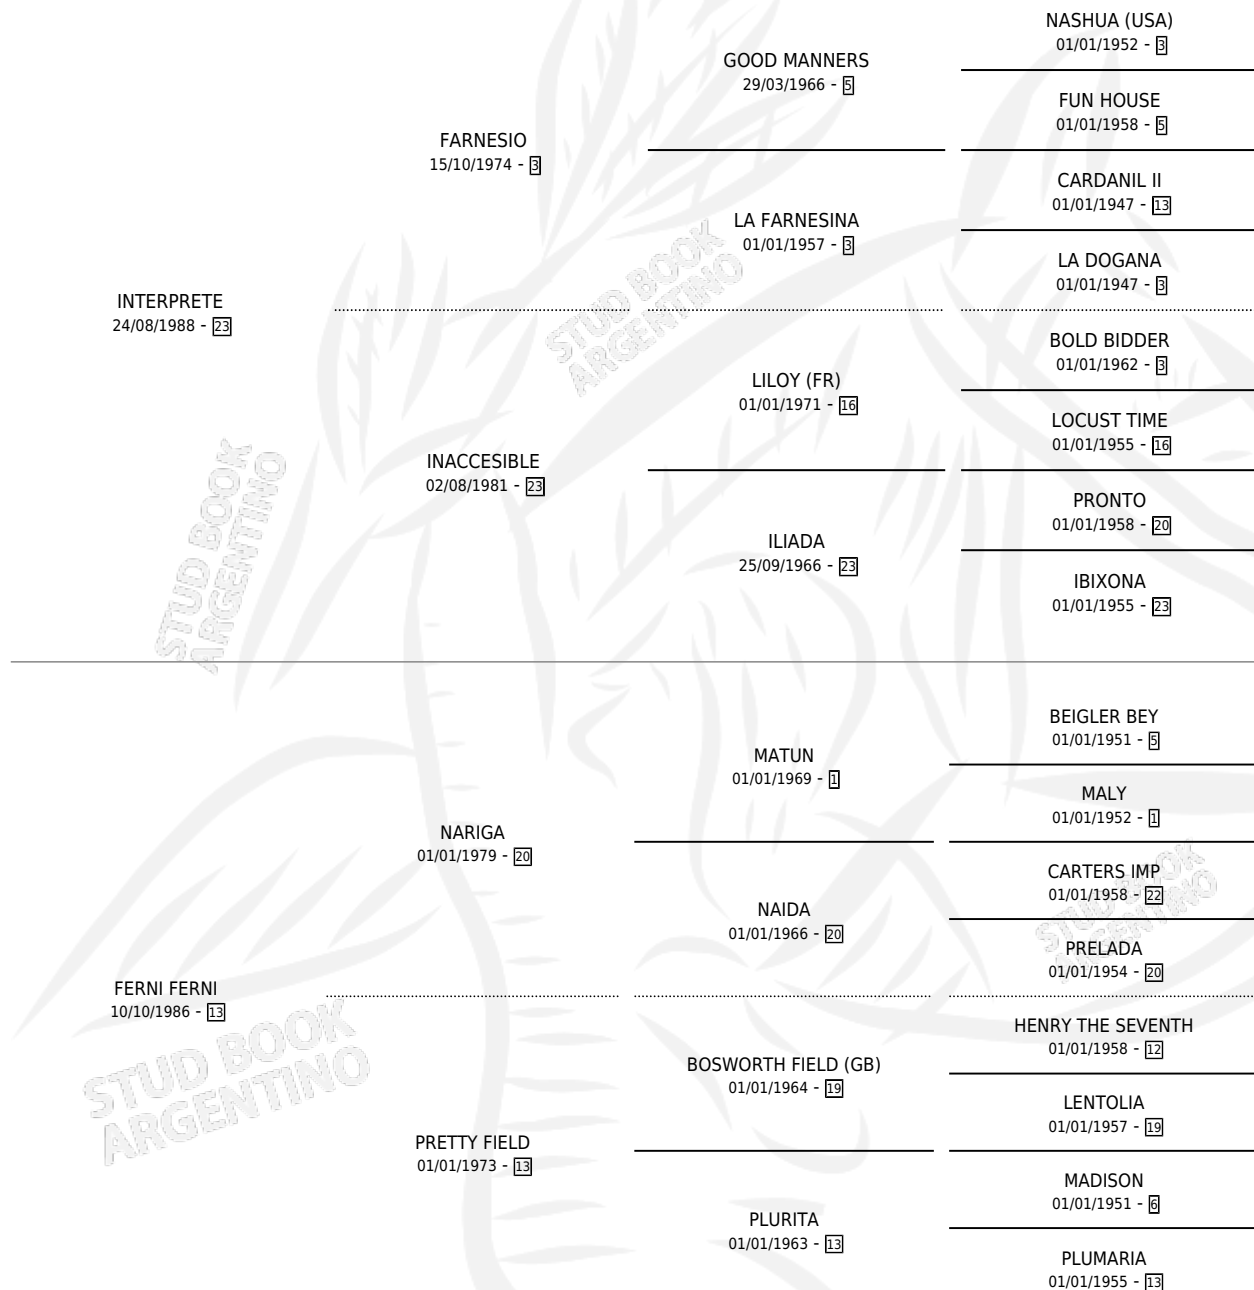

Lugar de nacimiento: El Paraiso

Criador: El Paraiso

~

HIJOS

	MACHOS	HEMBRAS
6 NACIERON	4	2
3 CORRIERON	2	1
1 GANARON	1	0
0 GANADORES CL	0 GANADORES GR	0 GANADORES G1

PEDIGREE

CAMPAÑA

Solo carreras oficiales de Argentina