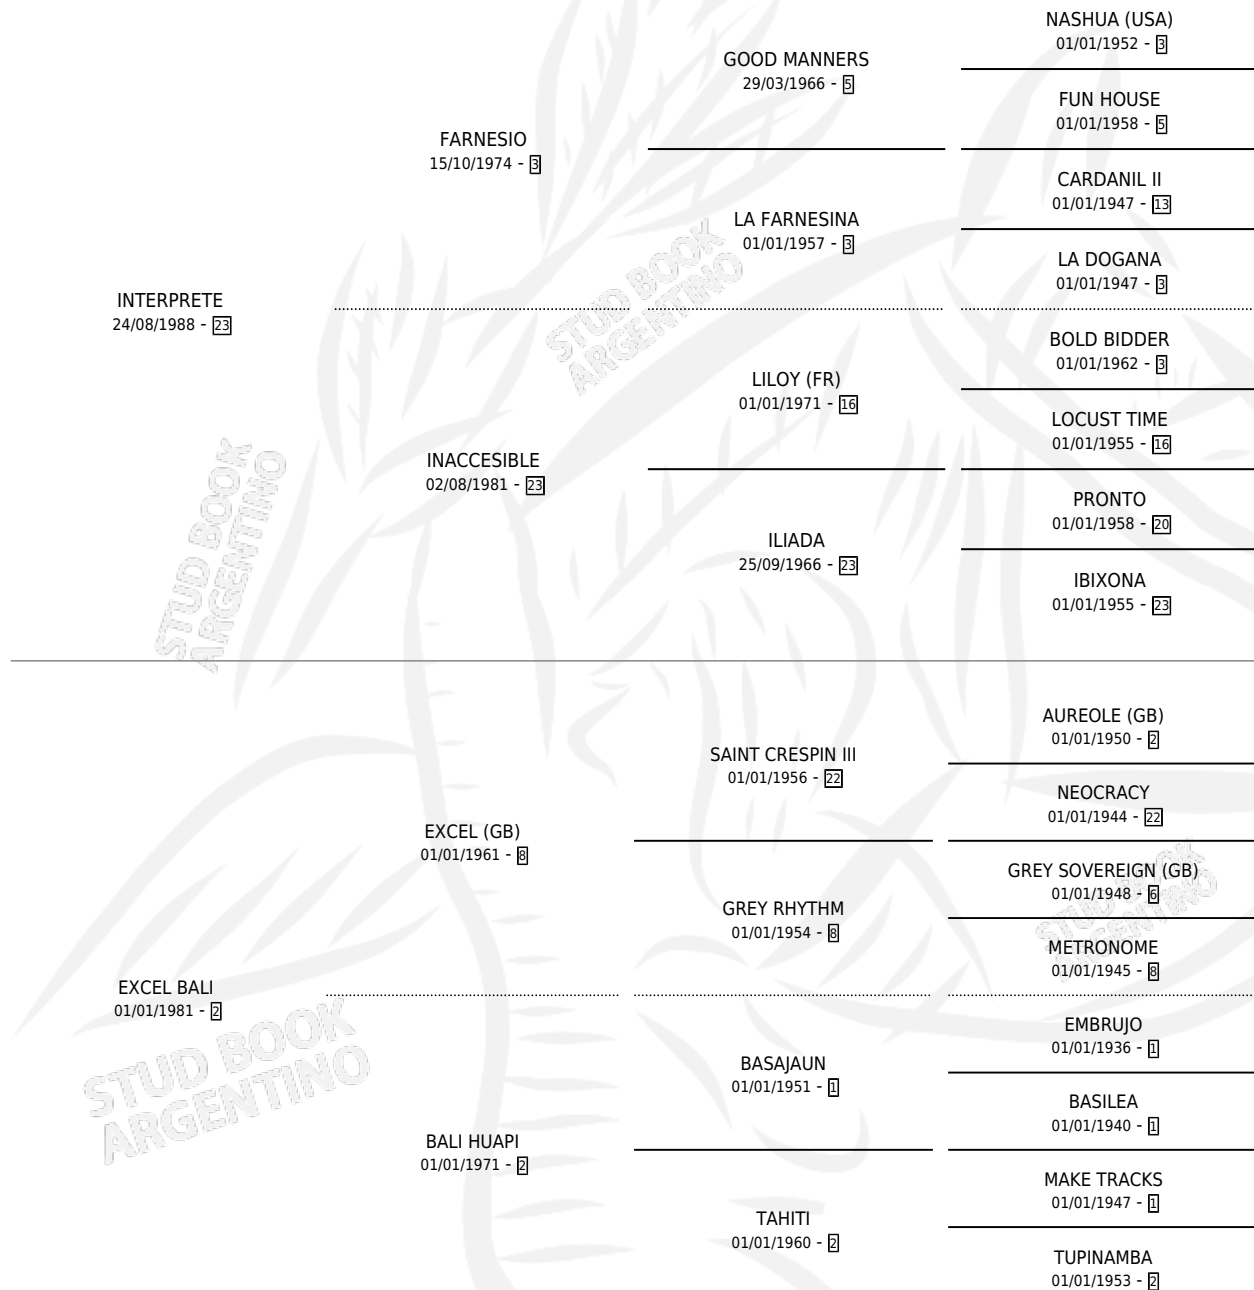

Lugar de nacimiento: El Paraiso

Criador: El Paraiso

~

HIJOS

	MACHOS	HEMBRAS
15 NACIERON	10	5
11 CORRIERON	7	4
7 GANARON	6	1
2 GANADORES CL	0 GANADORES GR	0 GANADORES G1

PEDIGREE

CAMPAÑA

Solo carreras oficiales de Argentina