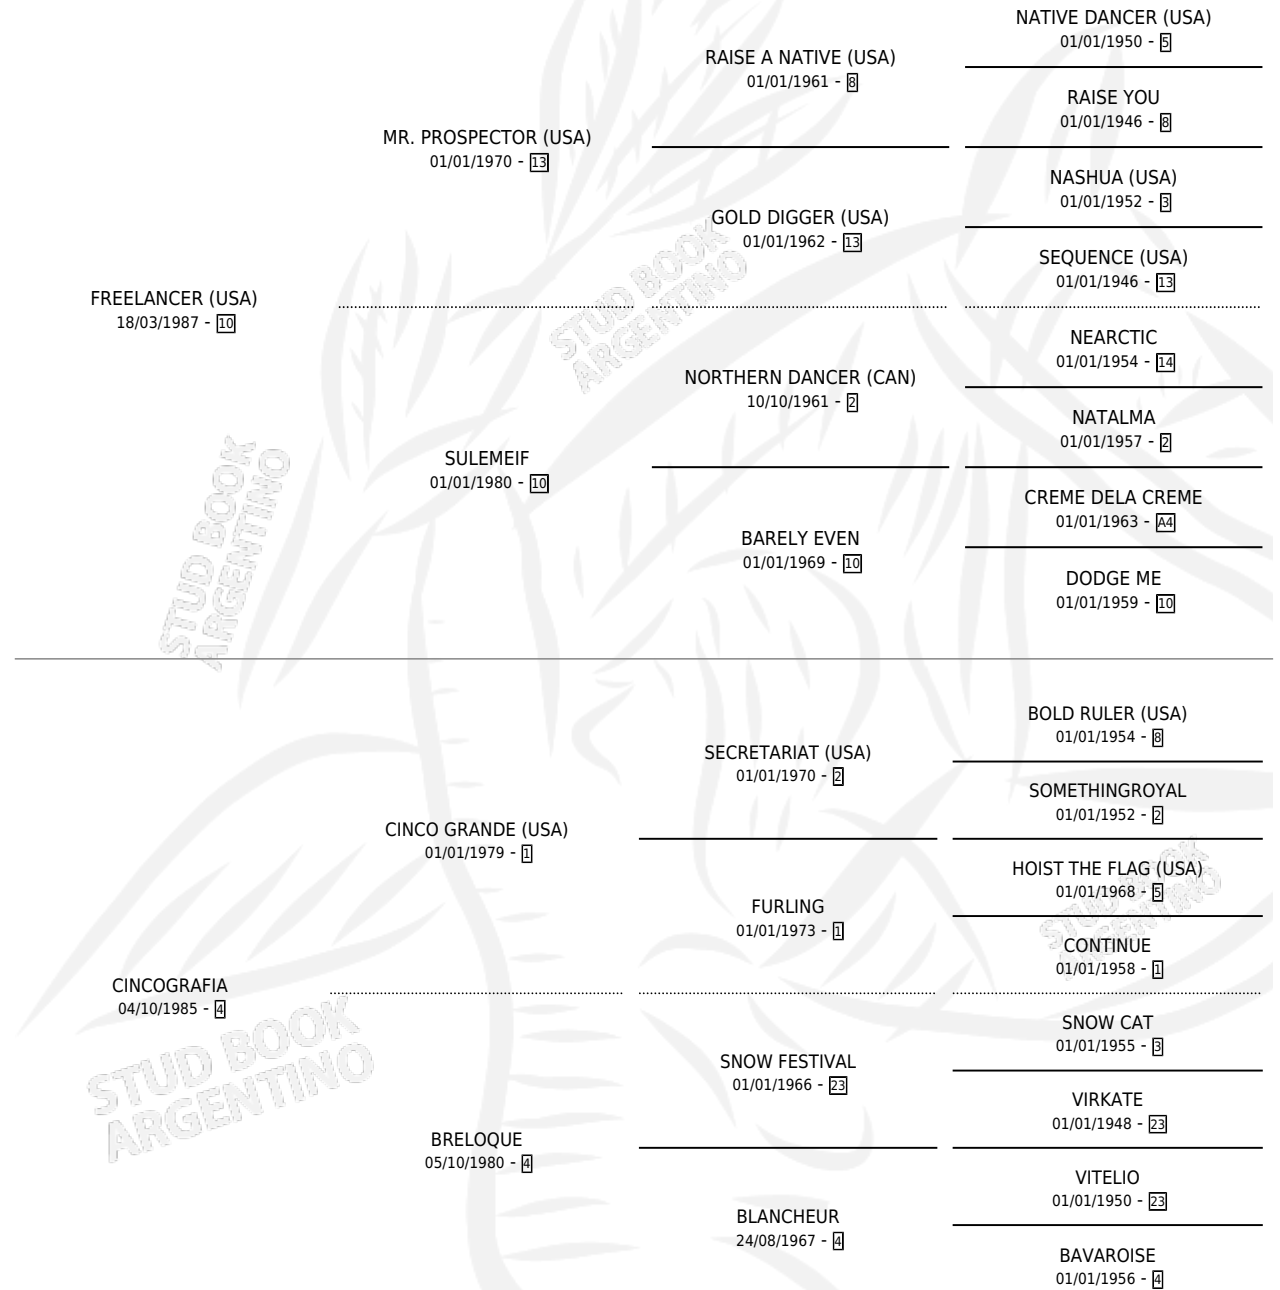

FREE SIMON

por **FREELANCER (USA)** y **CINCOGRAFIA** por **CINCO GRANDE (USA)**

Argentina · Macho · Alazan · SP · 10/10/1999
Familia 4-e · Volumen 37

ESTADO

TIPIFICACIÓN SANGUÍNEA	✓
TIPIFICACIÓN POR ADN	X
PASAPORTE	X
IDENTIFICACIÓN POR MICROCHIP	X
REPRODUCTOR	X

Lugar de nacimiento: Campo particular
Criador: Sin dato

PEDIGREE

~

CAMPAÑA

Solo carreras oficiales de Argentina

POR EDAD

EDAD	CC	1°	2°	3°	4°	5°	NP	CLC	CLG	CLCG1	CLGG1	IMPORTE	GANANCIA / CC
2 AÑOS	5	2	1	0	1	0	1	3	1	1	0	\$20,905	\$4,181
3 AÑOS	3	0	0	0	1	1	1	1	0	1	0	\$410	\$137
4 AÑOS	4	0	0	1	0	0	3	0	0	0	0	\$1,170	\$293
5 AÑOS	7	0	2	2	2	0	1	0	0	0	0	\$5,570	\$796
TOTALES	19	2	3	3	4	1	6	4	1	2	0	\$28,055	\$1,477
%		10.5%	15.8%	15.8%	21.1%	5.3%	31.6%	21.1%	25.0%	50.0%	0.0%		