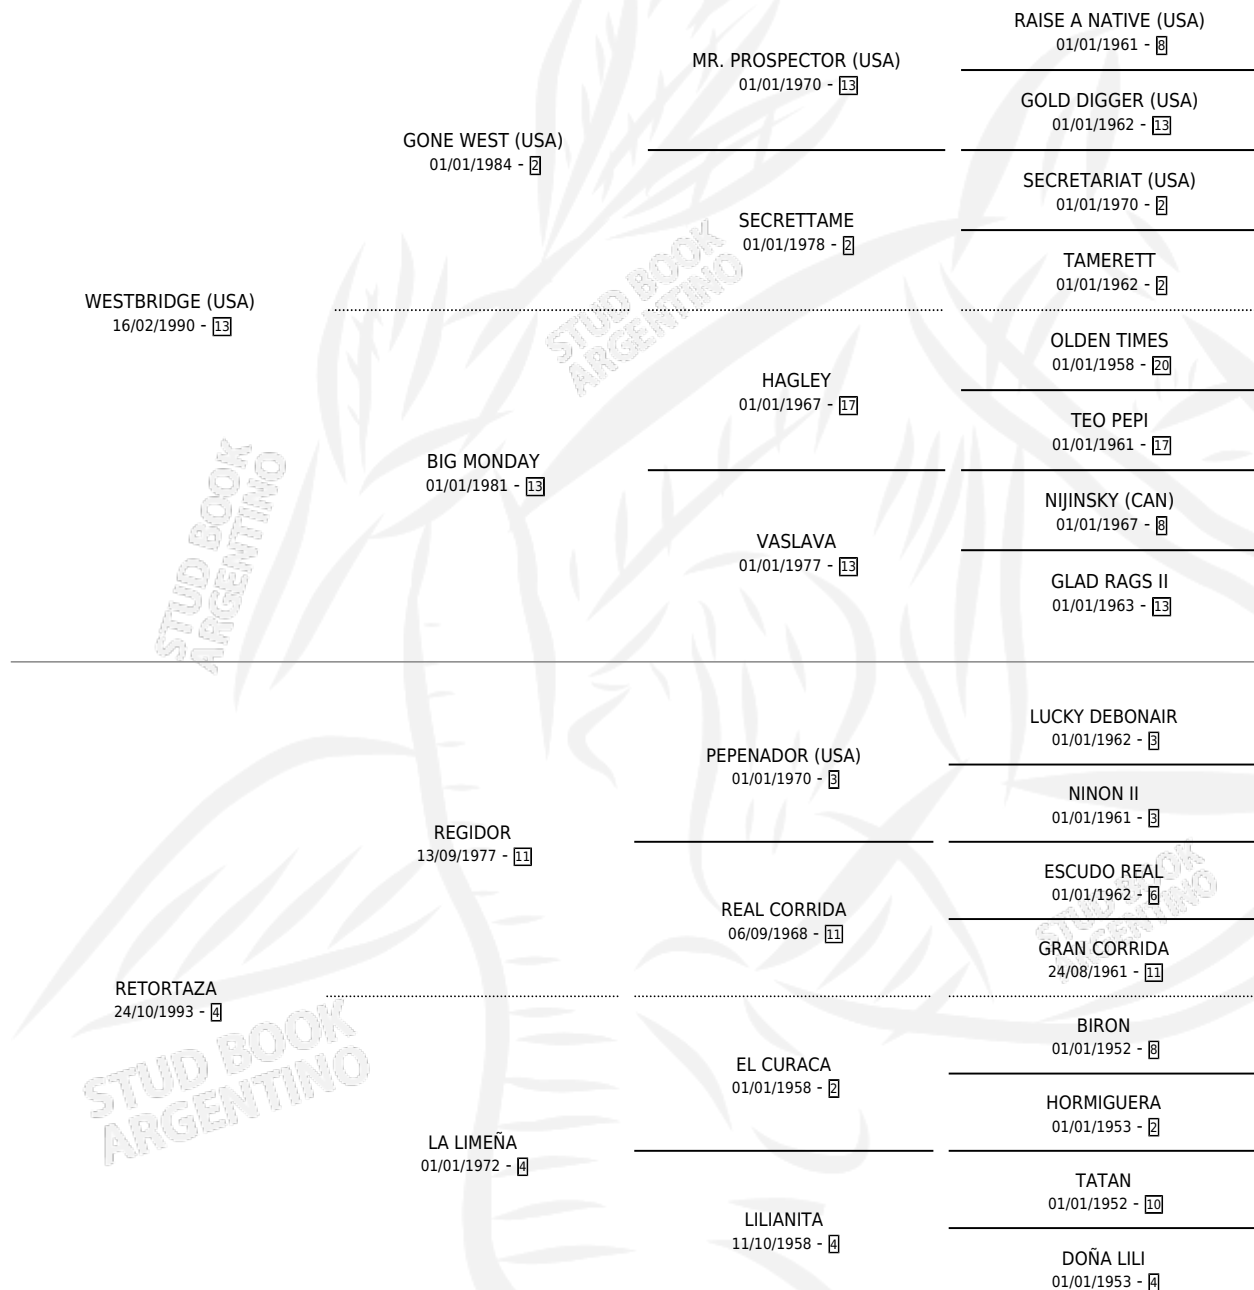

SOUTH BRIDGE

por WESTBRIDGE (USA) y RETORTAZA por REGIDOR

Argentina · Hembra · Alazan · SP · 01/11/1999
Familia 4-p · Volumen 37

ESTADO

TIPIFICACIÓN SANGUÍNEA	✓
TIPIFICACIÓN POR ADN	✓
PASAPORTE	X
IDENTIFICACIÓN POR MICROCHIP	X
REPRODUCTOR	✓

Lugar de nacimiento: Charly
Criador: Sin dato

~

HIJOS

	MACHOS	HEMBRAS
2 NACIERON	1	1

SIN ACTUACIONES

PEDIGREE

S

mientos 2 / Efectividad 66.67%

PADRILLO	PRODUCTO	CRIADOR	1ER SERVICIO	ÚLTIMO SERVICIO
DISPENSABLE	LA BONI (H A, 12/09/2011)	SIN DATO	23/09/2010	04/10/2010
DISPENSABLE	SOUTH BRIDGE		12/11/2008	14/11/2008
DISPENSABLE	Datos oficiales del Stud Book Argentino			
DISPENSABLE	SOUTH BRIDGE (M A, 04/10/2007)	SIN DATO	08/10/2006	10/10/2006