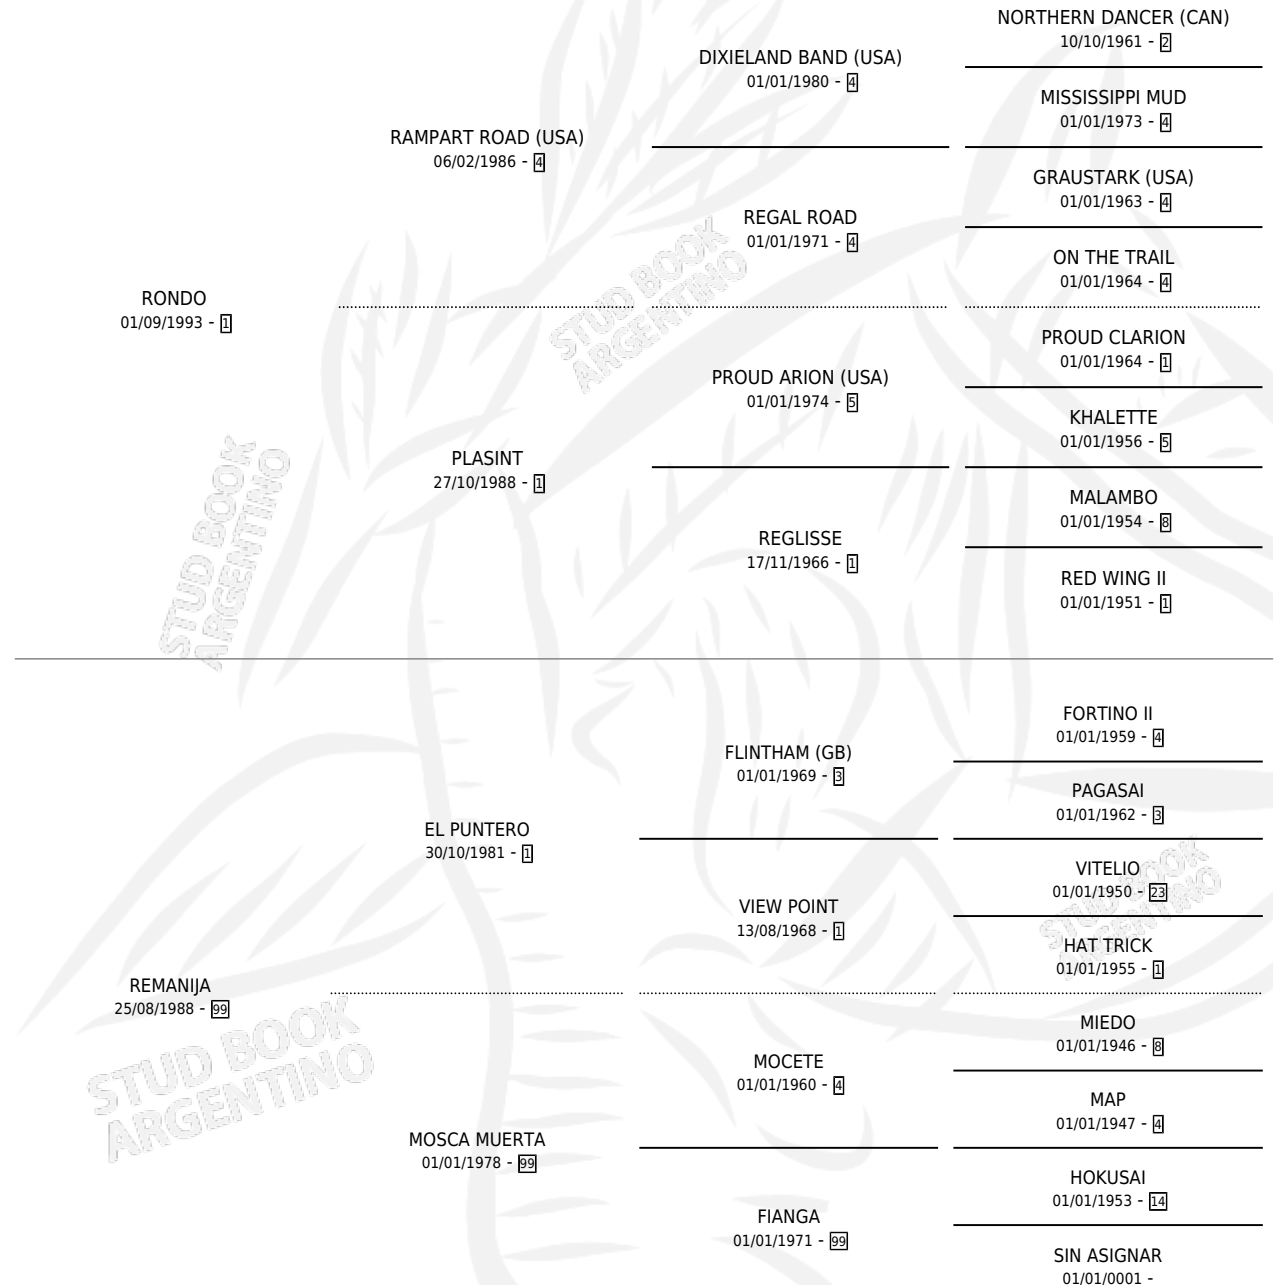

RONDO JUNIORS

por RONDO y REMANIJA por EL PUNTERO

Argentina · Macho · Alazan · SP · 15/10/1999
Familia 99 · Volumen 37

ESTADO

TIPIFICACIÓN SANGUÍNEA	✓
TIPIFICACIÓN POR ADN	X
PASAPORTE	X
IDENTIFICACIÓN POR MICROCHIP	X
REPRODUCTOR	X

Lugar de nacimiento: Don Narciso

Criador: Don Narciso

PEDIGREE

CAMPAÑA

Solo carreras oficiales de Argentina

POR EDAD

EDAD	CC	1°	2°	3°	4°	5°	NP	CLC	CLG	CLCG1	CLGG1	IMPORTE	GANANCIA / CC
3 AÑOS	1	0	0	0	0	0	1	0	0	0	0	\$0	\$0
4 AÑOS	6	0	0	1	0	2	3	0	0	0	0	\$900	\$150
TOTALES	7	0	0	1	0	2	4	0	0	0	0	\$900	\$129
%		0.0%	0.0%	14.3%	0.0%	28.6%	57.1%	0.0%	0.0%	0.0%	0.0%		