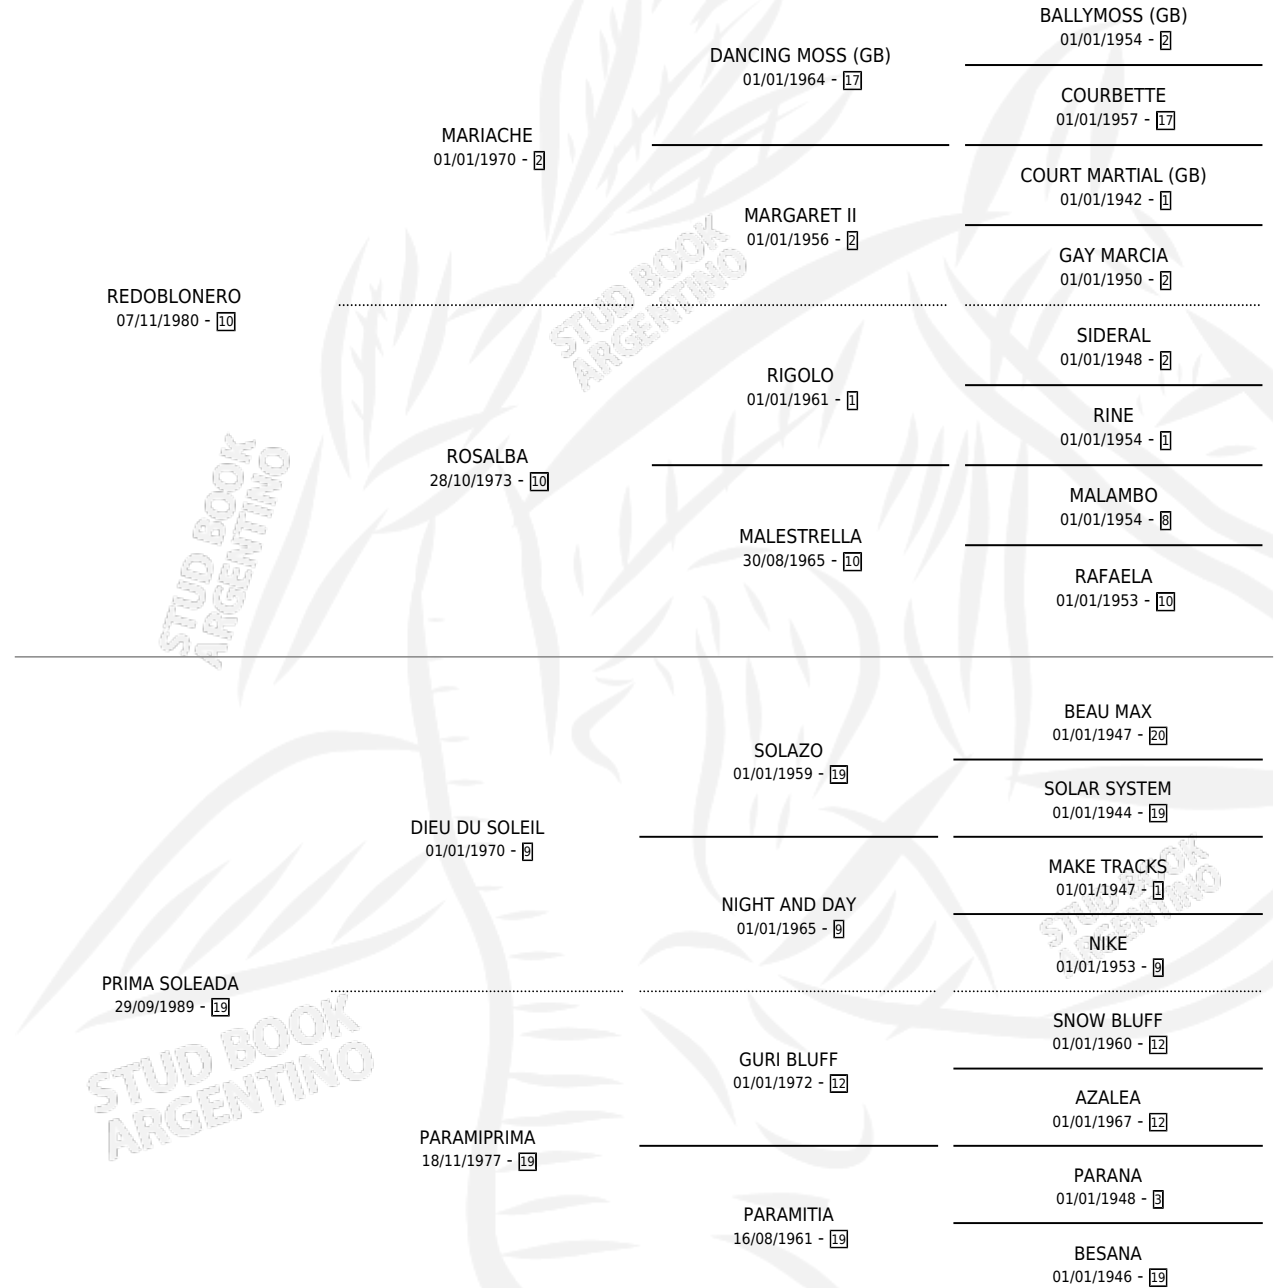

EN DESCUBIERTO

por REDOBLONERO y PRIMA SOLEADA por DIEU DU SOLEIL

Argentina · Macho · Alazan · SP · 12/10/1999
Familia 19-c · Volumen 37

ESTADO

TIPIFICACIÓN SANGUÍNEA	X
TIPIFICACIÓN POR ADN	X
PASAPORTE	X
IDENTIFICACIÓN POR MICROCHIP	X
REPRODUCTOR	X

Lugar de nacimiento: El Coraje
Criador: Sin dato

PEDIGREE

EN DESCUBIERTO

Datos oficiales del Stud Book Argentino

Documento generado el 10/05/2026

studbook.org.ar