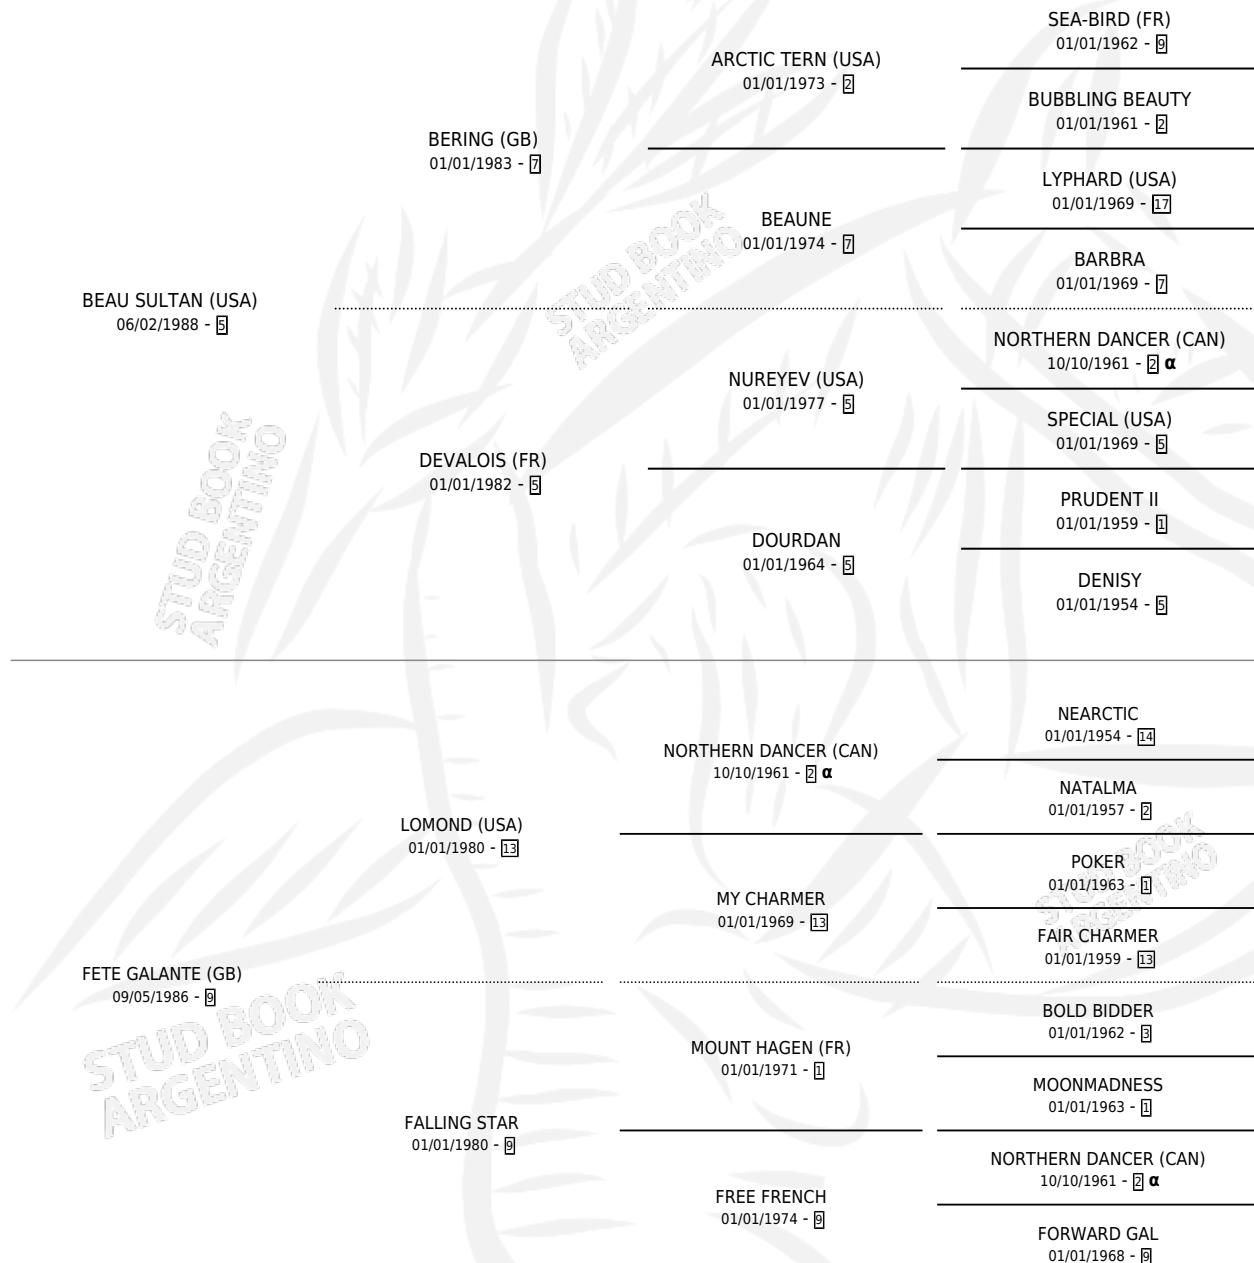

# BEAU FETE

por **BEAU SULTAN (USA)** y **FETE GALANTE (GB)** por **LOMOND (USA)**

Argentina · Hembra · Alazan · SP · 03/10/1999  
Familia 9-e · Volumen 37

## ESTADO

TIPIFICACIÓN SANGUÍNEA	✓
TIPIFICACIÓN POR ADN	X
PASAPORTE	X
IDENTIFICACIÓN POR MICROCHIP	X
REPRODUCTOR	X

**Lugar de nacimiento:** De La Pomme  
**Criador:** De La Pomme

## PEDIGREE

INBREEDING : α

**EXPORTACIÓN / IMPORTACIÓN**

FECHA	MOVIMIENTO	PAÍS
29/07/2002	EXPORTADO	FRANCIA

~

**CAMPAÑA**

Solo carreras oficiales de Argentina