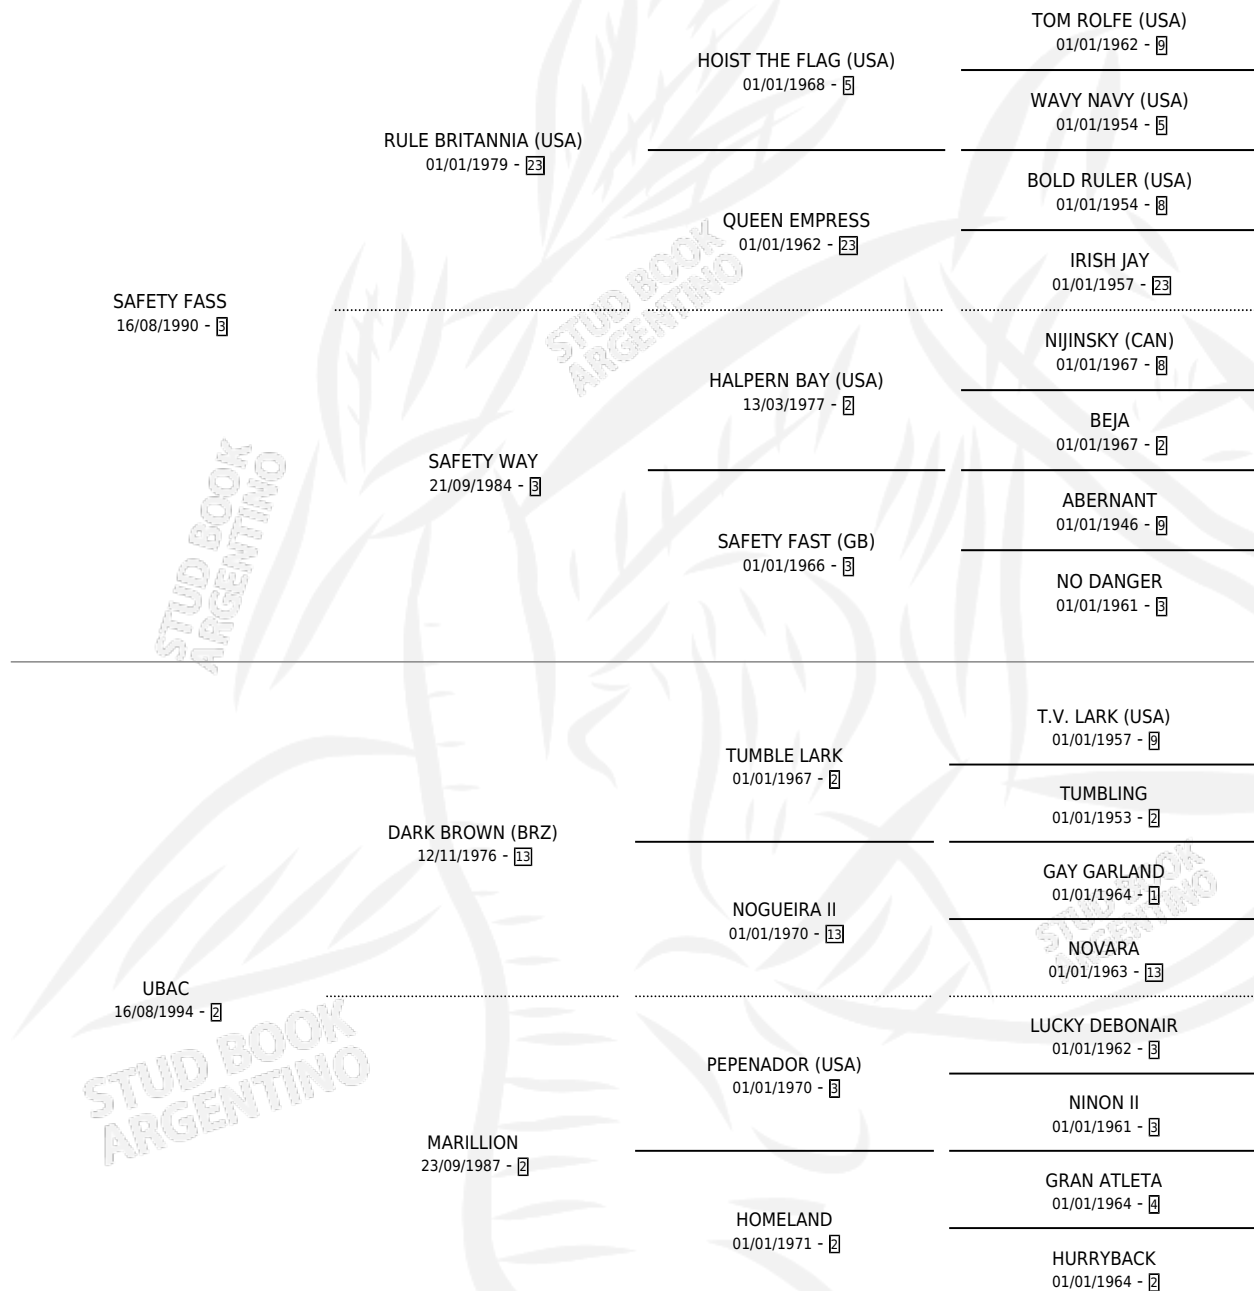

MISION FASS

por SAFETY FASS y UBAC por DARK BROWN (BRZ)

Argentina · Hembra · Zaino · SP · 28/10/1999
Familia 2-h · Volumen 37

ESTADO

TIPIFICACIÓN SANGUÍNEA	✓
TIPIFICACIÓN POR ADN	X
PASAPORTE	X
IDENTIFICACIÓN POR MICROCHIP	X
REPRODUCTOR	X

Lugar de nacimiento: El 52

Criador: De Arzave Julio Cesar

PEDIGREE

CAMPAÑA

Solo carreras oficiales de Argentina

POR EDAD

EDAD	CC	1°	2°	3°	4°	5°	NP	CLC	CLG	CLCG1	CLGG1	IMPORTE	GANANCIA / CC
4 AÑOS	2	0	0	0	0	0	2	0	0	0	0	\$0	\$0
TOTALES	2	0	0	0	0	0	2	0	0	0	0	\$0	\$0
%		0.0%	0.0%	0.0%	0.0%	0.0%	100%	0.0%	0.0%	0.0%	0.0%		