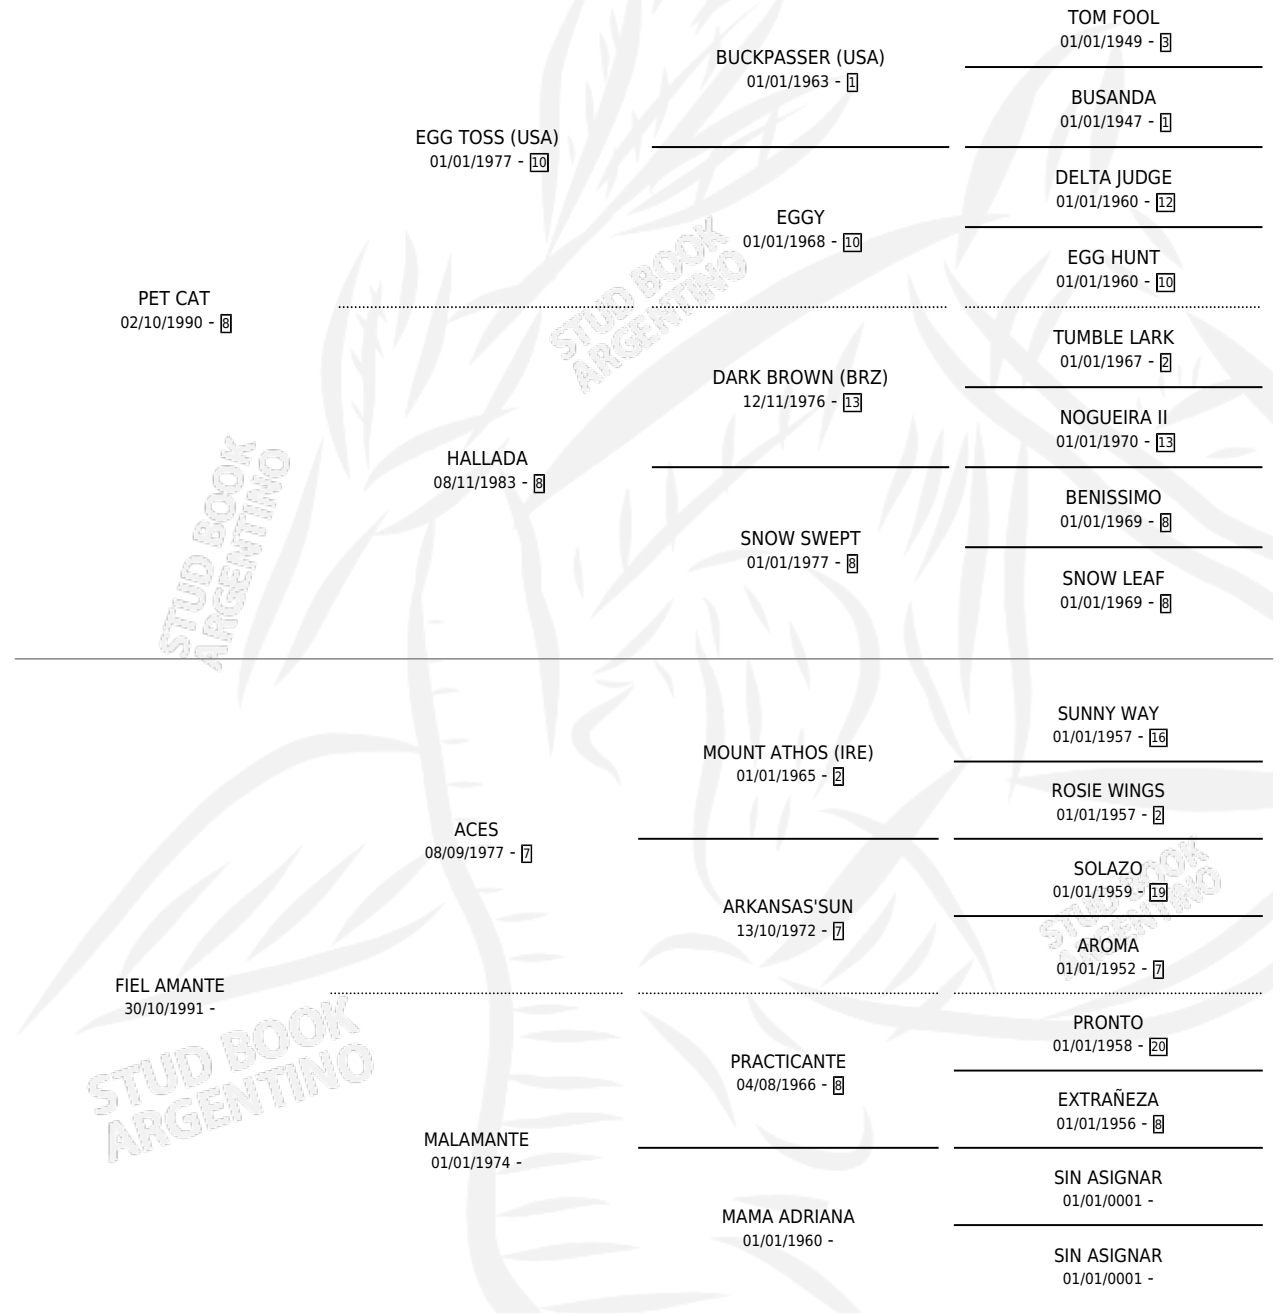

# POCO FIEL

por PET CAT y FIEL AMANTE por ACES

Argentina · Macho · Alazan · SP · 15/10/1999  
Familia · Volumen 37

## ESTADO

TIPIFICACIÓN SANGUÍNEA	✓
TIPIFICACIÓN POR ADN	X
PASAPORTE	X
IDENTIFICACIÓN POR MICROCHIP	X
REPRODUCTOR	X

**Lugar de nacimiento:** Eneida

**Criador:** Sin dato

## PEDIGREE