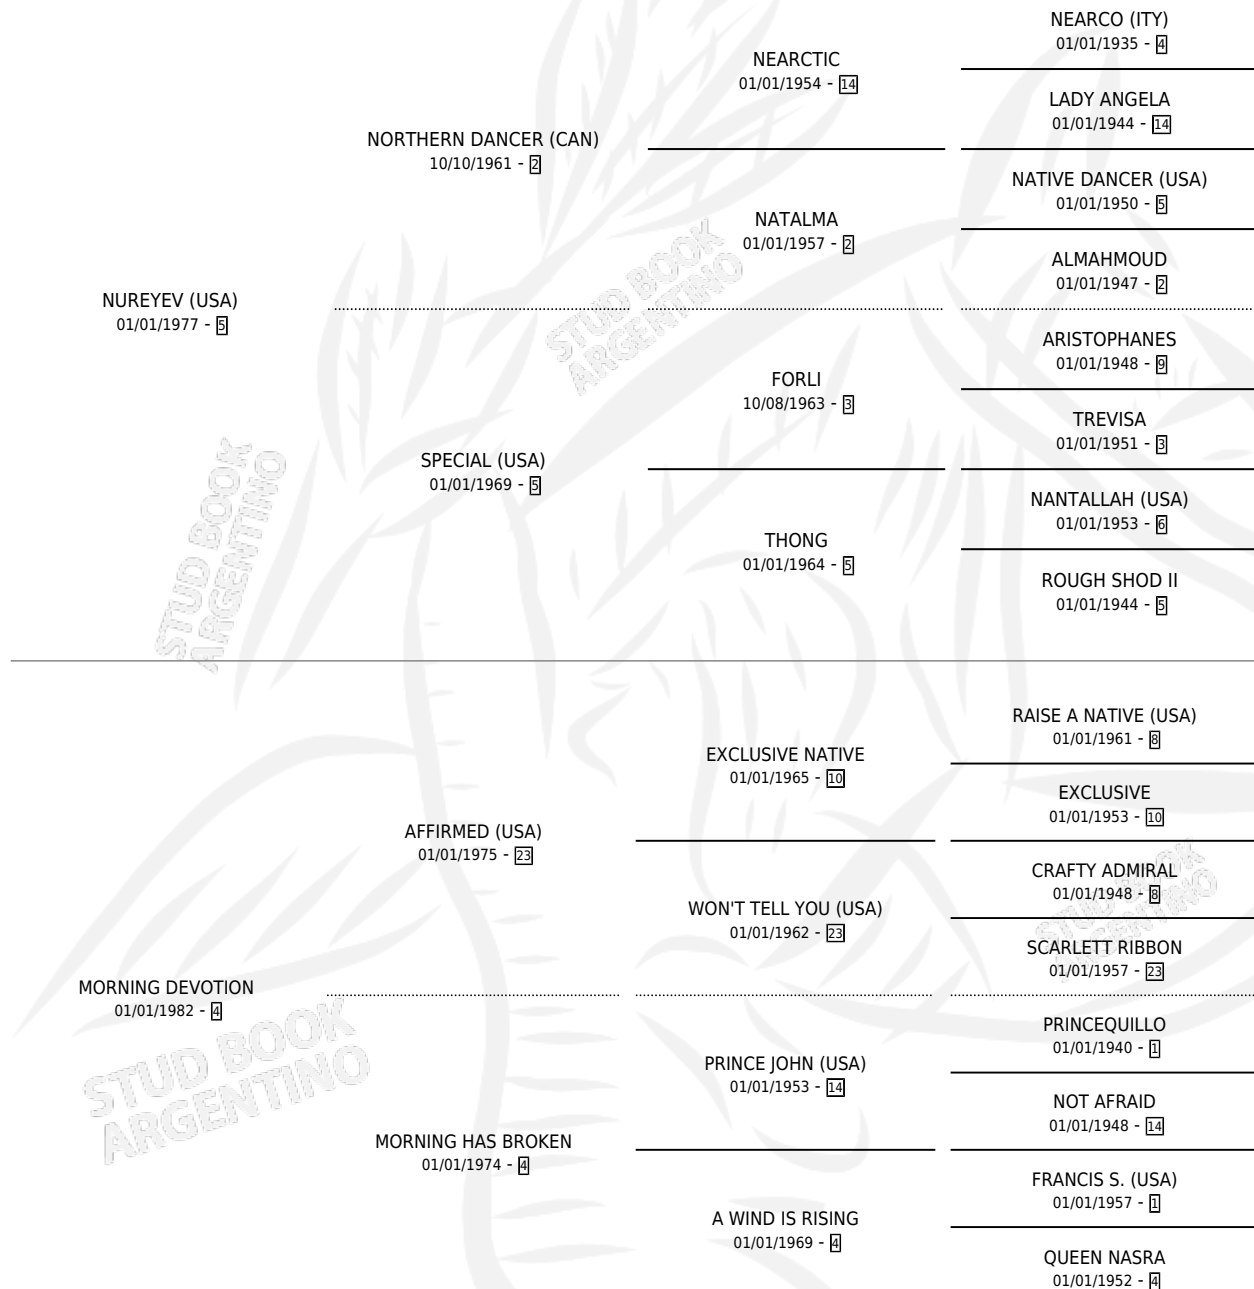

ROMANOV (IRE)

por NUREYEV (USA) y MORNING DEVOTION por
AFFIRMED (USA)

Irlanda · Macho · Zaino · SP · 01/03/1994
Familia 4-k · Volumen web

ESTADO

TIPIFICACIÓN SANGUÍNEA	✓
TIPIFICACIÓN POR ADN	✓
PASAPORTE	X
IDENTIFICACIÓN POR MICROCHIP	X
REPRODUCTOR	✓

Lugar de nacimiento: Irlanda
Criador: Extranjero

~

HIJOS

	MACHOS	HEMBRAS
566 NACIERON	271	295
357 CORRIERON	190	167
211 GANARON	117	94

15	10	3
GANADORES CL	GANADORES GR	GANADORES G1

PEDIGREE

EXPORTACIÓN / IMPORTACIÓN

FECHA	MOVIMIENTO	PAÍS
06/08/2003	IMPORTADO	ESTADOS UNIDOS
16/12/2002	EXPORTADO	ESTADOS UNIDOS
10/07/2002	IMPORTADO	ESTADOS UNIDOS
17/12/2001	EXPORTADO	ESTADOS UNIDOS
14/08/2001	IMPORTADO	ESTADOS UNIDOS
09/01/2001	EXPORTADO	ESTADOS UNIDOS
13/07/2000	IMPORTADO	ESTADOS UNIDOS
07/12/1999	EXPORTADO	ESTADOS UNIDOS
11/11/1999	IMPORTADO	ESTADOS UNIDOS