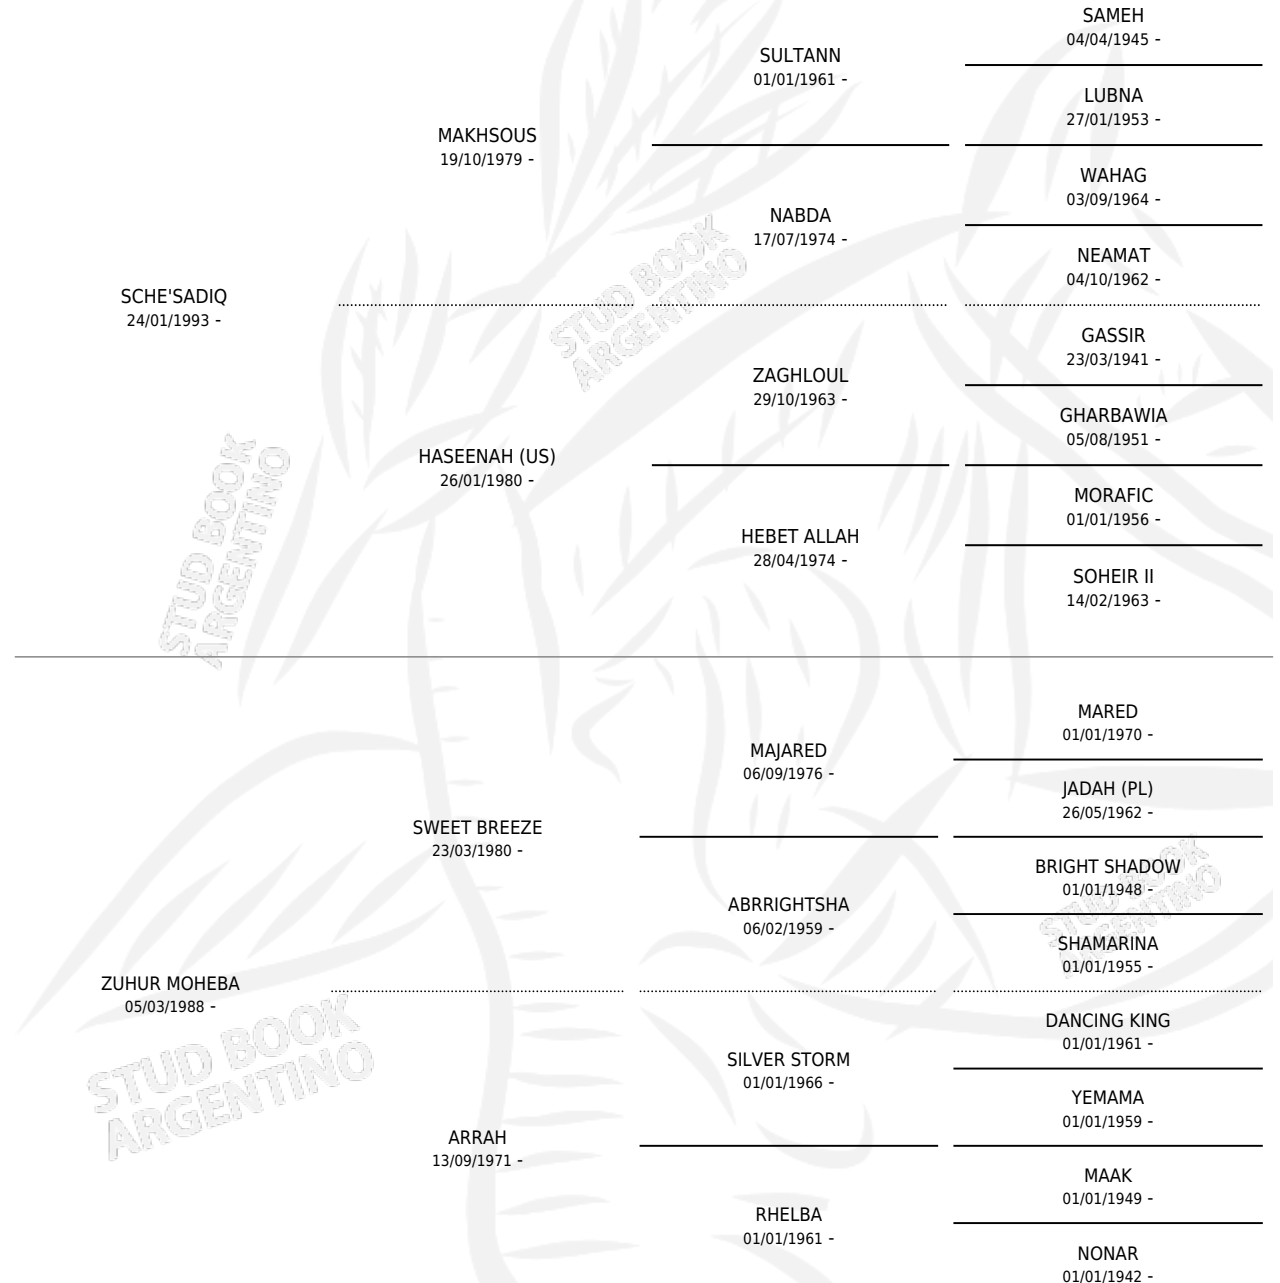

ZUHUR SHEIK

por SCHE'SADIQ y ZUHUR MOHEBA por SWEET BREEZE

Argentina · Macho · Alazan · AP · 02/11/1999
Familia · Volumen 37

ESTADO

TIPIFICACIÓN SANGUÍNEA	✓
TIPIFICACIÓN POR ADN	X
PASAPORTE	X
IDENTIFICACIÓN POR MICROCHIP	X
REPRODUCTOR	X

Lugar de nacimiento: Campo particular

Criador: Sin dato

PEDIGREE

ZUHUR SHEIK

Datos oficiales del Stud Book Argentino

Documento generado el 10/05/2026

studbook.org.ar