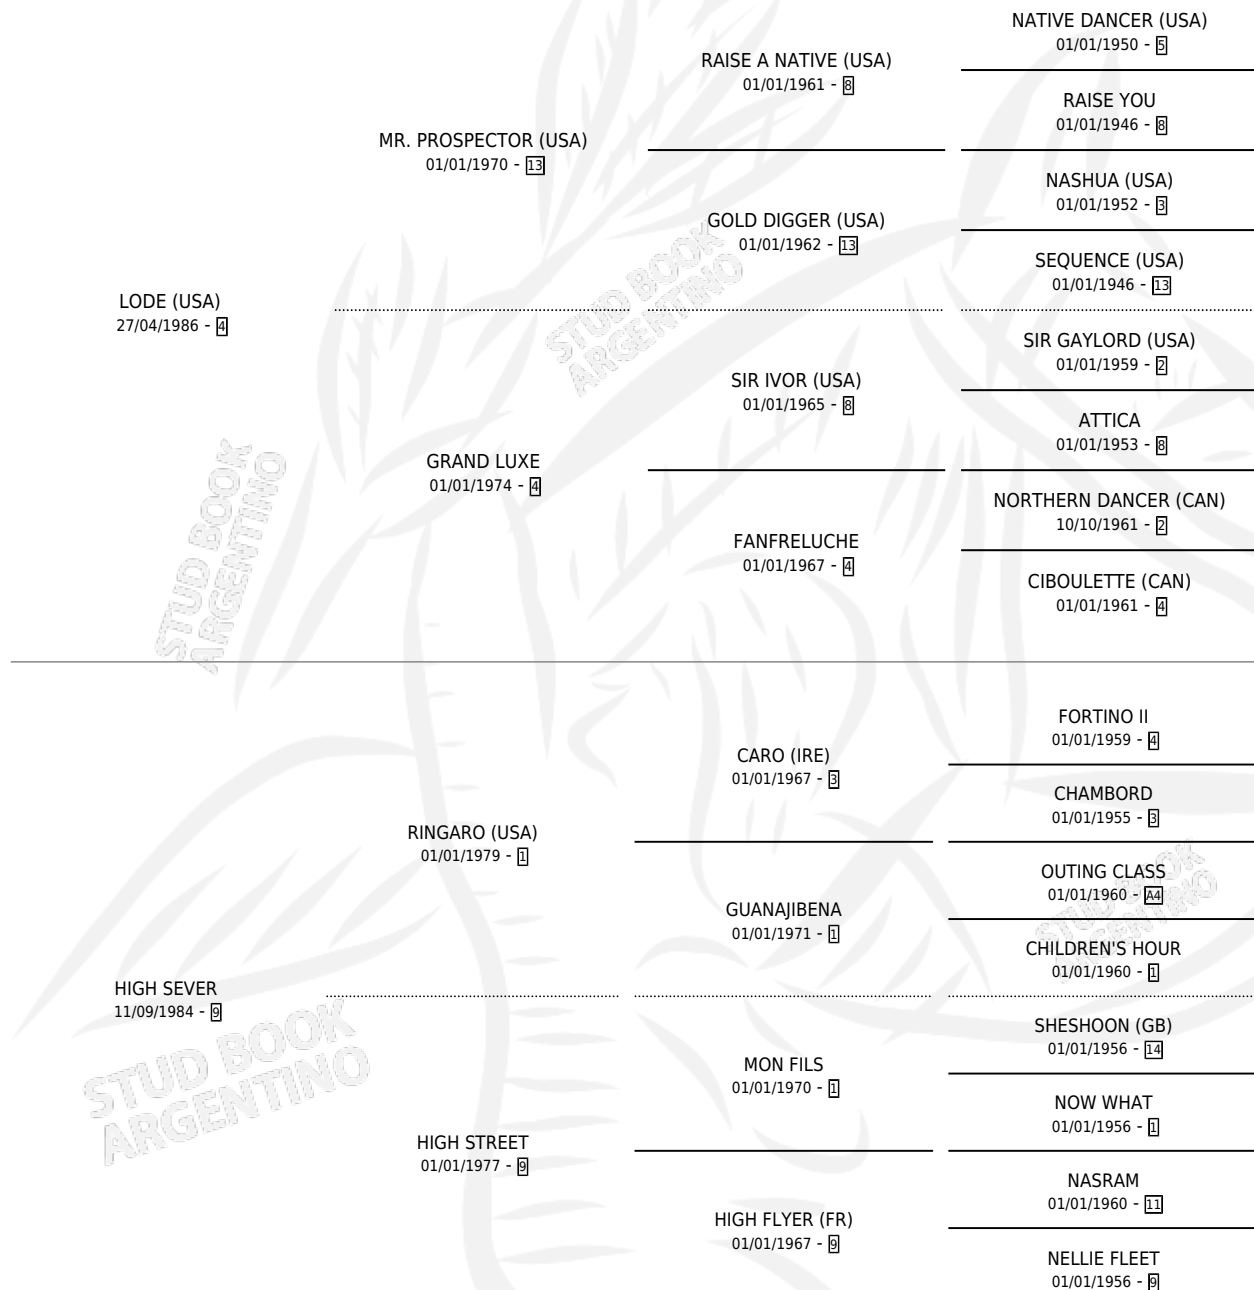

Lugar de nacimiento: Santa Maria De Araras

Criador: Santa Maria De Araras

~

HIJOS

	MACHOS	HEMBRAS
1 NACIERON	0	1

SIN ACTUACIONES

PEDIGREE

EXPORTACIÓN / IMPORTACIÓN

FECHA	MOVIMIENTO	PAÍS
20/02/2004	EXPORTADO	BRASIL

~

CAMPAÑA

Solo carreras oficiales de Argentina

POR EDAD

EDAD	CC	1°	2°	3°	4°	5°	NP	CLC	CLG	CLCG1	CLGG1	IMPORTE	GANANCIA / CC
3 AÑOS	2	0	0	0	1	0	1	0	0	0	0	\$840	\$420
4 AÑOS	3	2	0	0	1	0	0	0	0	0	0	\$15,564	\$5,188
TOTALES	5	2	0	0	2	0	1	0	0	0	0	\$16,404	\$3,281
%		40.0%	0.0%	0.0%	40.0%	0.0%	20.0%	0.0%	0.0%	0.0%	0.0%		

Ganadora de 2 carreras en Palermo - \$16,404, a los 4 años.

POR DISTANCIA

HIPODROMO	CC	1°	2°	3°	4°	5°	NP	CLC	CLG	CLCG1	CLGG1	IMPORTE
LA PLATA	1	0	0	0	1	0	0	0	0	0	0	\$564
1700 MTS	1	0	0	0	1	0	0	0	0	0	0	\$564
PALERMO	2	2	0	0	0	0	0	0	0	0	0	\$15,000
1400 MTS	2	2	0	0	0	0	0	0	0	0	0	\$15,000
SAN ISIDRO	2	0	0	0	1	0	1	0	0	0	0	\$840
1800 MTS	1	0	0	0	0	0	1	0	0	0	0	\$0
1400 MTS	1	0	0	0	1	0	0	0	0	0	0	\$840