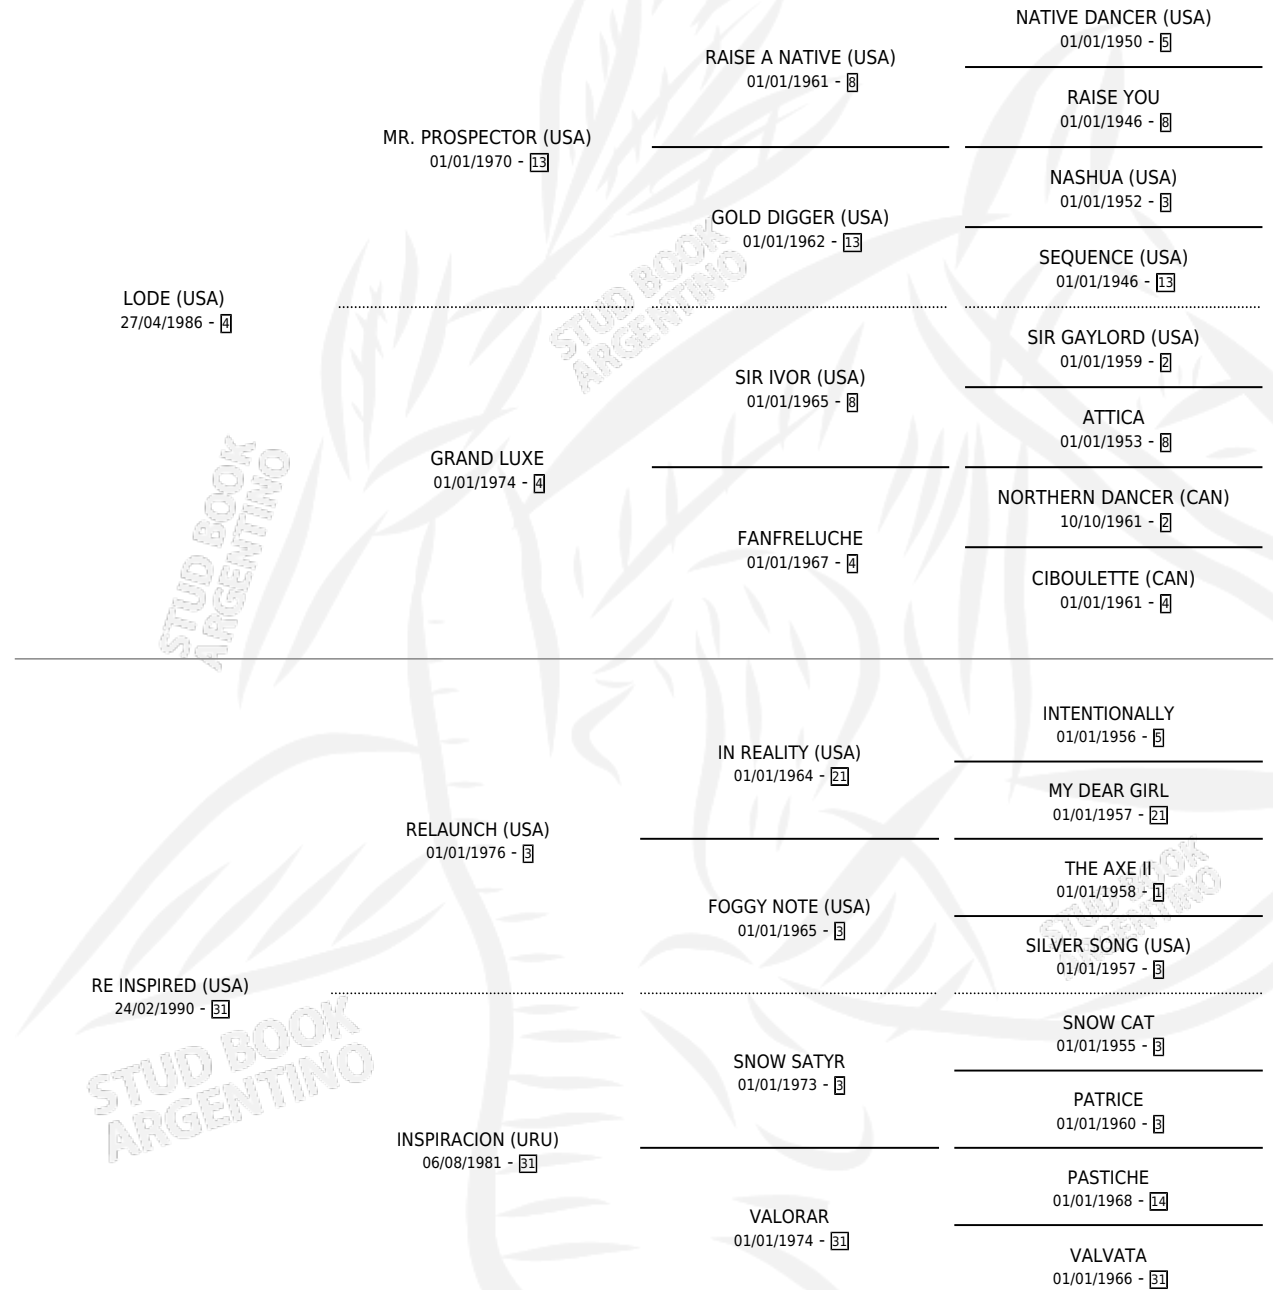

REMIX

por **LODE (USA)** y **RE INSPIRED (USA)** por **RELAUNCH (USA)**

Argentina · Hembra · Alazan · SP · 24/10/1999
Familia 31 · Volumen 37

ESTADO

TIPIFICACIÓN SANGUÍNEA	✓
TIPIFICACIÓN POR ADN	X
PASAPORTE	X
IDENTIFICACIÓN POR MICROCHIP	X
REPRODUCTOR	X

Lugar de nacimiento: Santa Maria De Araras
Criador: Santa Maria De Araras

PEDIGREE

EXPORTACIÓN / IMPORTACIÓN

FECHA	MOVIMIENTO	PAÍS
26/01/2001	EXPORTADO	BRASIL

REMIX

Datos oficiales del Stud Book Argentino

Documento generado el 25/04/2026