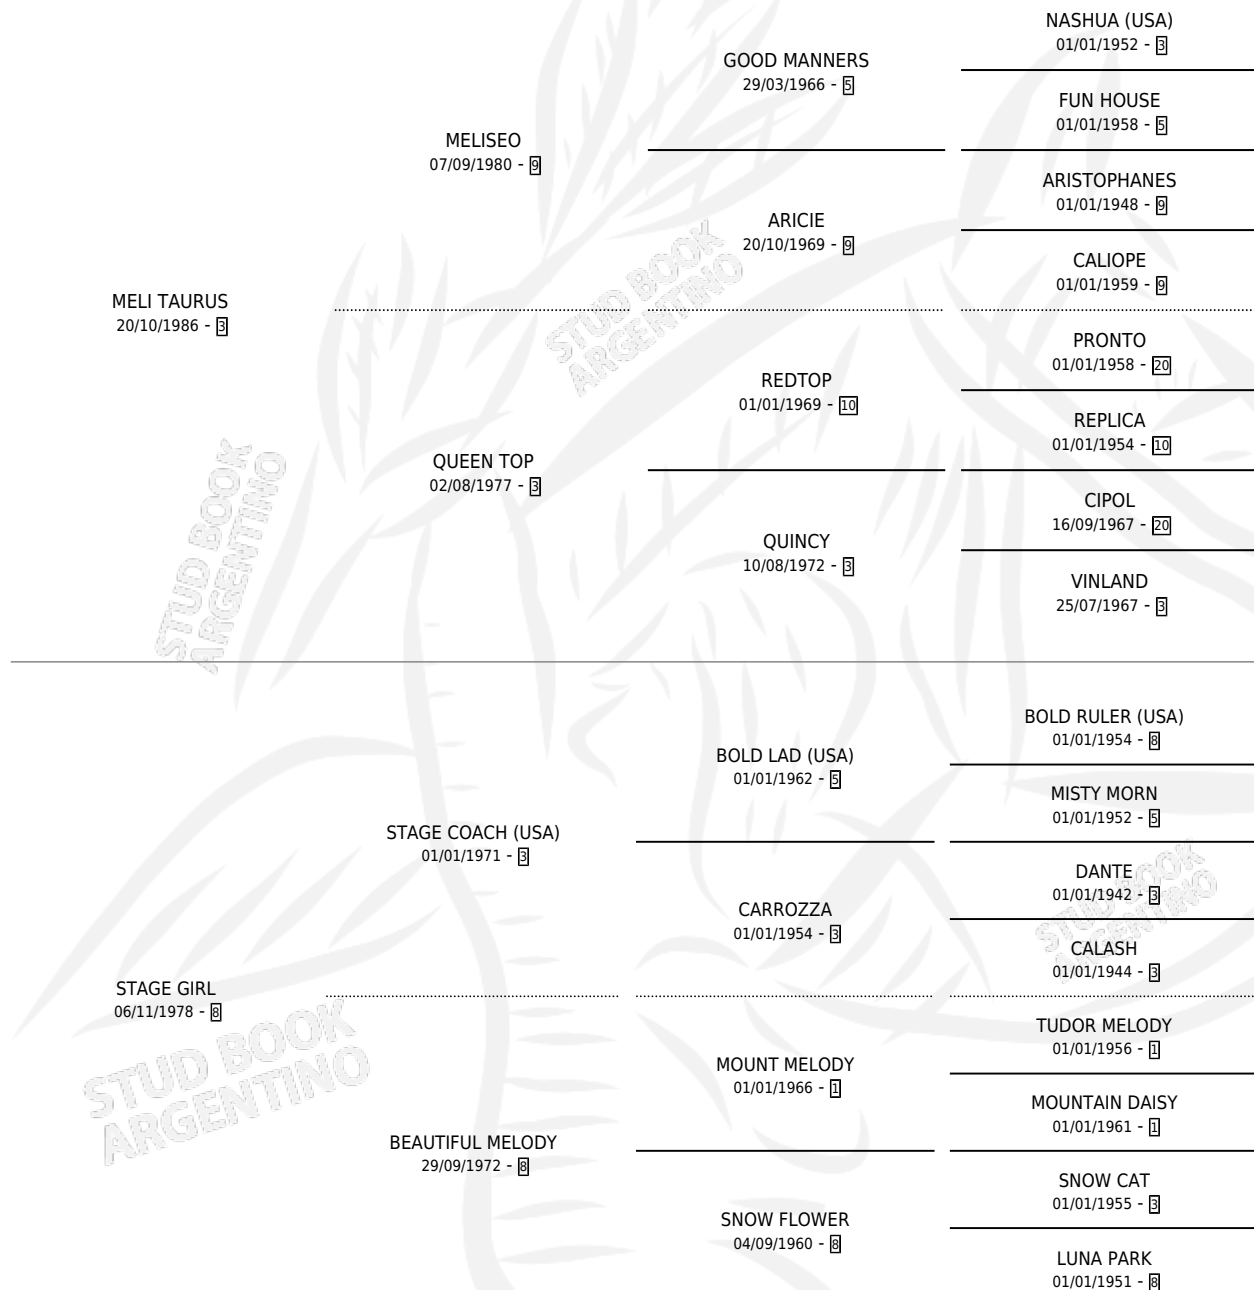

TAURA STANLEY

por MELI TAURUS y STAGE GIRL por STAGE COACH (USA)

Argentina · Hembra · Zaino · SP · 12/10/1999
Familia 8-c · Volumen 37

ESTADO

TIPIFICACIÓN SANGUÍNEA	✓
TIPIFICACIÓN POR ADN	✓
PASAPORTE	X
IDENTIFICACIÓN POR MICROCHIP	X
REPRODUCTOR	✓

Lugar de nacimiento: Rosa Negra
Criador: Sin dato

~

HIJOS

	MACHOS	HEMBRAS
6 NACIERON	3	3
1 CORRIERON	1	0

SIN ACTUACIONES

PEDIGREE