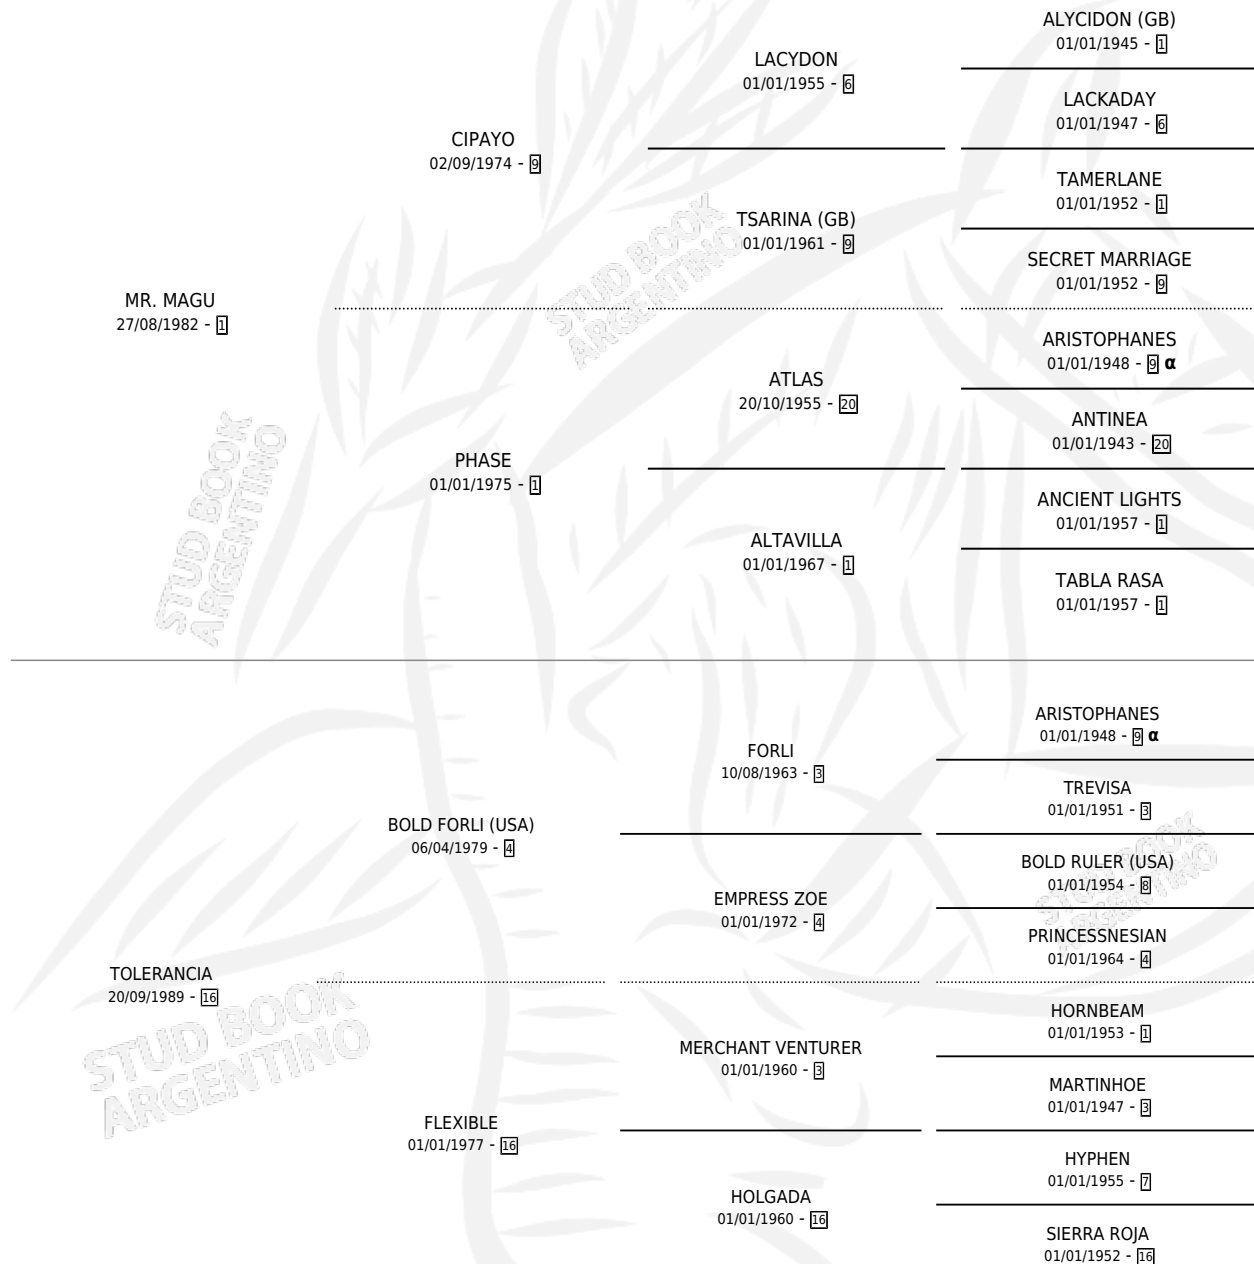

## ESTADO

TIPIFICACIÓN SANGUÍNEA	✓
TIPIFICACIÓN POR ADN	X
PASAPORTE	X
IDENTIFICACIÓN POR MICROCHIP	X
REPRODUCTOR	X

**Lugar de nacimiento:** Campo particular

**Criador:** Sin dato

## PEDIGREE

INBREEDING : α