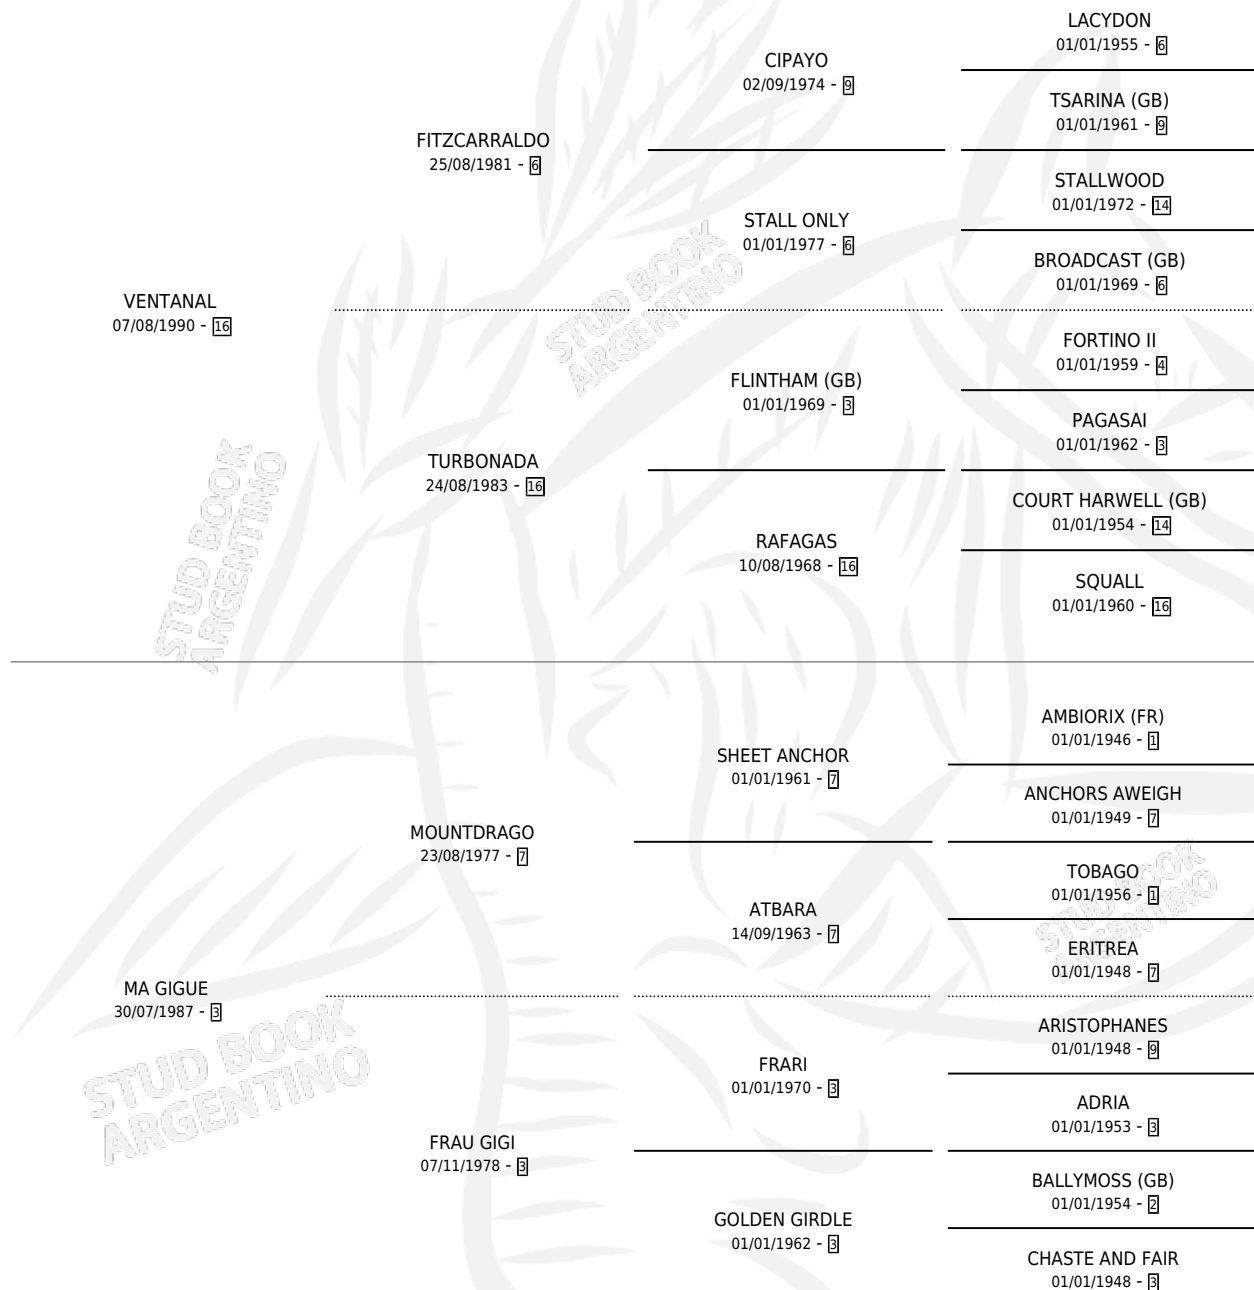

VENTAROCK

por VENTANAL y MA GIGUE por MOUNTDRAGO

Argentina · Macho · Zaino · SP · 07/10/1999
Familia 3-i · Volumen 37

ESTADO

TIPIFICACIÓN SANGUÍNEA	✓
TIPIFICACIÓN POR ADN	X
PASAPORTE	X
IDENTIFICACIÓN POR MICROCHIP	X
REPRODUCTOR	X

Lugar de nacimiento: San Rafael del Reparo
Criador: Sin dato

PEDIGREE

VENTAROCK

Datos oficiales del Stud Book Argentino

Documento generado el 06/05/2026

studbook.org.ar