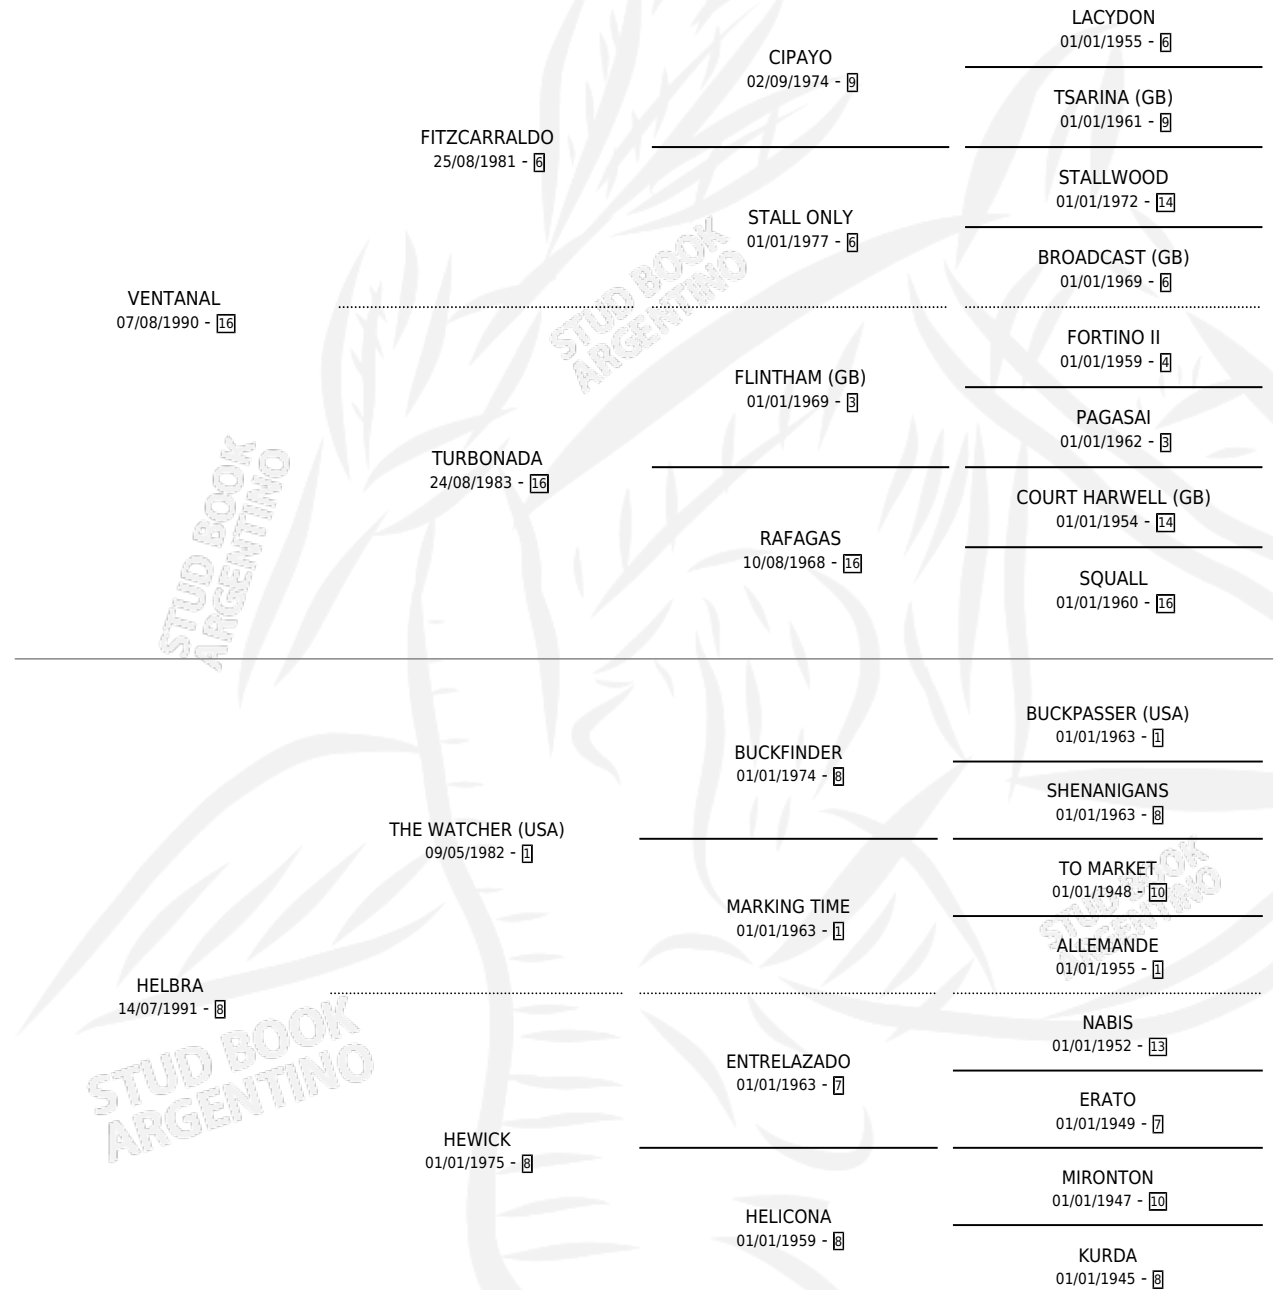

HEVEN

por VENTANAL y HELBRA por THE WATCHER (USA)

Argentina · Macho · Zaino Colorado · SP · 21/10/1999
Familia 8-j · Volumen 37

ESTADO

TIPIFICACIÓN SANGUÍNEA	✓
TIPIFICACIÓN POR ADN	X
PASAPORTE	X
IDENTIFICACIÓN POR MICROCHIP	X
REPRODUCTOR	X

Lugar de nacimiento: San Rafael del Reparo

Criador: Sin dato

PEDIGREE

HEVEN

Datos oficiales del Stud Book Argentino

Documento generado el 04/05/2026

studbook.org.ar