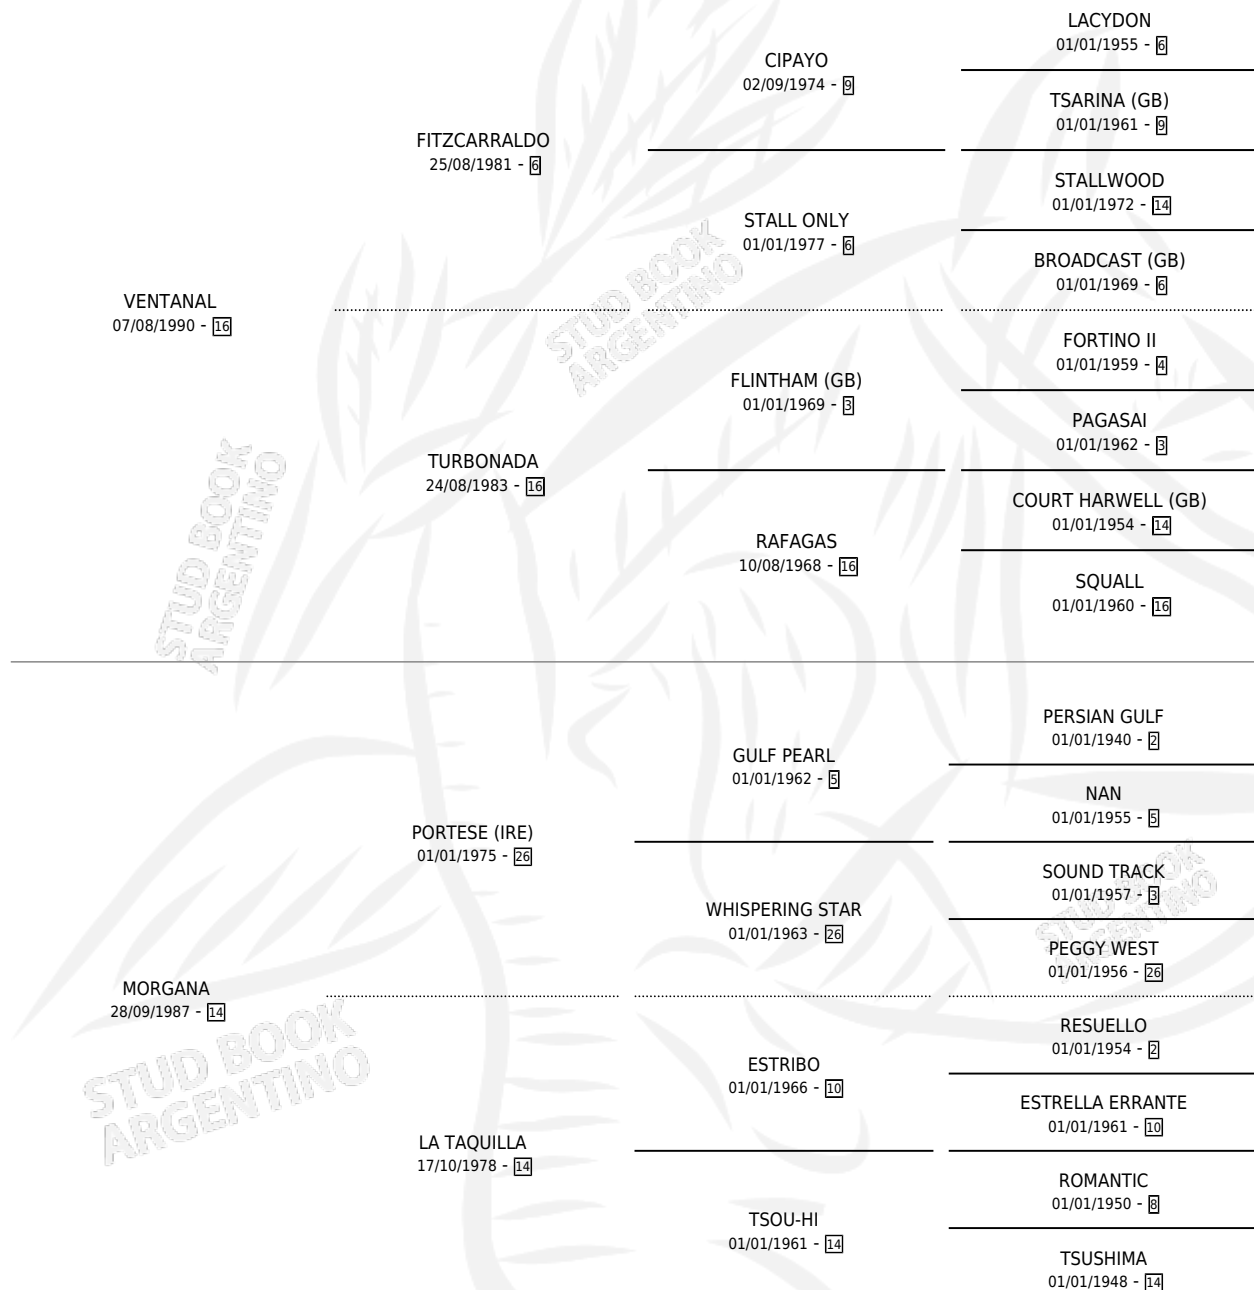

VELA DE PIRATA

por VENTANAL y MORGANA por PORTESE (IRE)

Argentina · Hembra · Zaino · SP · 21/10/1999
Familia 14 · Volumen 37

ESTADO

TIPIFICACIÓN SANGUÍNEA	✓
TIPIFICACIÓN POR ADN	X
PASAPORTE	X
IDENTIFICACIÓN POR MICROCHIP	X
REPRODUCTOR	X

Lugar de nacimiento: San Rafael del Reparo
Criador: Sin dato

PEDIGREE

VELA DE PIRATA

Datos oficiales del Stud Book Argentino

Documento generado el 08/05/2026

studbook.org.ar