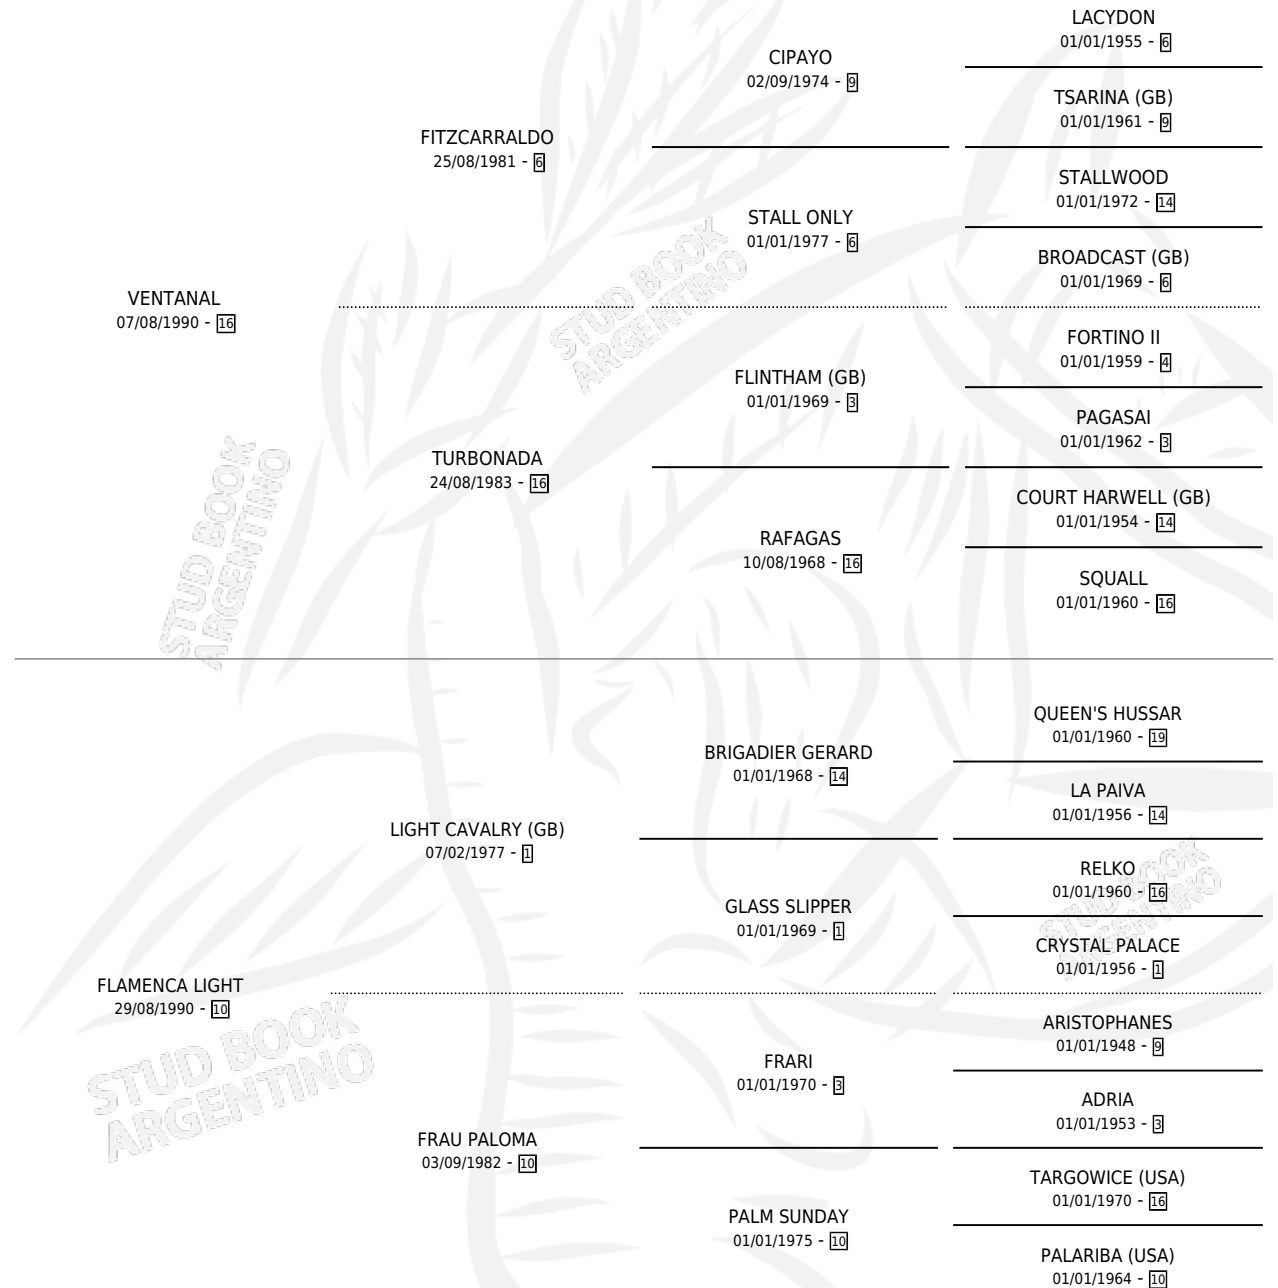

BENTEVEO

por VENTANAL y FLAMENCA LIGHT por LIGHT CAVALRY (GB)

Argentina · Macho · Zaino Negro · SP · 21/10/1999
Familia 10-b · Volumen 37

ESTADO

TIPIFICACIÓN SANGUÍNEA	X
TIPIFICACIÓN POR ADN	X
PASAPORTE	X
IDENTIFICACIÓN POR MICROCHIP	X
REPRODUCTOR	X

Lugar de nacimiento: San Rafael del Reparo
Criador: Sin dato

PEDIGREE

BENTEVEO

Datos oficiales del Stud Book Argentino

Documento generado el 10/05/2026

studbook.org.ar