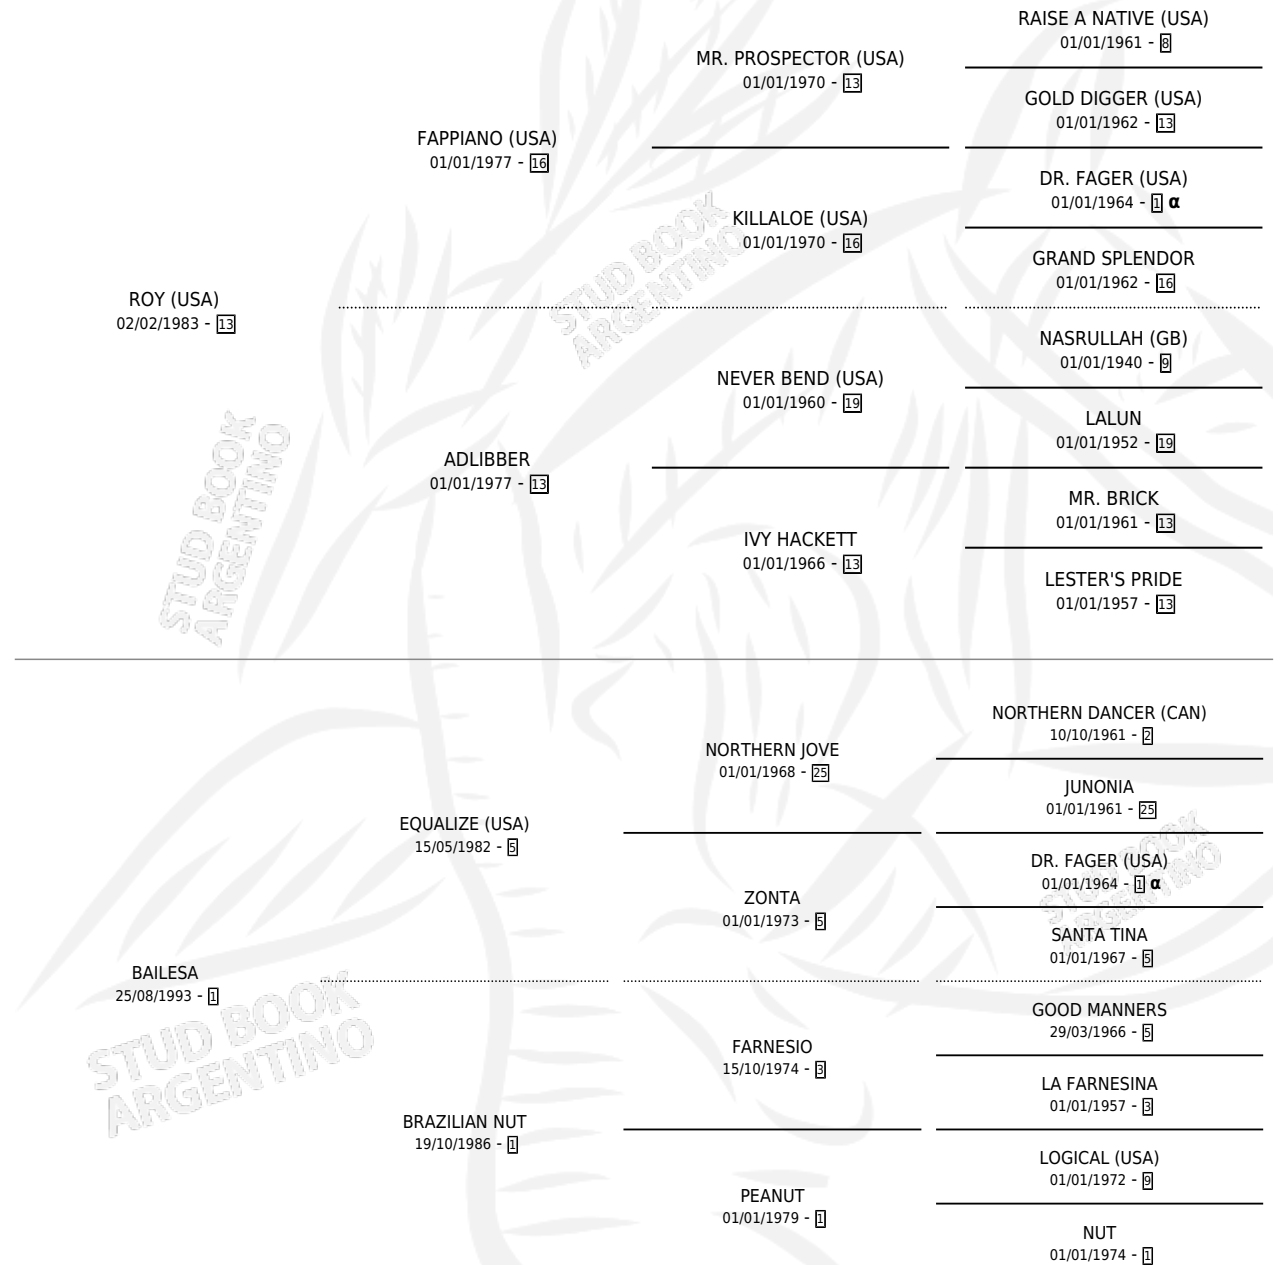

# BAILERO

por ROY (USA) y BAILESA por EQUALIZE (USA)

Argentina · Macho · Zaino · SP · 03/10/1999  
Familia 1-m · Volumen 37

## ESTADO

TIPIFICACIÓN SANGUÍNEA	✓
TIPIFICACIÓN POR ADN	X
PASAPORTE	X
IDENTIFICACIÓN POR MICROCHIP	X
REPRODUCTOR	X

**Lugar de nacimiento:** Los Irlandeses  
**Criador:** Balbi Ernesto Armando Sucesion

## PEDIGREE

INBREEDING : α

**EXPORTACIÓN / IMPORTACIÓN**

FECHA	MOVIMIENTO	PAÍS
27/10/2003	EXPORTADO	ESTADOS UNIDOS

~

**CAMPAÑA**

Solo carreras oficiales de Argentina

**Ganador de 4 carreras** en San Isidro y La Plata - \$38,239, a los 2,3 y 4 años, incluso Juan Vucetich (H), 3ro Alan Breck Handicap.

POR DISTANCIA

HIPODROMO	CC	1°	2°	3°	4°	5°	NP	CLC	CLG	CLCG1	CLGG1	IMPORTE
<b>LA PLATA</b>	1	1	0	0	0	0	0	0	0	0	0	\$9,000
1400 MTS	1	1	0	0	0	0	0	0	0	0	0	\$9,000
<b>SAN ISIDRO</b>	13	3	1	2	1	1	5	1	0	1	0	\$26,329
1600 MTS	4	0	0	1	1	0	2	1	0	1	0	\$2,425
1400 MTS	7	3	1	1	0	0	2	0	0	0	0	\$23,904
1800 MTS	1	0	0	0	0	1	0	0	0	0	0	\$0
1000 MTS	1	0	0	0	0	0	1	0	0	0	0	\$0
<b>PALERMO</b>	2	0	2	0	0	0	0	0	0	0	0	\$2,910
1400 MTS	1	0	1	0	0	0	0	0	0	0	0	\$1,560
1600 MTS	1	0	1	0	0	0	0	0	0	0	0	\$1,350