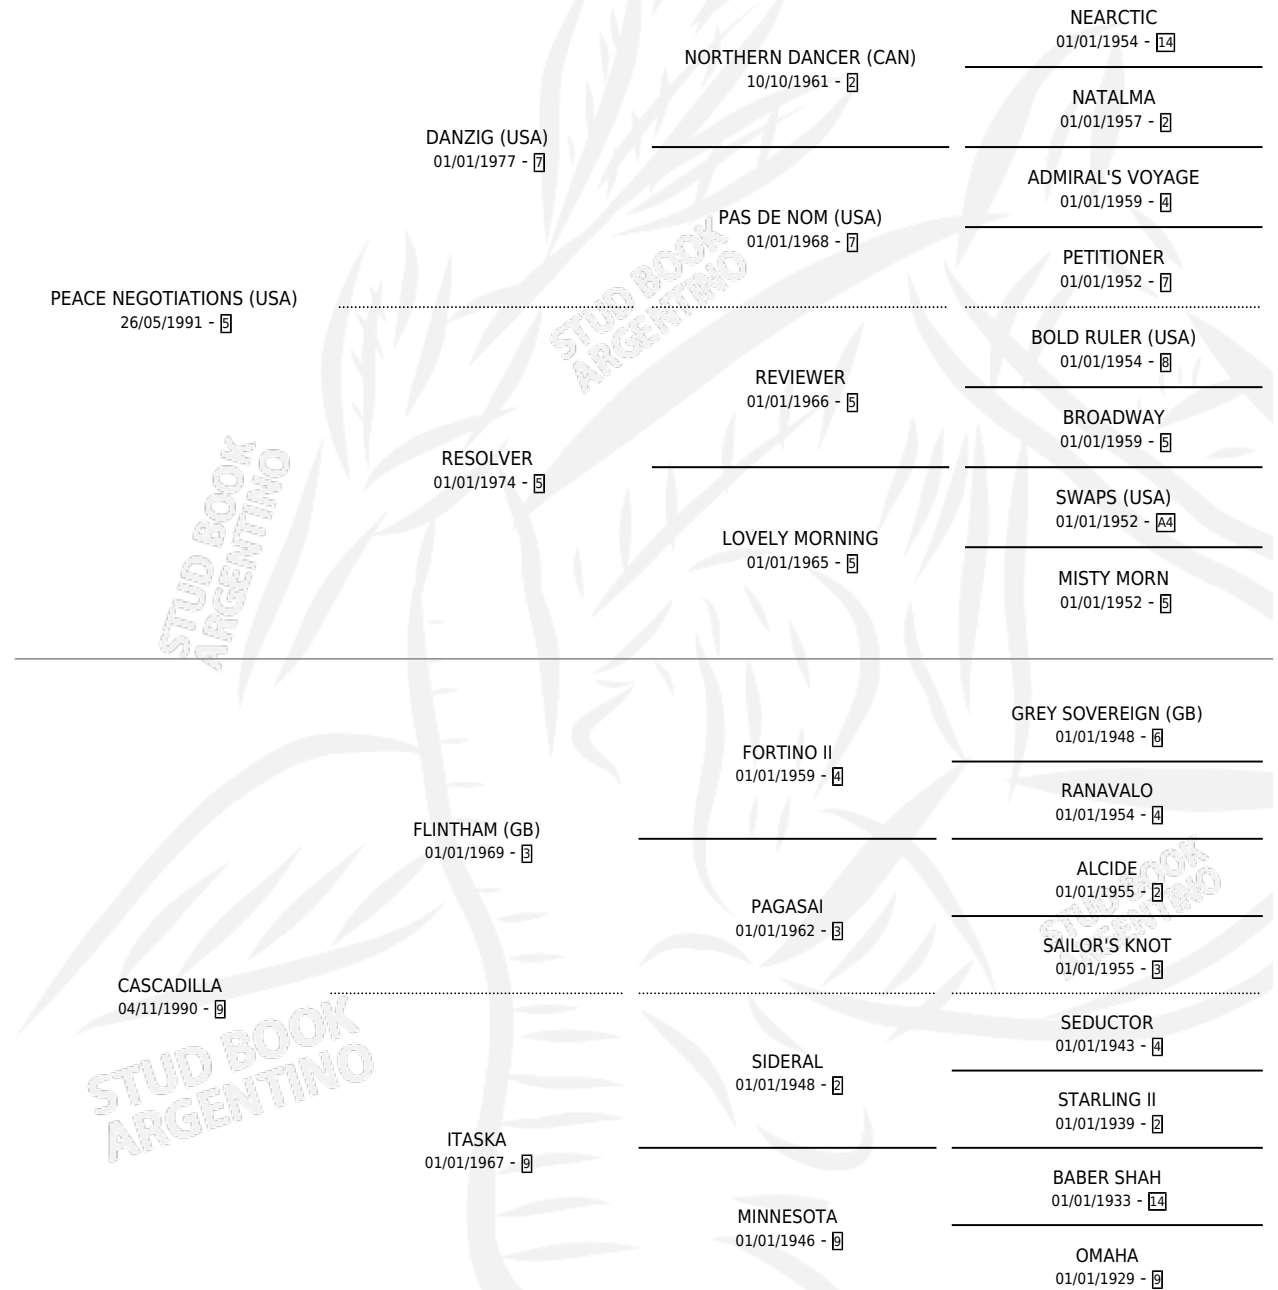

CASMA

por **PEACE NEGOTIATIONS (USA)** y **CASCADILLA** por **FLINTHAM (GB)**

Argentina · Hembra · Zaino Doradillo · SP · 19/10/1999
Familia 9-g · Volumen 37

ESTADO

TIPIFICACIÓN SANGUÍNEA	✓
TIPIFICACIÓN POR ADN	✓
PASAPORTE	X
IDENTIFICACIÓN POR MICROCHIP	X
REPRODUCTOR	✓

Lugar de nacimiento: Epuyen
Criador: Sin dato

~

HIJOS

	MACHOS	HEMBRAS
5 NACIERON	2	3
2 CORRIERON	2	0

SIN ACTUACIONES

PEDIGREE

CAMPAÑA

Solo carreras oficiales de Argentina