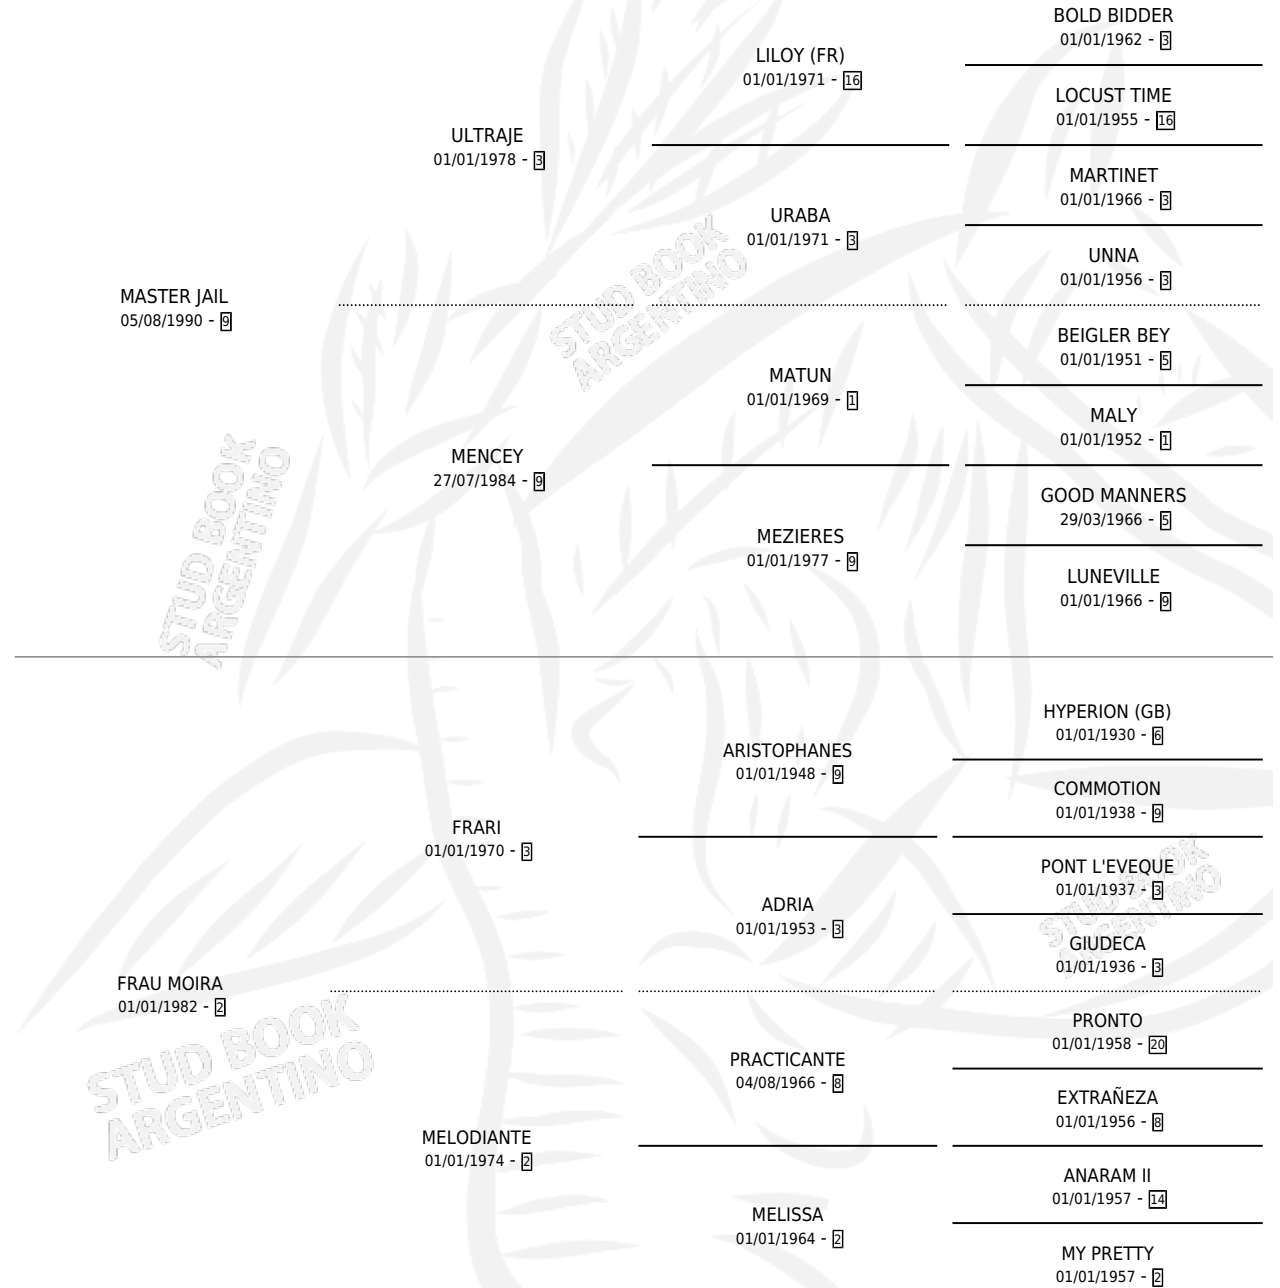

MOIRA TEACHER

por MASTER JAIL y FRAU MOIRA por FRARI

Argentina · Hembra · Zaino · SP · 17/10/1999
Familia 2-f · Volumen 37

ESTADO

TIPIFICACIÓN SANGUÍNEA	✓
TIPIFICACIÓN POR ADN	X
PASAPORTE	X
IDENTIFICACIÓN POR MICROCHIP	X
REPRODUCTOR	✓

Lugar de nacimiento: El Tordillo

Criador: Sin dato

PEDIGREE

S

mientos 0 / Efectividad 0.00%

PADRILLO

PRODUCTO

CRIADOR

1ER SERVICIO

ÚLTIMO SERVICIO

FELLOW YELLOW

∅

05/12/2005

09/12/2005

MOIRA TEACHER

Datos oficiales del Stud Book Argentino