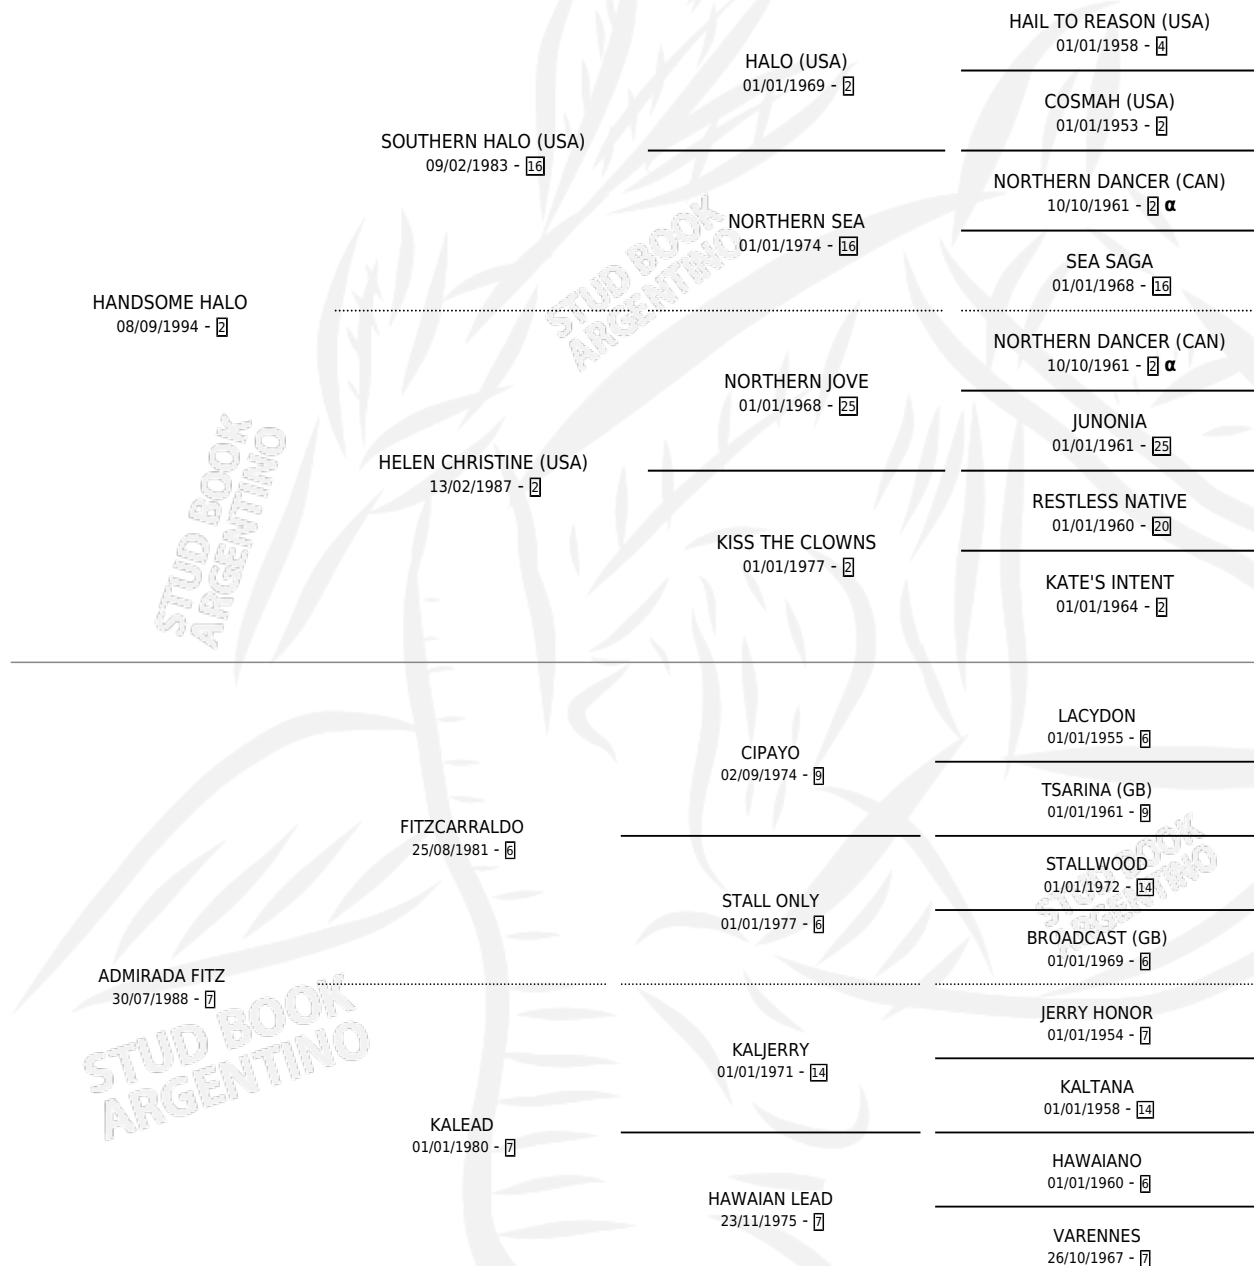

AMIGAZA

por **HANDSOME HALO** y **ADMIRADA FITZ** por **FITZCARRALDO**

Argentina · Hembra · Alazan · SP · 06/10/1999
Familia 7-d · Volumen 37

ESTADO

TIPIFICACIÓN SANGUÍNEA	✓
TIPIFICACIÓN POR ADN	✓
PASAPORTE	X
IDENTIFICACIÓN POR MICROCHIP	X
REPRODUCTOR	✓

Lugar de nacimiento: La Quebrada
Criador: La Quebrada

~

HIJOS

	MACHOS	HEMBRAS
6 NACIERON	1	5
2 CORRIERON	0	2

SIN ACTUACIONES

PEDIGREE

INBREEDING : α