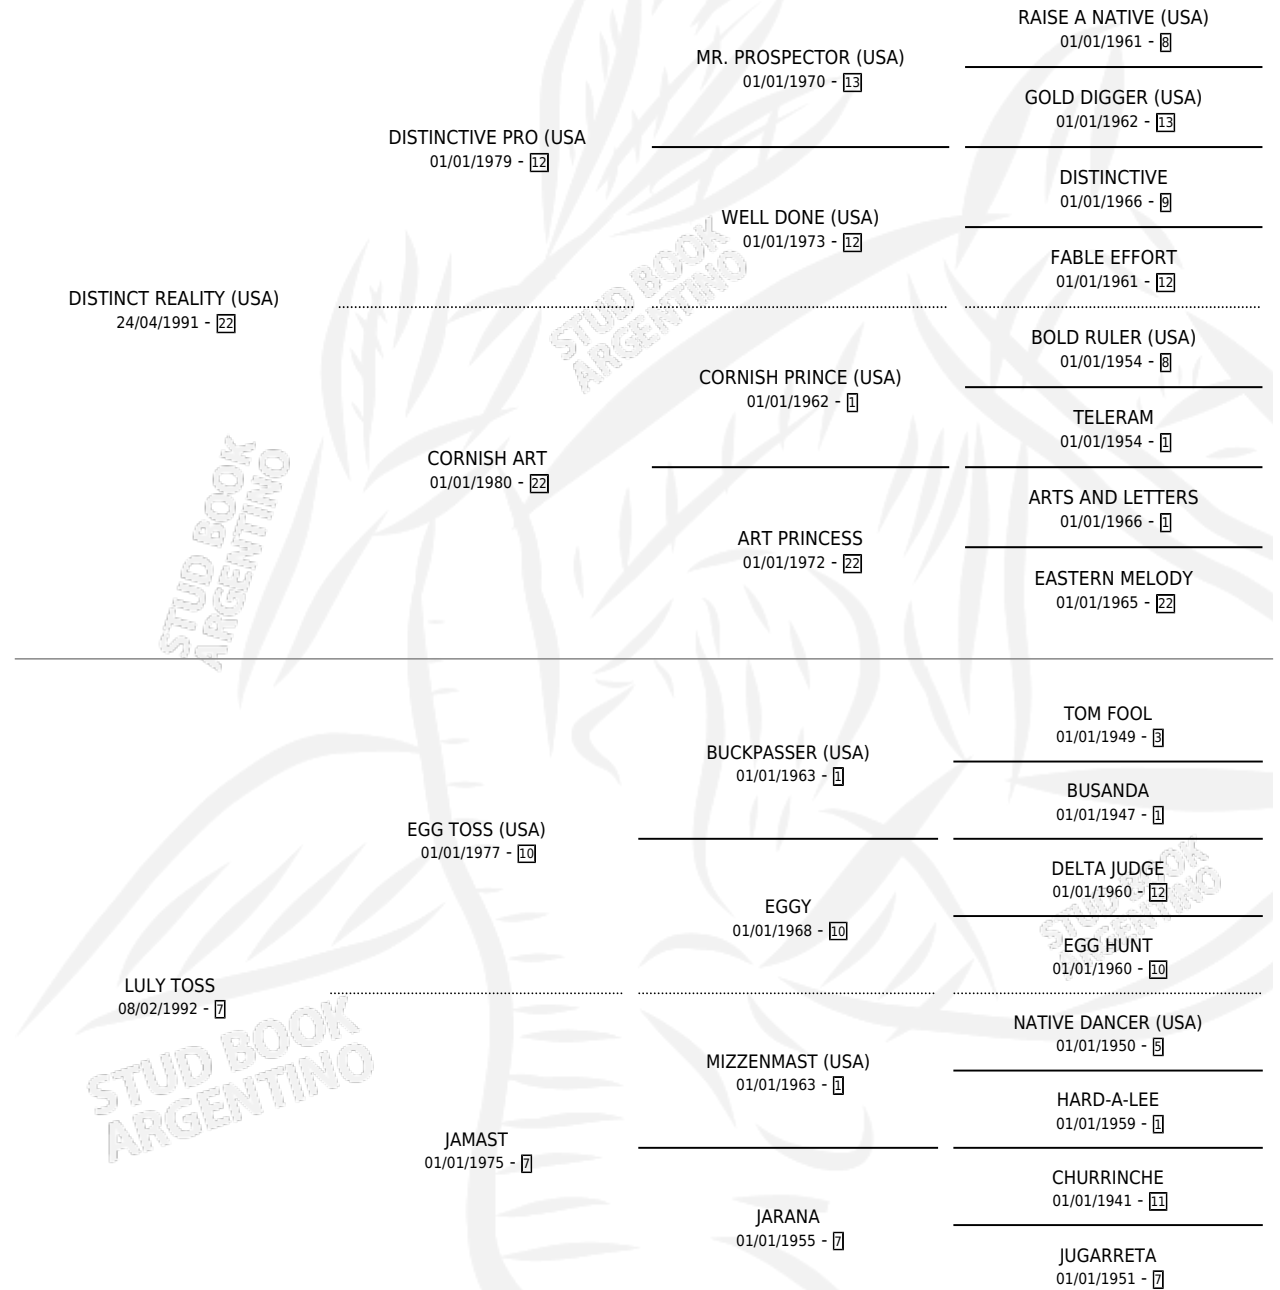

Lugar de nacimiento: Las Camelias
Criador: Las Camelias

~

HIJOS

	MACHOS	HEMBRAS
1 NACIERON	1	0
1 CORRIERON	1	0
1 GANARON	1	0

0	0	0
GANADORES CL	GANADORES GR	GANADORES G1

PEDIGREE

CAMPAÑA

Solo carreras oficiales de Argentina