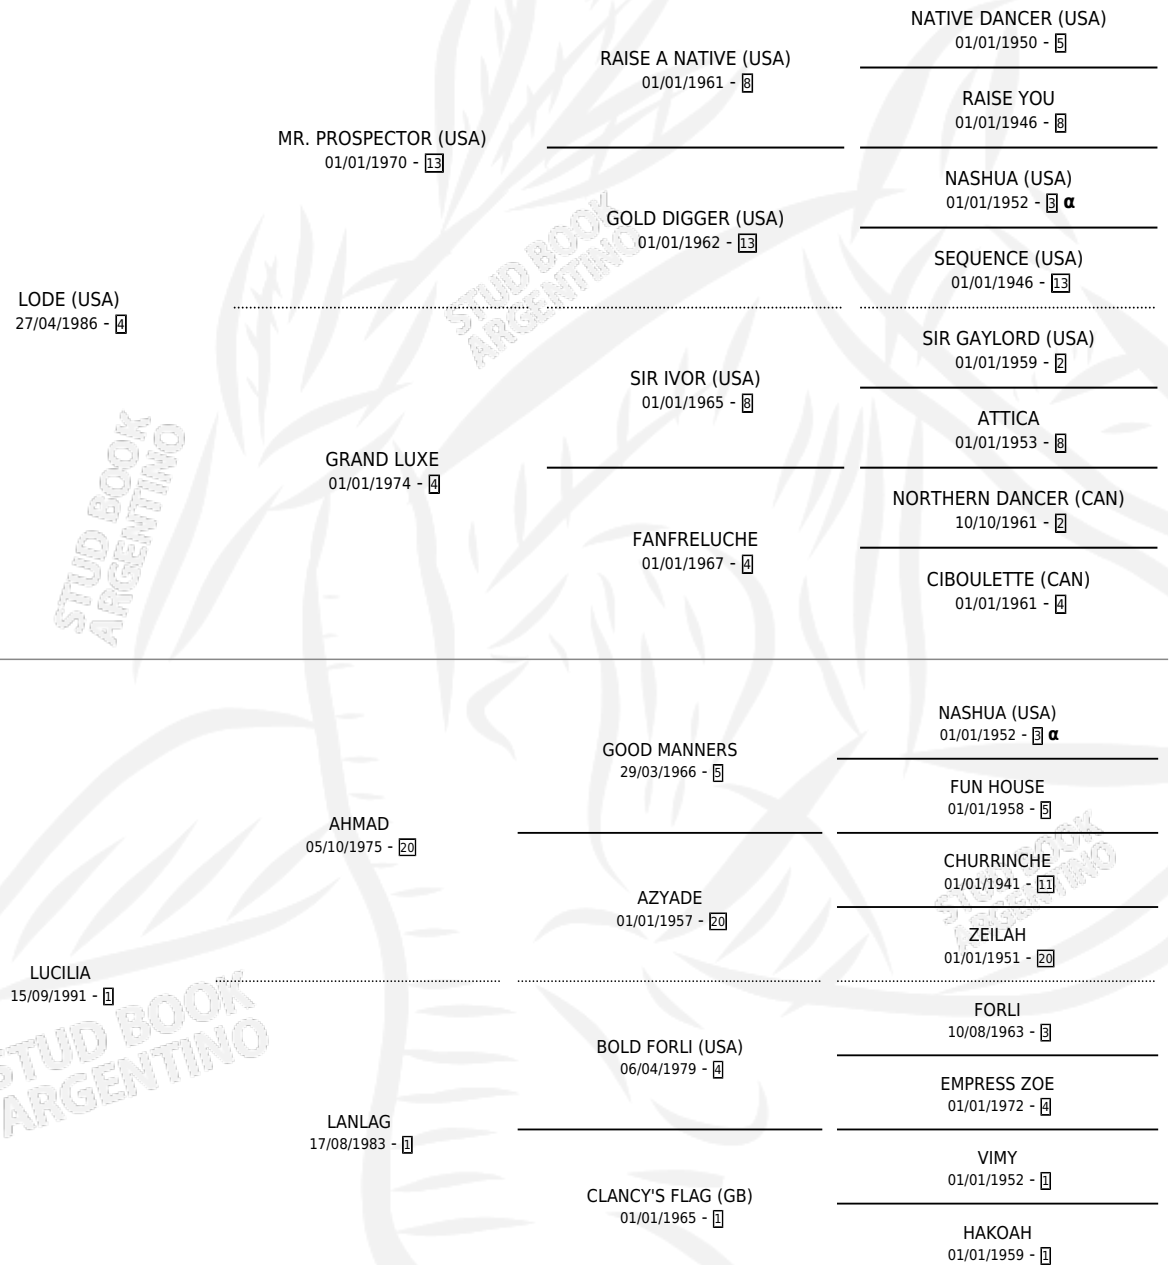

LINDSAY

PEDIGREE

por **LODE (USA)** y **LUCILIA** por **AHMAD**

Argentina · Hembra · Zaino · SP · 28/10/1999
Familia 1-n · Volumen 37

ESTADO

TIPIFICACIÓN SANGUÍNEA	✓
TIPIFICACIÓN POR ADN	✓
PASAPORTE	X
IDENTIFICACIÓN POR MICROCHIP	X
REPRODUCTOR	✓

Lugar de nacimiento: Las Camelias

Criador: Las Camelias

~

HIJOS

	MACHOS	HEMBRAS
7 NACIERON	3	4
5 CORRIERON	2	3
4 GANARON	2	2
0 GANADORES CL	0 GANADORES GR	0 GANADORES G1

INBREEDING : α

S

cimientos 7 / Efectividad 53.85%

PADRILLO	PRODUCTO	CRIADOR	1ER SERVICIO	ÚLTIMO SERVICIO
EL ORFEBRE	∅		03/11/2017	07/11/2017
EMPEROR JONES (USA)	∅		28/11/2015	28/11/2015
RUSSIAN BLUE (IRE)	SAY BLUE (H Z, 29/11/2014)	OJOS AZULES	21/11/2013	21/11/2013
EMPEROR JONES (USA)	LA TEJANA (H Z, 25/10/2013)	OJOS AZULES	25/10/2012	25/10/2012
ULARION	∅		30/10/2011	30/10/2011
ULARION	ULA NEGRO (M Z, 20/10/2011)	OJOS AZULES	15/10/2010	15/10/2010
ULARION	∅		20/10/2009	20/10/2009
ULARION	∅		30/09/2008	30/09/2008
ULARION	ULA DAY (H Z, 09/09/2008)	ROSSI ALEJANDRO ISMAEL	27/09/2007	29/09/2007
ULARION	ULA MASTER (M ZD, 20/09/2007)	ROSSI ALEJANDRO ISMAEL	10/10/2006	12/10/2006
ULARION	∅		30/11/2005	02/12/2005
HOLT (USA)	HOLT SAY (M Z, 10/11/2005)	ROSSI ALEJANDRO ISMAEL	28/11/2004	28/11/2004
MISSIONARY (USA)	LINDA LUCILIA (H A, 22/07/2004)	SIN DATO	09/08/2003	09/08/2003