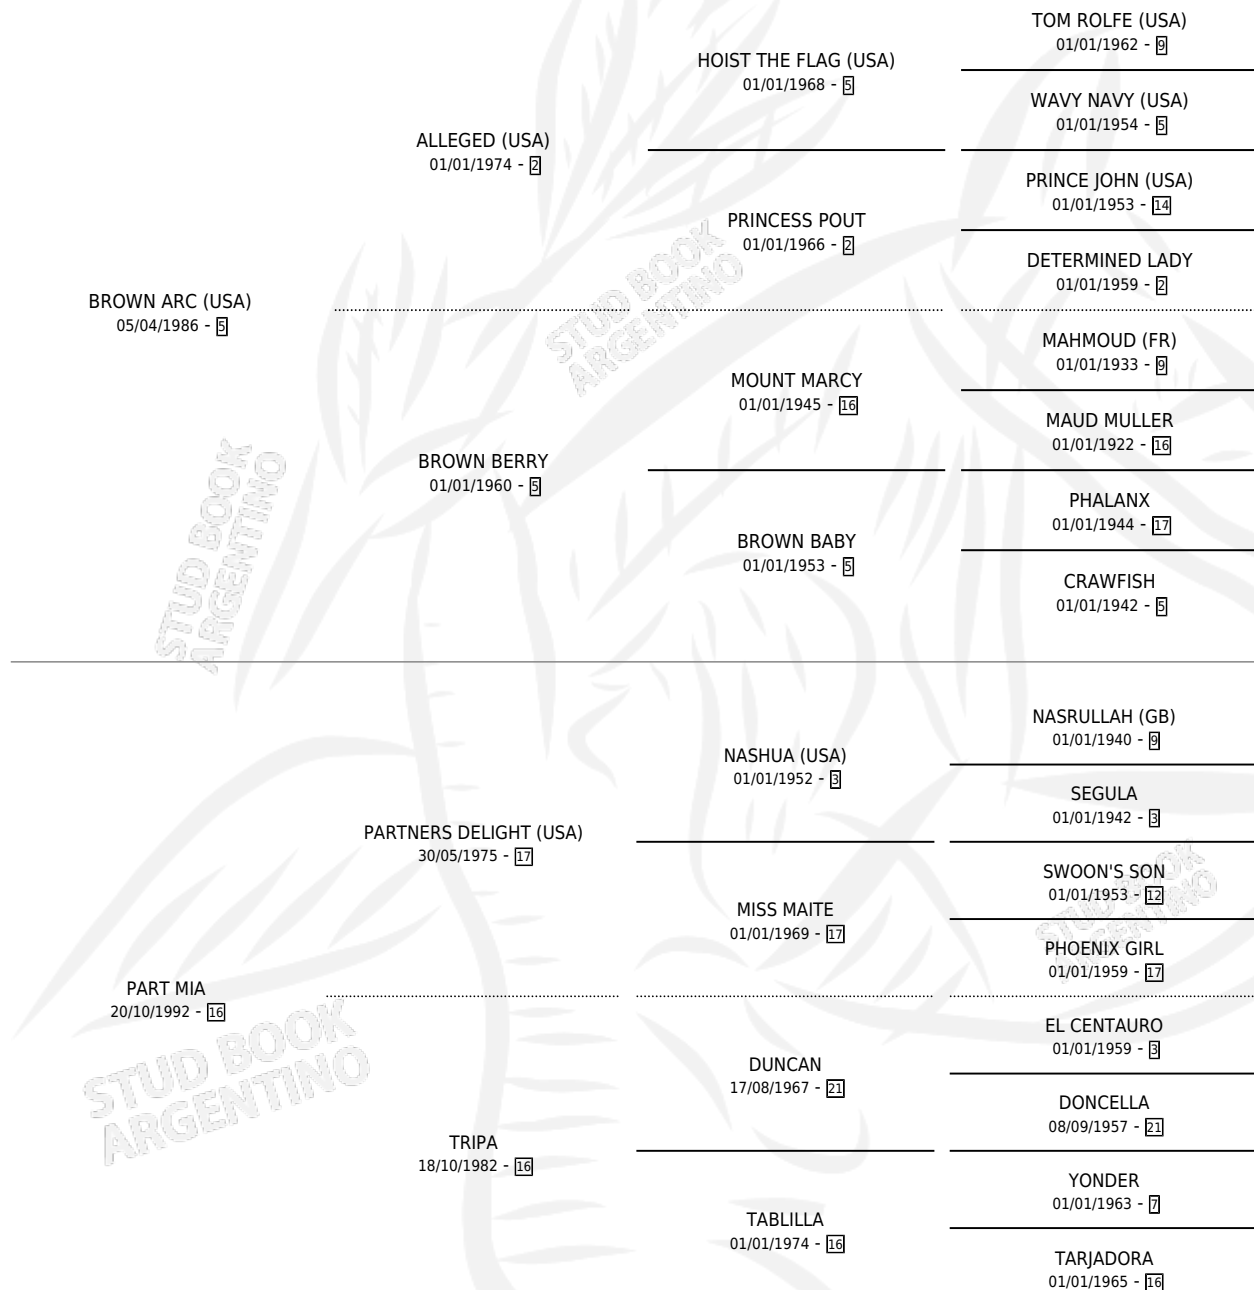

PASS KEY

por **BROWN ARC (USA)** y **PART MIA** por **PARTNERS DELIGHT (USA)**

Argentina · Macho · Zaino · SP · 07/11/1999
Familia 16-e · Volumen 37

ESTADO

TIPIFICACIÓN SANGUÍNEA	✓
TIPIFICACIÓN POR ADN	X
PASAPORTE	X
IDENTIFICACIÓN POR MICROCHIP	X
REPRODUCTOR	X

Lugar de nacimiento: Las Camelias
Criador: Las Camelias

PEDIGREE

PASS KEY

Datos oficiales del Stud Book Argentino

Documento generado el 23/04/2026

studbook.org.ar