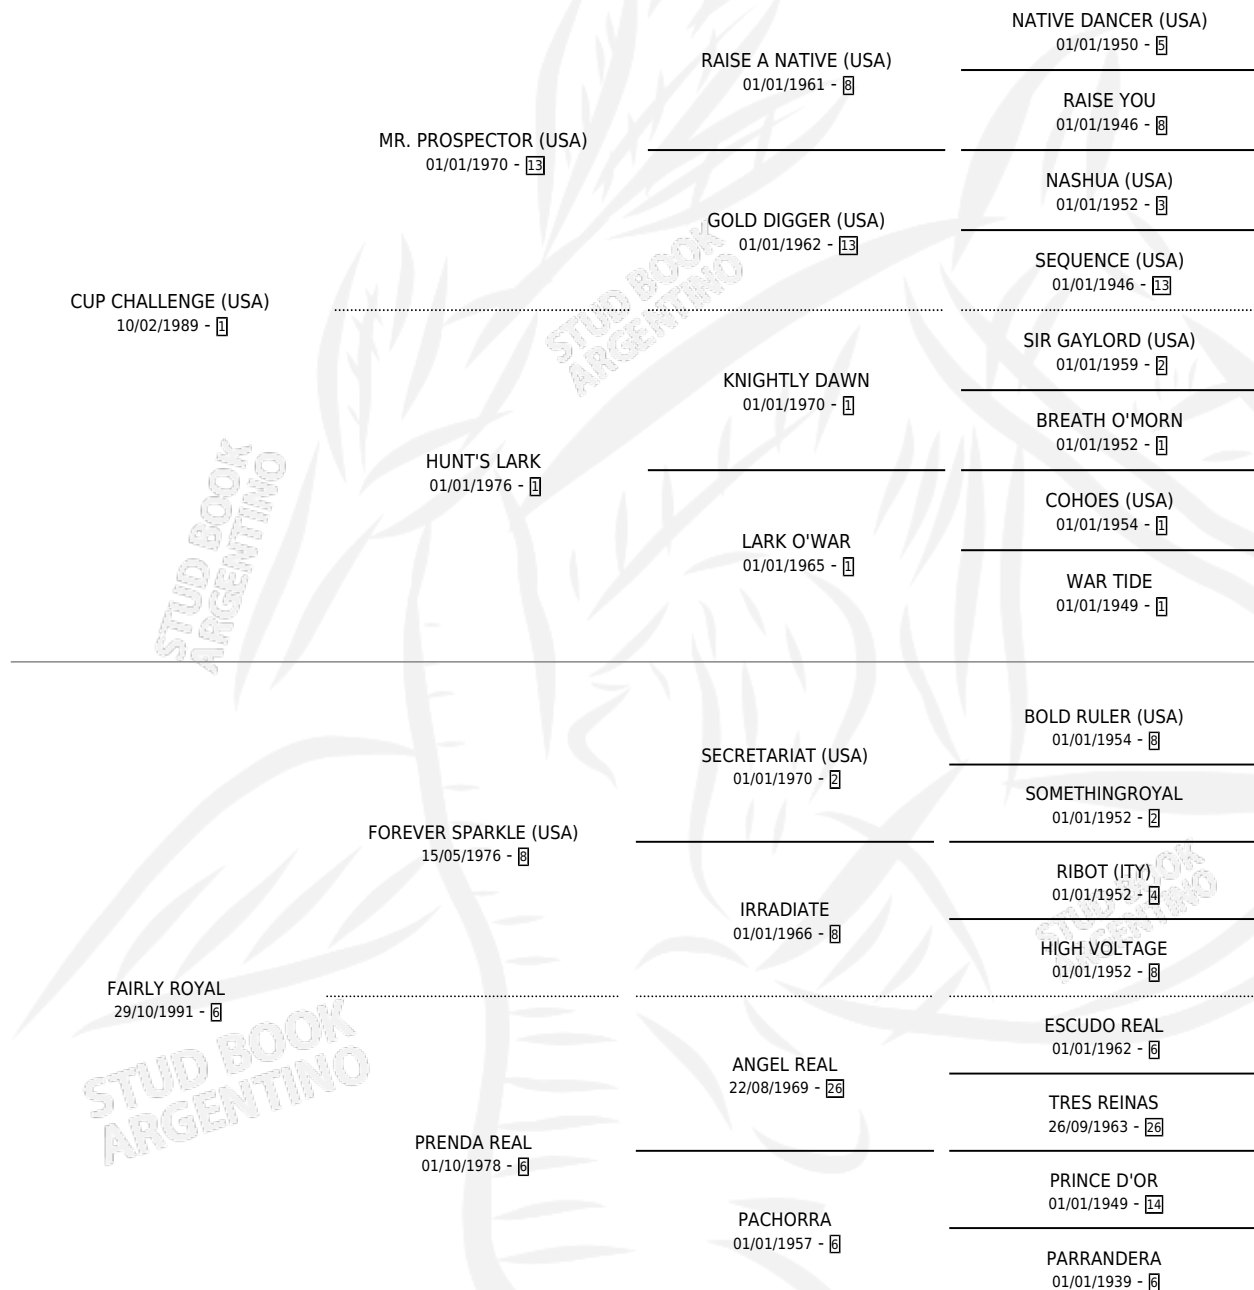

FAIRLY CLASSIC

por CUP CHALLENGE (USA) y FAIRLY ROYAL por
FOREVER SPARKLE (USA)

Argentina · Hembra · Tordillo · SP · 23/09/1999
Familia 6-a · Volumen 37

ESTADO

TIPIFICACIÓN SANGUÍNEA	✓
TIPIFICACIÓN POR ADN	✓
PASAPORTE	X
IDENTIFICACIÓN POR MICROCHIP	X
REPRODUCTOR	✓

Lugar de nacimiento: Rancho Lujan
Criador: Rancho Lujan

~

HIJOS

	MACHOS	HEMBRAS
3 NACIERON	3	0
1 CORRIERON	1	0

SIN ACTUACIONES

PEDIGREE

S

mientos 3 / Efectividad 37.50%

PADRILLO	PRODUCTO	CRIADOR	1ER SERVICIO	ÚLTIMO SERVICIO
REQUEST FOR PAROLE (USA)	∅		29/10/2015	29/10/2015
FAIRLY CLASSIC				
CONSISTENT (USA)	∅		06/12/2013	06/12/2013
Datos oficiales del Stud Book Argentino				
DEFINITE EDGE (USA)	∅		14/10/2012	16/10/2012
Documento generado el 09/05/2026				
REQUEST FOR PAROLE (USA)	∅		09/08/2011	30/08/2011
studbook.org.ar				
REQUEST FOR PAROLE (USA)	∅		22/11/2010	22/11/2010
REY REX	GAUCHO JUAN CRUZ (M T, 15/10/2009)	SIN DATO	30/10/2008	30/10/2008
KAMYACHO	KI FACUNDO (M A, 05/11/2005)	SIN DATO	12/11/2004	14/11/2004
NUGGET	EL CORTAPIE (M T, 11/09/2004)	SIN DATO	17/09/2003	18/09/2003