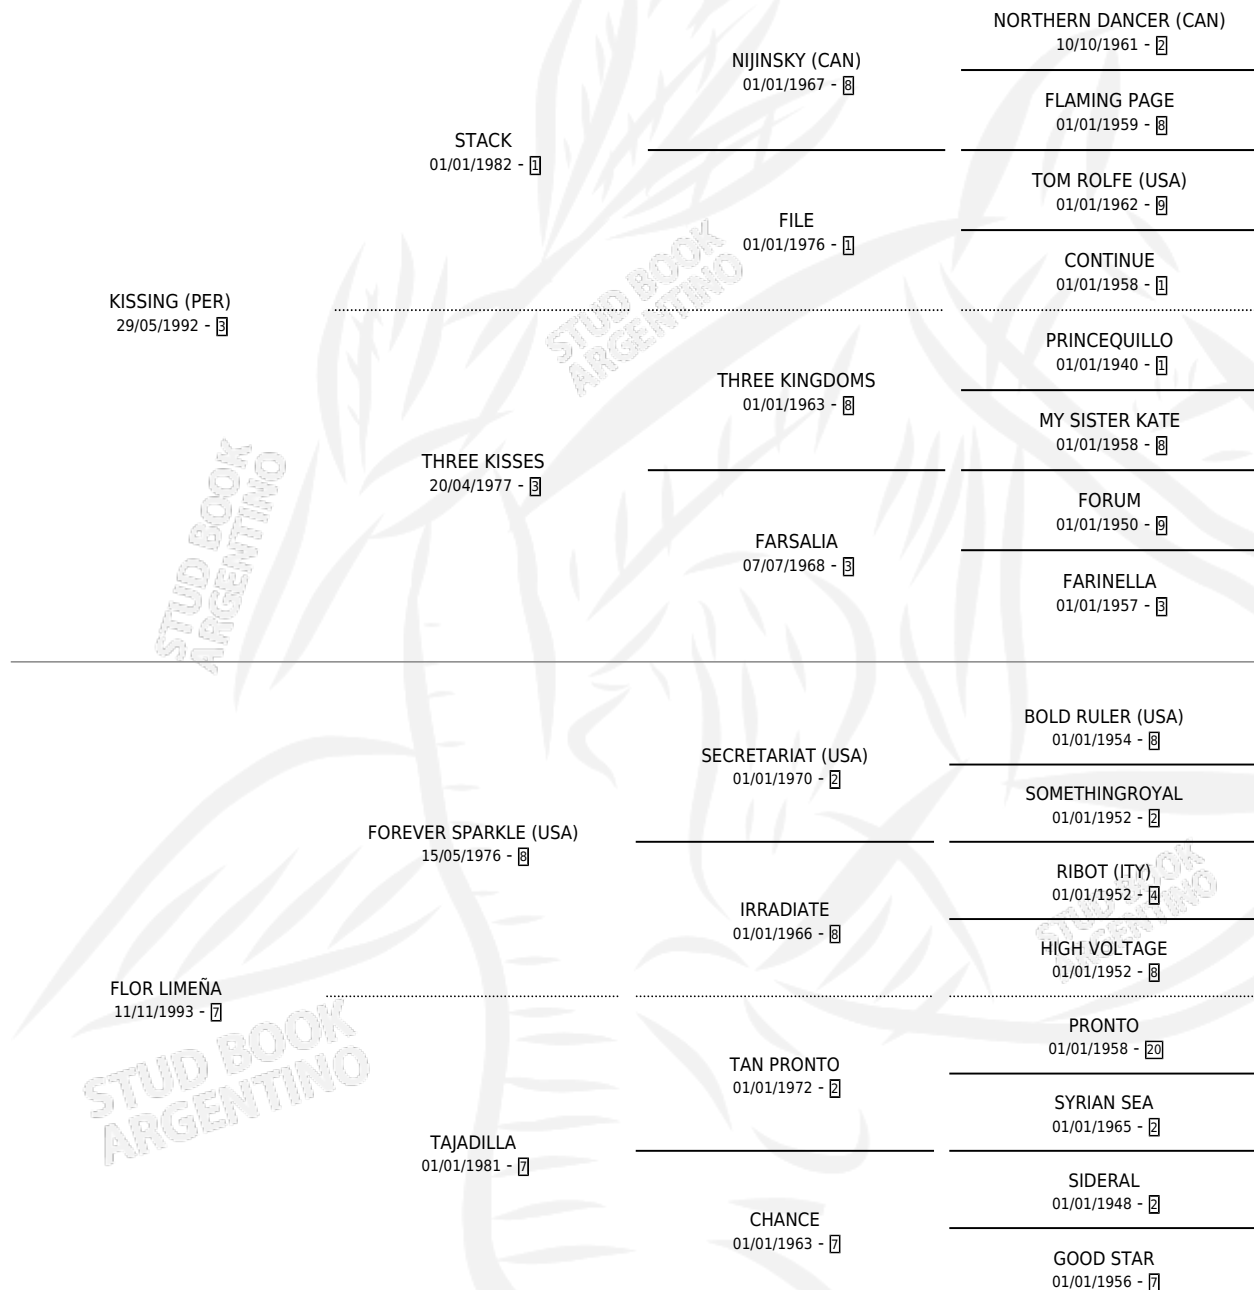

FLOR DE LIMA

por **KISSING (PER)** y **FLOR LIMEÑA** por **FOREVER SPARKLE (USA)**

Argentina · Hembra · Zaino Doradillo · SP · 12/10/1999
Familia 7 · Volumen 37

ESTADO

TIPIFICACIÓN SANGUÍNEA	✓
TIPIFICACIÓN POR ADN	X
PASAPORTE	X
IDENTIFICACIÓN POR MICROCHIP	X
REPRODUCTOR	X

Lugar de nacimiento: Rancho Lujan
Criador: Rancho Lujan

PEDIGREE