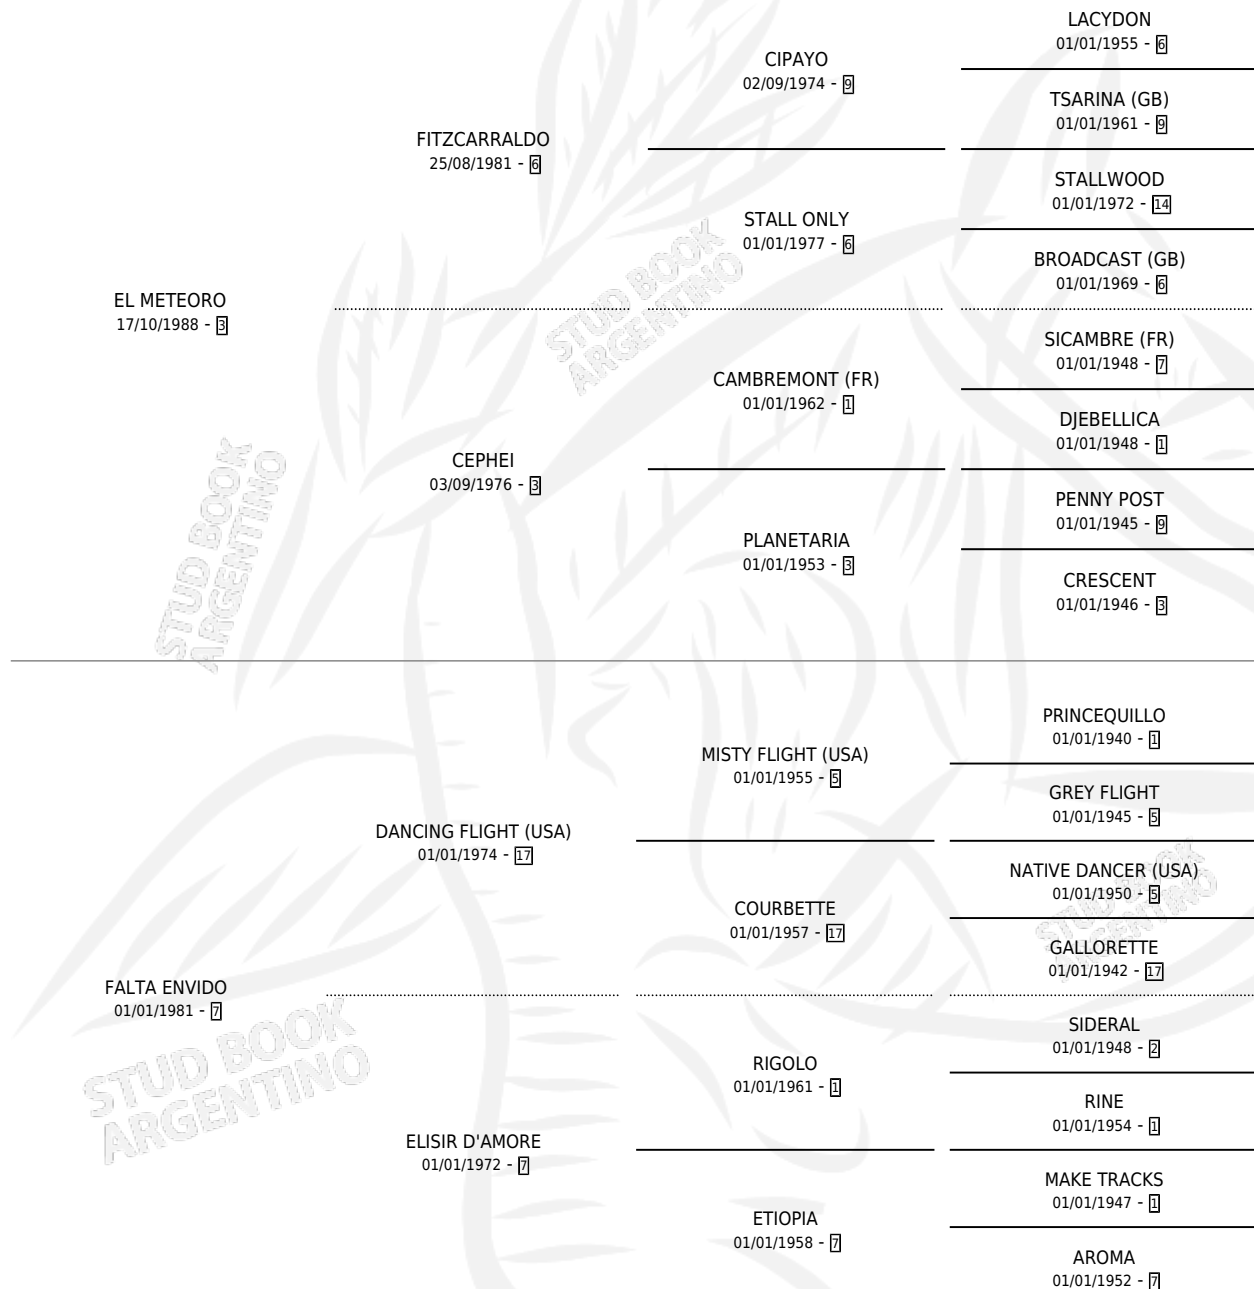

PLANET FINDER

por EL METEORO y FALTA ENVIDO por DANCING FLIGHT (USA)

Argentina · Macho · Alazan · SP · 05/10/1999
Familia 7 · Volumen 37

ESTADO

TIPIFICACIÓN SANGUÍNEA	✓
TIPIFICACIÓN POR ADN	X
PASAPORTE	X
IDENTIFICACIÓN POR MICROCHIP	X
REPRODUCTOR	X

Lugar de nacimiento: El Galo
Criador: El Galo

PEDIGREE

CAMPAÑA

Solo carreras oficiales de Argentina

POR EDAD

EDAD	CC	1°	2°	3°	4°	5°	NP	CLC	CLG	CLCG1	CLGG1	IMPORTE	GANANCIA / CC
4 AÑOS	1	0	0	0	0	0	1	0	0	0	0	\$0	\$0
TOTALES	1	0	0	0	0	0	1	0	0	0	0	\$0	\$0
%		0.0%	0.0%	0.0%	0.0%	0.0%	100%	0.0%	0.0%	0.0%	0.0%		