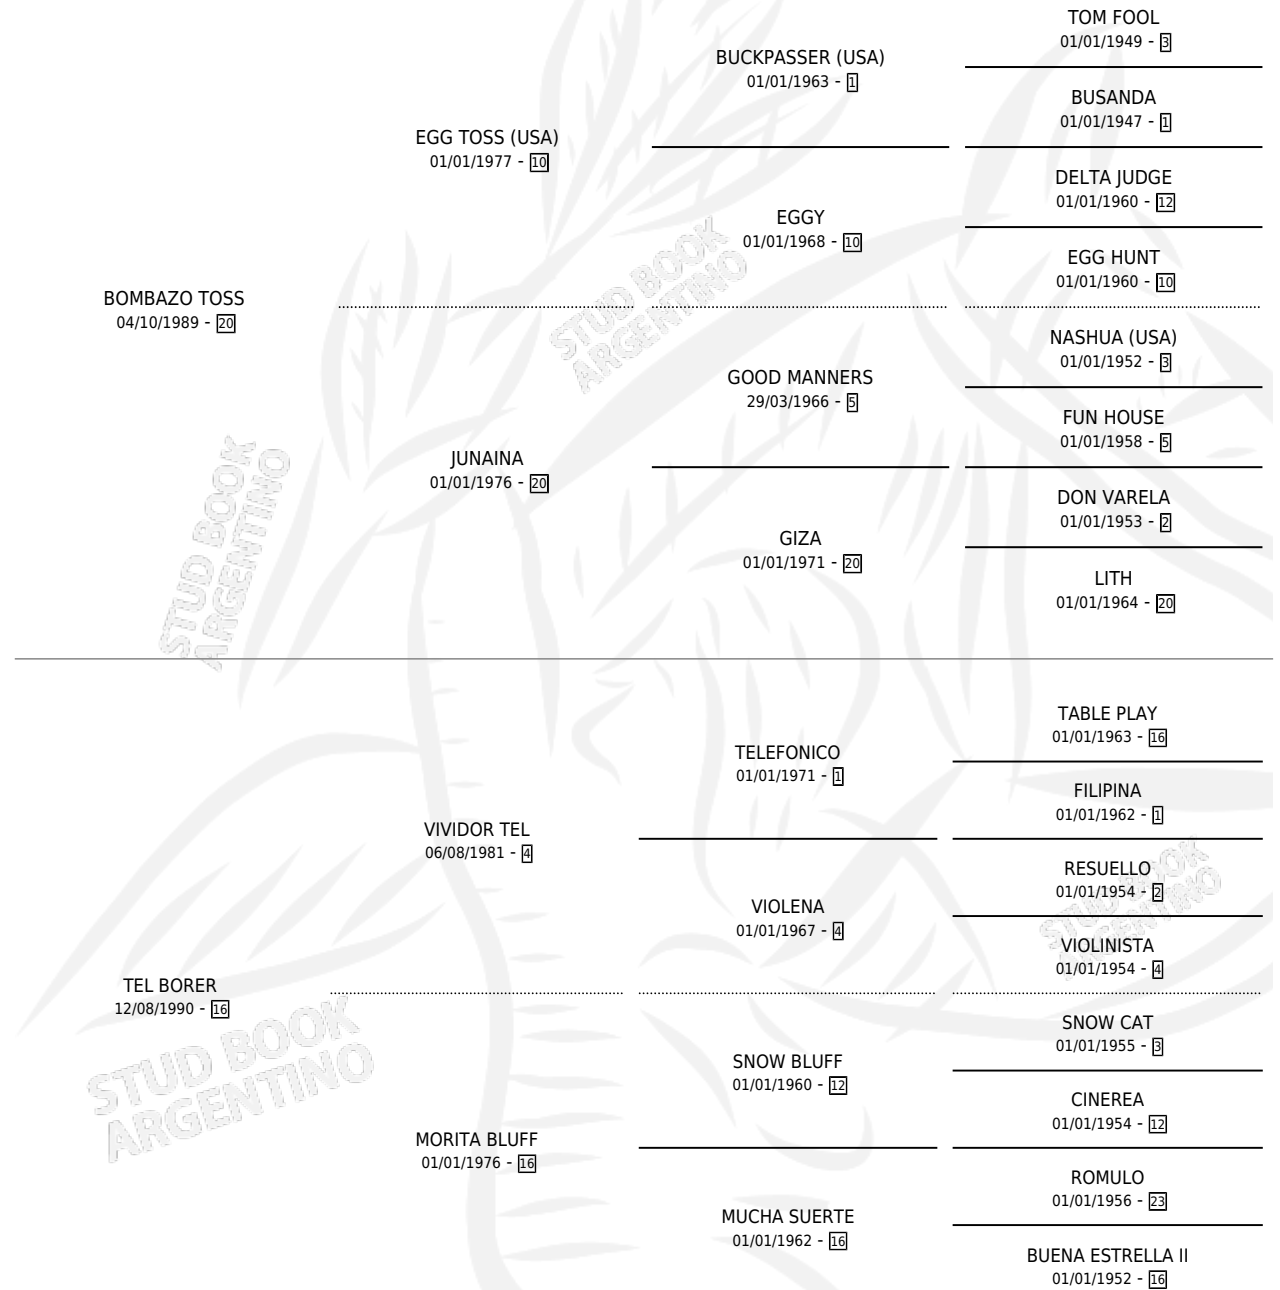

GOOD TEL

por **BOMBAZO TOSS** y **TEL BORER** por **VIVIDOR TEL**

Argentina · Macho · Alazan · SP · 11/10/1999
Familia 16 · Volumen 37

ESTADO

TIPIFICACIÓN SANGUÍNEA	✓
TIPIFICACIÓN POR ADN	X
PASAPORTE	X
IDENTIFICACIÓN POR MICROCHIP	X
REPRODUCTOR	X

Lugar de nacimiento: Dilu

Criador: Sin dato

PEDIGREE

GOOD TEL

Datos oficiales del Stud Book Argentino

Documento generado el 02/05/2026

studbook.org.ar