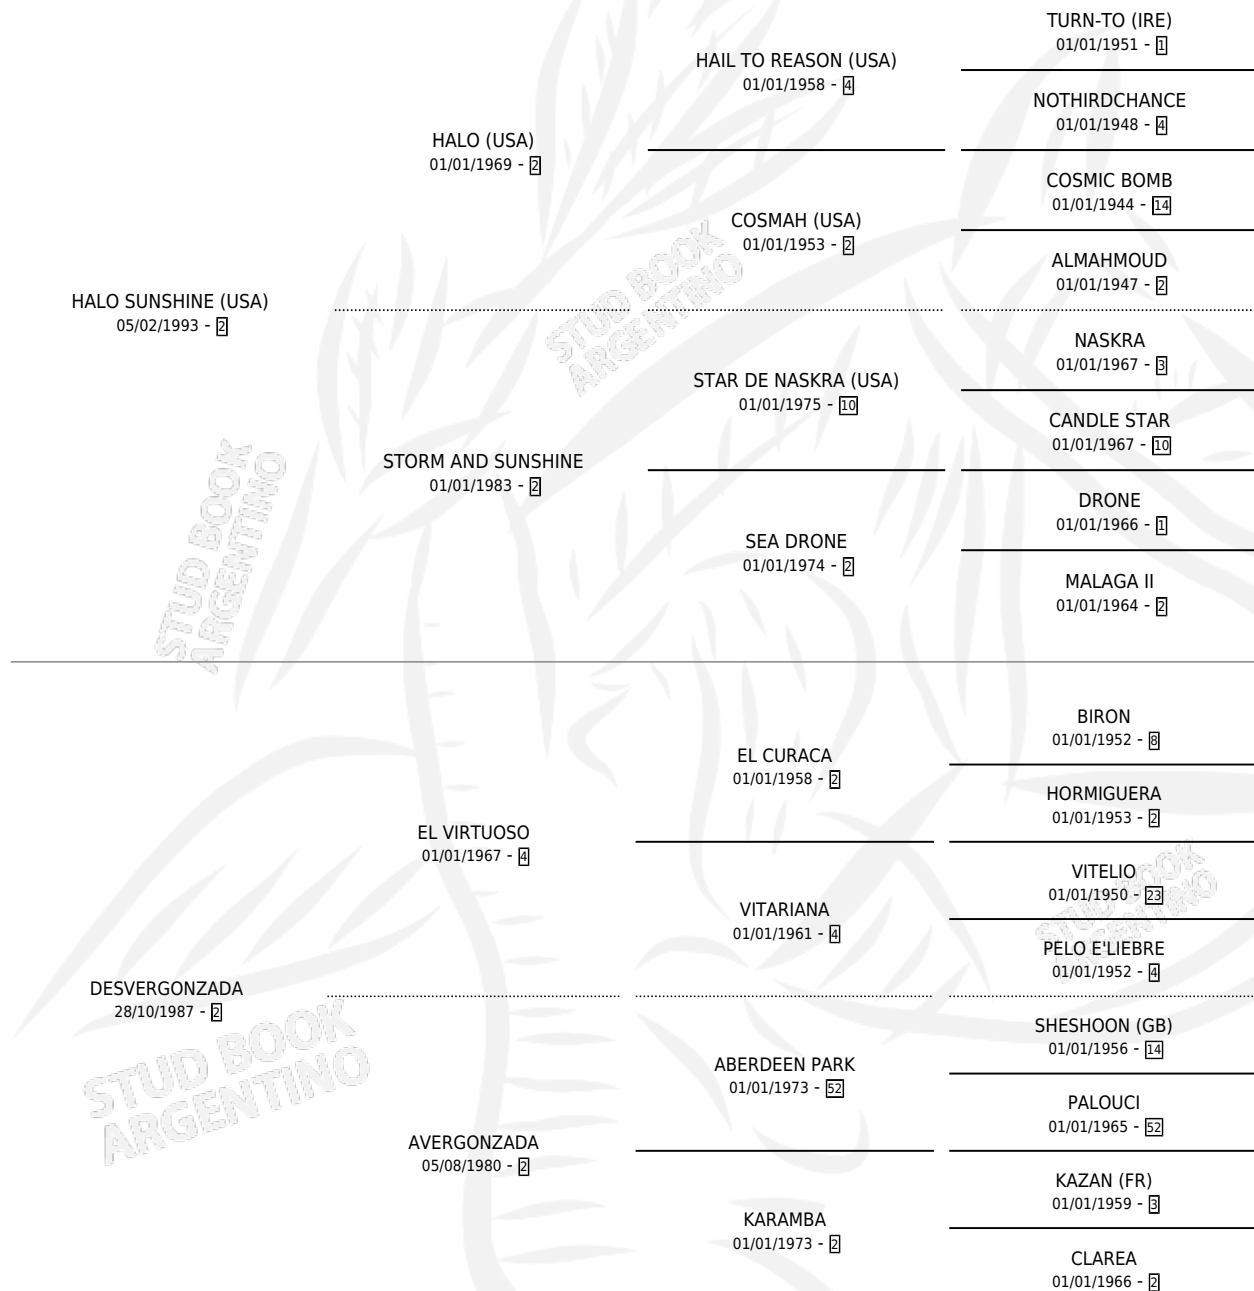

VIRTUA RACE

por HALO SUNSHINE (USA) y DESVERGONZADA por EL VIRTUOSO

Argentina · Macho · Zaino · SP · 30/10/1999
Familia 2-g · Volumen 37

ESTADO

TIPIFICACIÓN SANGUÍNEA	✓
TIPIFICACIÓN POR ADN	X
PASAPORTE	X
IDENTIFICACIÓN POR MICROCHIP	X
REPRODUCTOR	X

Lugar de nacimiento: La Quebrada
Criador: Sin dato

PEDIGREE

CAMPAÑA

Solo carreras oficiales de Argentina

POR EDAD

EDAD	CC	1°	2°	3°	4°	5°	NP	CLC	CLG	CLCG1	CLGG1	IMPORTE	GANANCIA / CC
4 AÑOS	1	0	0	1	0	0	0	0	0	0	0	\$1,110	\$1,110
5 AÑOS	6	2	1	1	0	0	2	0	0	0	0	\$16,668	\$2,778
6 AÑOS	6	0	1	0	0	1	4	0	0	0	0	\$2,455	\$409
7 AÑOS	1	0	0	0	0	0	1	0	0	0	0	\$0	\$0
TOTALES	14	2	2	2	0	1	7	0	0	0	0	\$20,233	\$1,445
%		14.3%	14.3%	14.3%	0.0%	7.1%	50.0%	0.0%	0.0%	0.0%	0.0%		

Ganador de 2 carreras en San Isidro - \$20,233, a los 5 años.

POR DISTANCIA

HIPODROMO	CC	1°	2°	3°	4°	5°	NP	CLC	CLG	CLCG1	CLGG1	IMPORTE
PALERMO	3	0	1	0	0	0	2	0	0	0	0	\$2,125
1400 MTS	2	0	0	0	0	0	2	0	0	0	0	\$0
1600 MTS	1	0	1	0	0	0	0	0	0	0	0	\$2,125
SAN ISIDRO	11	2	1	2	0	1	5	0	0	0	0	\$18,108
1400 MTS	2	0	0	0	0	1	1	0	0	0	0	\$330
1800 MTS	2	1	0	0	0	0	1	0	0	0	0	\$6,300
2000 MTS	1	0	0	0	0	0	1	0	0	0	0	\$0
1600 MTS	6	1	1	2	0	0	2	0	0	0	0	\$11,478