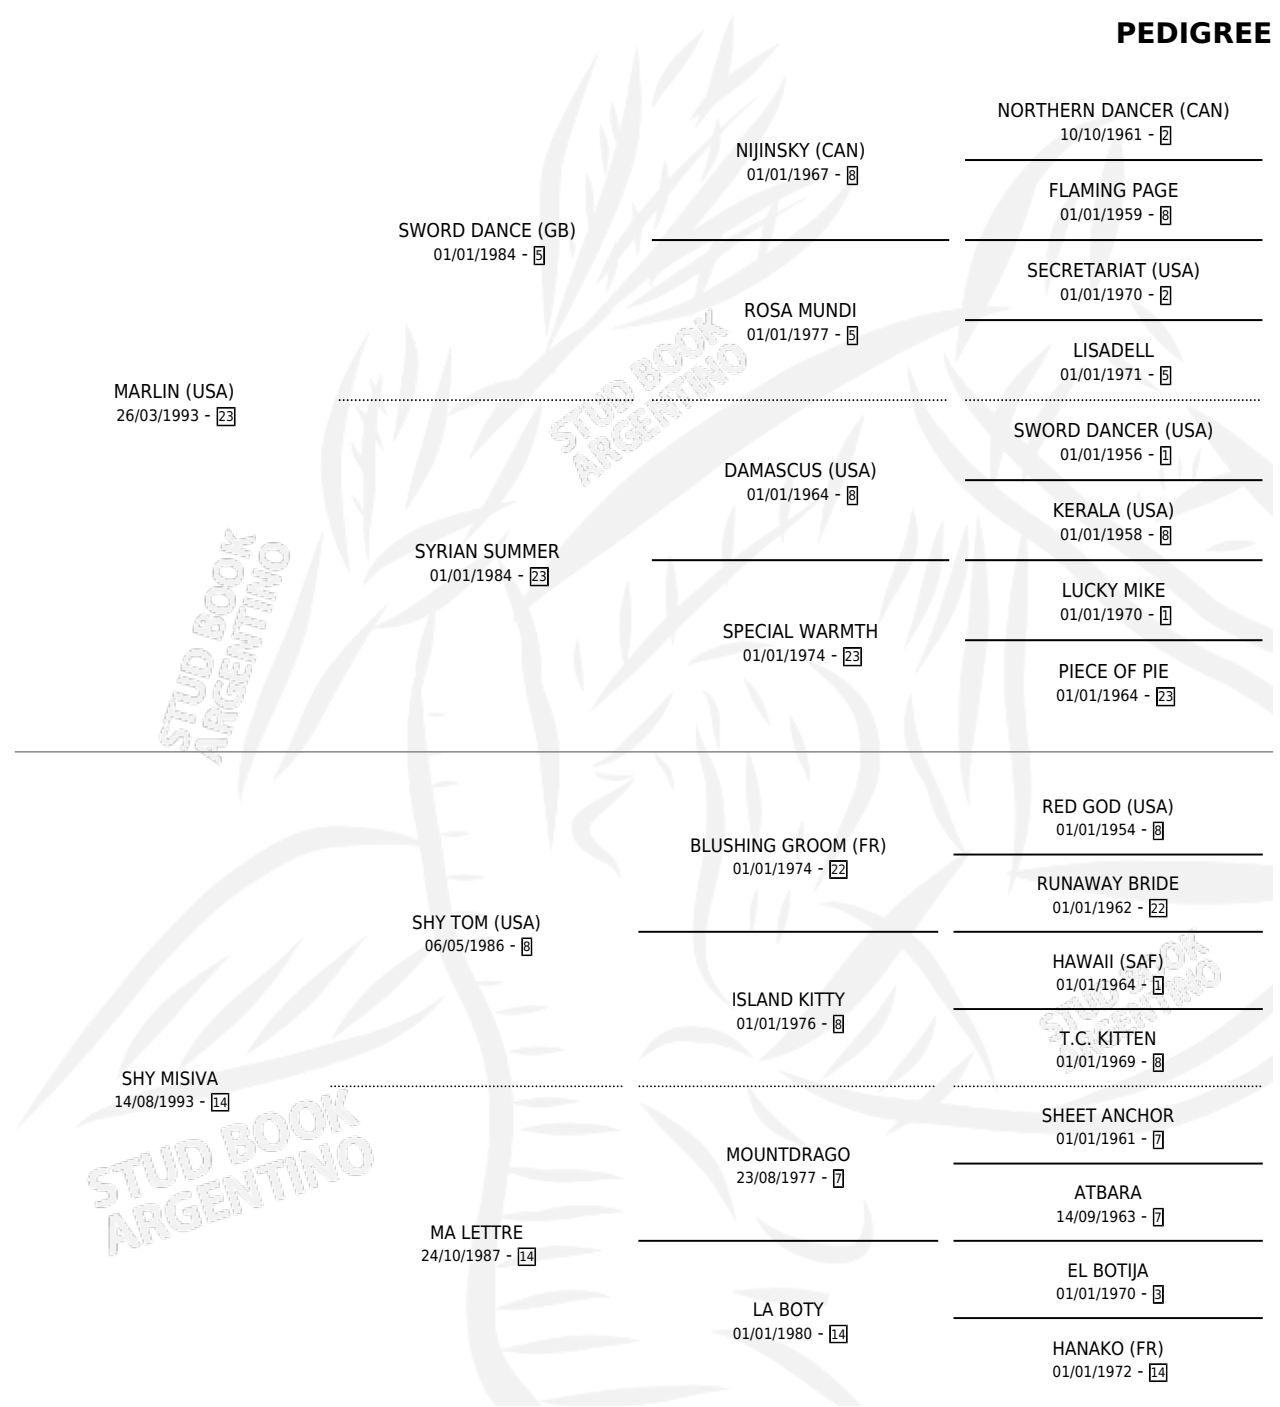

LE FACTEUR

por **MARLIN (USA)** y **SHY MISIVA** por **SHY TOM (USA)**

Argentina · Macho · Alazan · SP · 16/10/1999
Familia 14 · Volumen 37

ESTADO

TIPIFICACIÓN SANGUÍNEA	✓
TIPIFICACIÓN POR ADN	X
PASAPORTE	X
IDENTIFICACIÓN POR MICROCHIP	X
REPRODUCTOR	X

Lugar de nacimiento: La Biznaga

Criador: La Biznaga

PEDIGREE

CAMPAÑA

Solo carreras oficiales de Argentina

POR EDAD

EDAD	CC	1°	2°	3°	4°	5°	NP	CLC	CLG	CLCG1	CLGG1	IMPORTE	GANANCIA / CC
4 AÑOS	2	1	0	0	0	0	1	0	0	0	0	\$7,200	\$3,600
TOTALES	2	1	0	0	0	0	1	0	0	0	0	\$7,200	\$3,600
%		50.0%	0.0%	0.0%	0.0%	0.0%	50.0%	0.0%	0.0%	0.0%	0.0%		