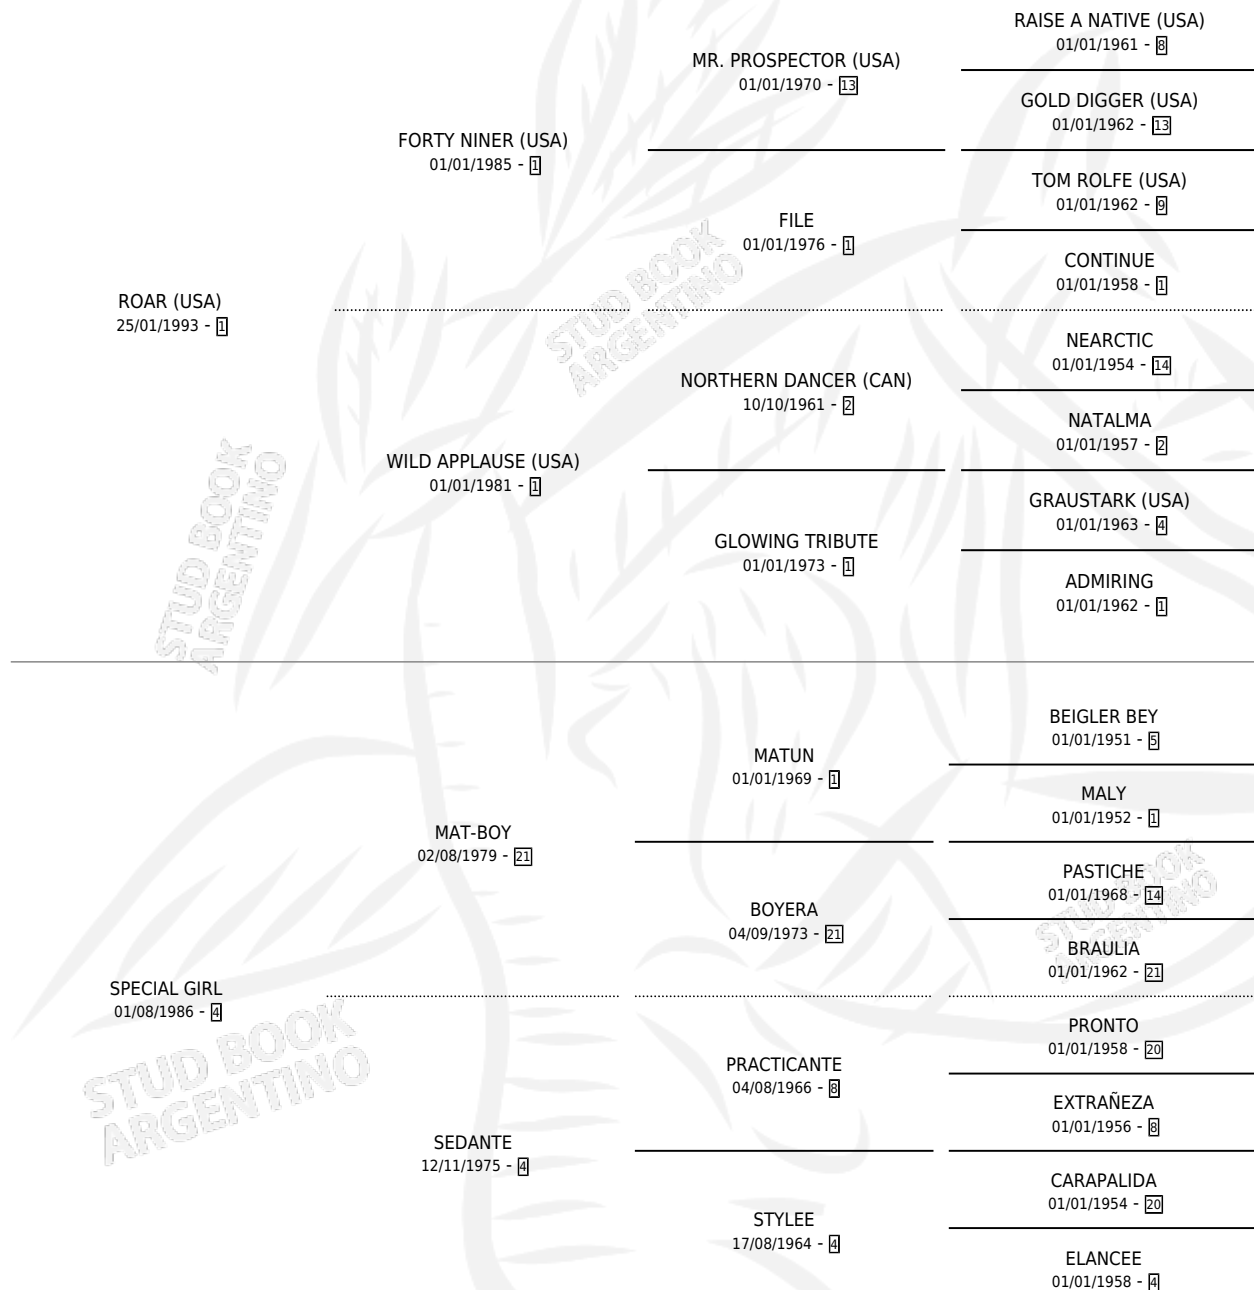

FORTY SPICE

por **ROAR (USA)** y **SPECIAL GIRL** por **MAT-BOY**

Argentina · Hembra · Zaino · SP · 29/10/1999
Familia 4-k · Volumen 37

ESTADO

TIPIFICACIÓN SANGUÍNEA	✓
TIPIFICACIÓN POR ADN	✓
PASAPORTE	X
IDENTIFICACIÓN POR MICROCHIP	X
REPRODUCTOR	✓

Lugar de nacimiento: La Biznaga

Criador: La Biznaga

~

HIJOS

	MACHOS	HEMBRAS
7 NACIERON	4	3
4 CORRIERON	2	2
3 GANARON	2	1
0 GANADORES CL	0 GANADORES GR	0 GANADORES G1

PEDIGREE

CAMPAÑA

Solo carreras oficiales de Argentina