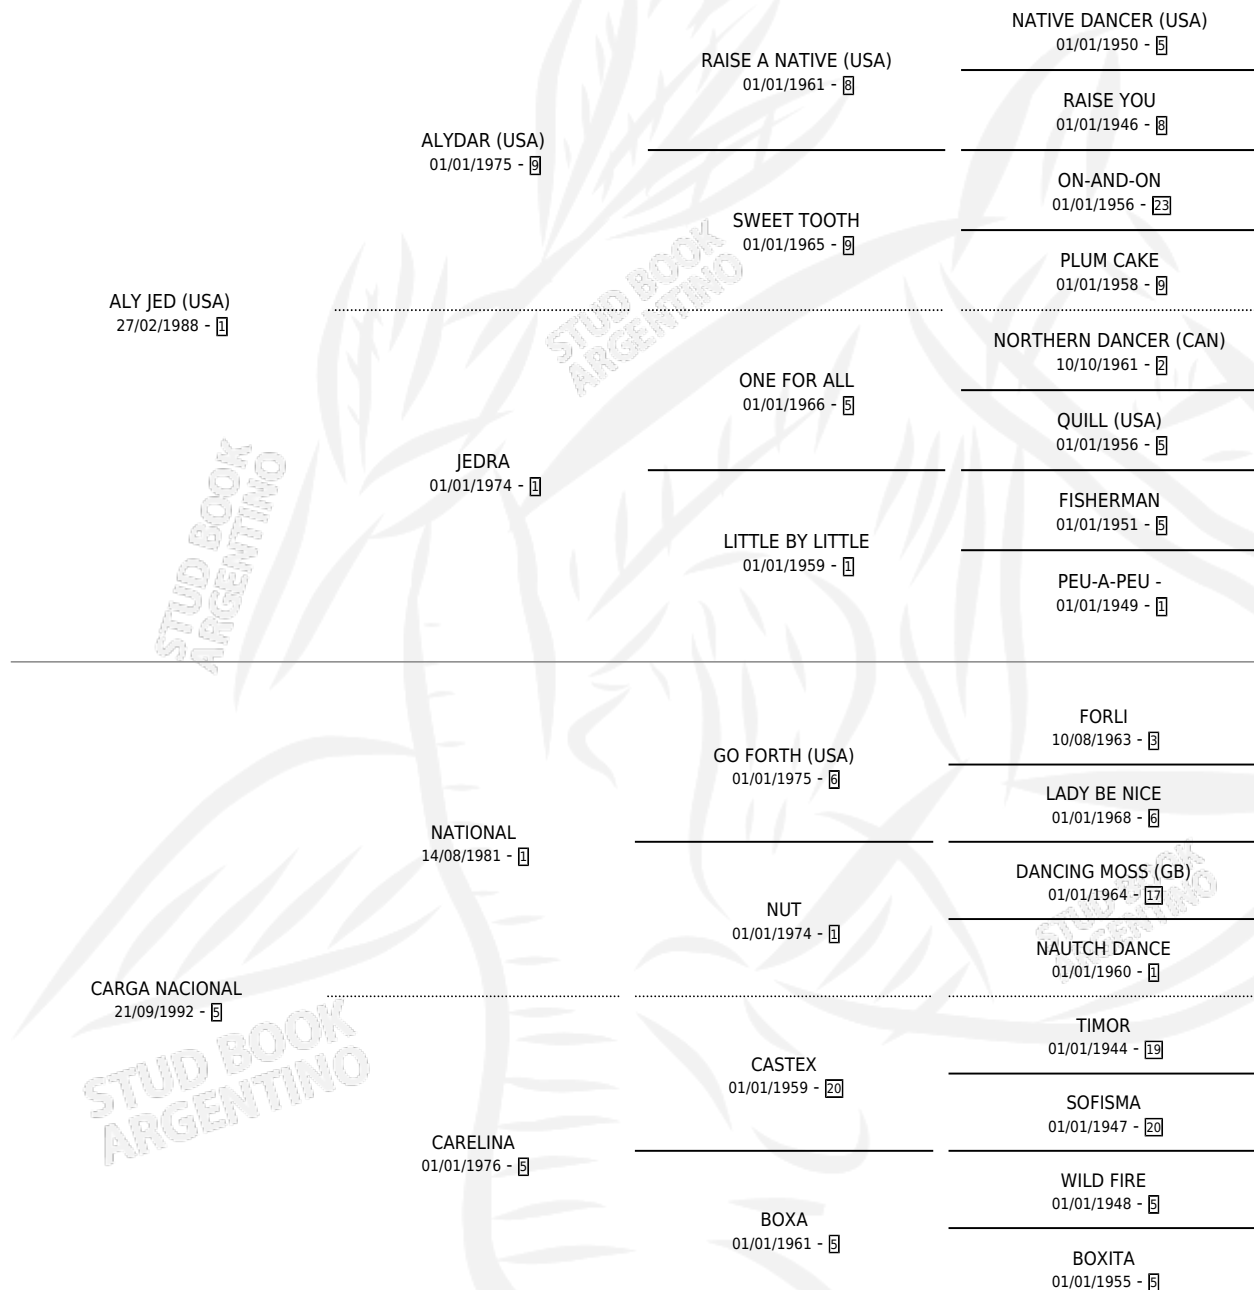

AMERICAN CHARGE

por **ALY JED (USA)** y **CARGA NACIONAL** por **NATIONAL**

Argentina · Macho · Tordillo · SP · 18/09/1999
Familia 5-e · Volumen 37

ESTADO

TIPIFICACIÓN SANGUÍNEA	X
TIPIFICACIÓN POR ADN	X
PASAPORTE	X
IDENTIFICACIÓN POR MICROCHIP	X
REPRODUCTOR	X

Lugar de nacimiento: Mision
Criador: Estevez Enrique Manuel

PEDIGREE

AMERICAN CHARGE

Datos oficiales del Stud Book Argentino

Documento generado el 07/05/2026

studbook.org.ar