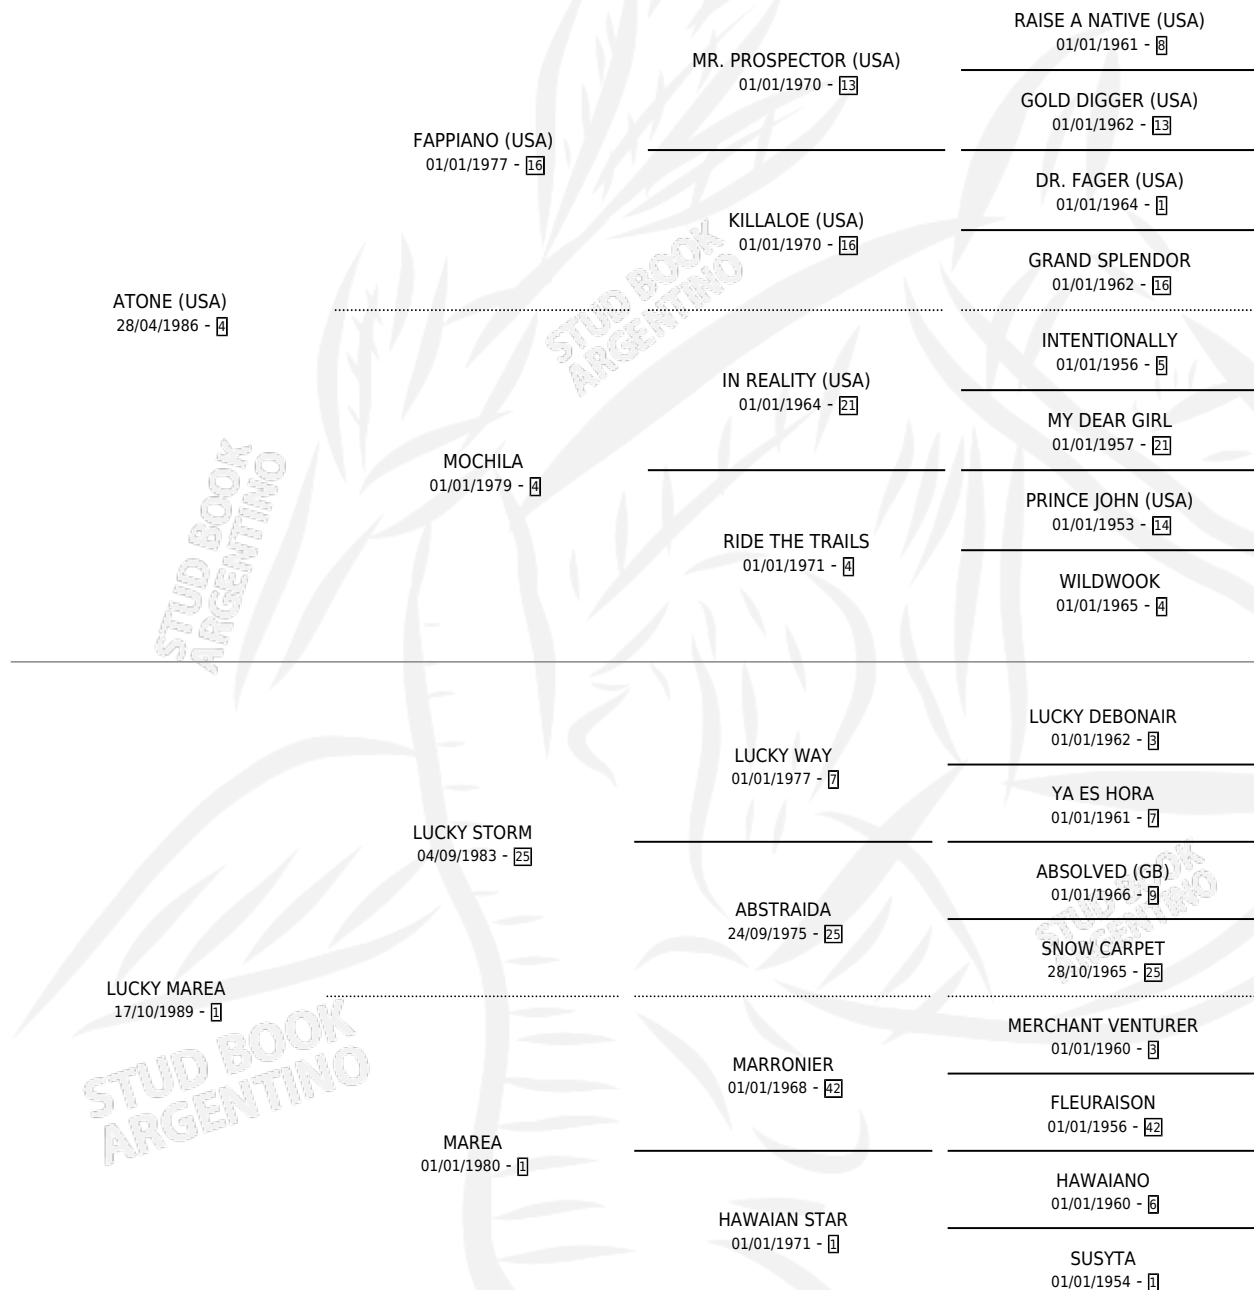

EL MAREMOTO

por **ATONE (USA)** y **LUCKY MAREA** por **LUCKY STORM**

Argentina · Macho · Zaino · SP · 09/10/1999
Familia 1-e · Volumen 37

ESTADO

TIPIFICACIÓN SANGUÍNEA	X
TIPIFICACIÓN POR ADN	X
PASAPORTE	X
IDENTIFICACIÓN POR MICROCHIP	X
REPRODUCTOR	X

Lugar de nacimiento: Don Hector

Criador: Don Hector

PEDIGREE

EL MAREMOTO

Datos oficiales del Stud Book Argentino

Documento generado el 27/04/2026

studbook.org.ar