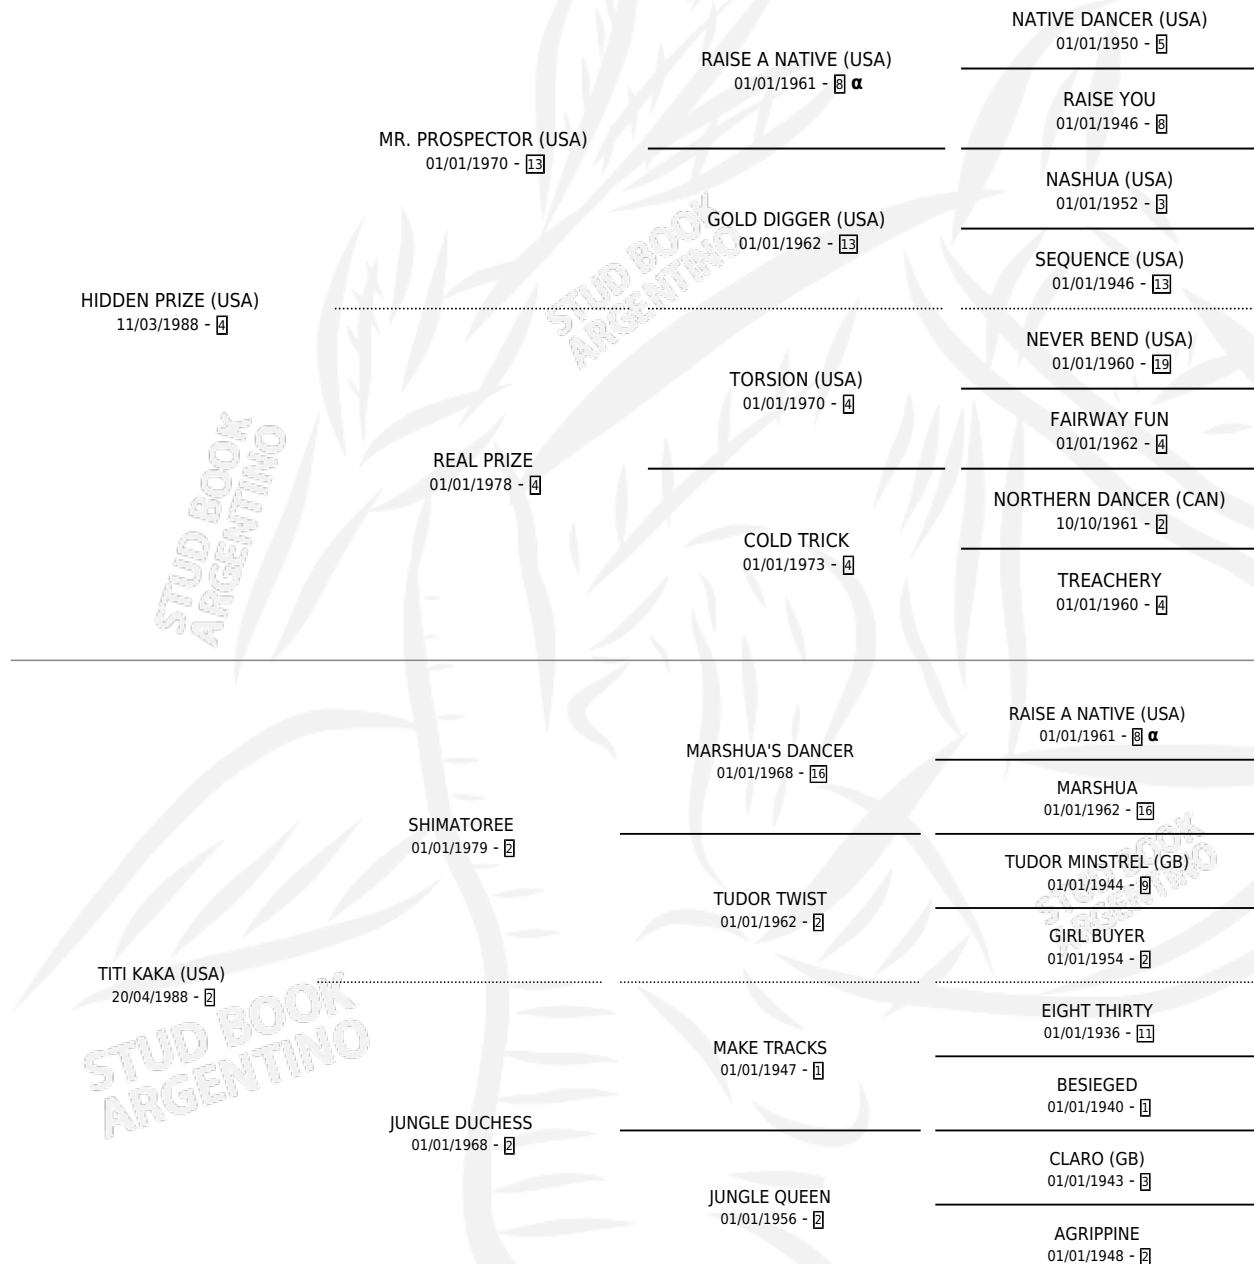

TILL THE WINNER

por **HIDDEN PRIZE (USA)** y **TITI KAKA (USA)** por **SHIMATOREE**

Argentina · Macho · Zaino Negro · SP · 30/10/1999
Familia 2-g · Volumen 37

ESTADO

TIPIFICACIÓN SANGUÍNEA	✓
TIPIFICACIÓN POR ADN	X
PASAPORTE	X
IDENTIFICACIÓN POR MICROCHIP	X
REPRODUCTOR	X

Lugar de nacimiento: Orilla Del Monte

Criador: Orilla Del Monte

PEDIGREE

INBREEDING : α

CAMPAÑA

Solo carreras oficiales de Argentina

POR EDAD

EDAD	CC	1°	2°	3°	4°	5°	NP	CLC	CLG	CLCG1	CLGG1	IMPORTE	GANANCIA / CC
4 AÑOS	3	0	0	1	0	1	1	0	0	0	0	\$1,080	\$360
5 AÑOS	7	0	0	1	2	0	4	0	0	0	0	\$1,386	\$198
6 AÑOS	2	0	0	0	0	0	2	0	0	0	0	\$0	\$0
TOTALES	12	0	0	2	2	1	7	0	0	0	0	\$2,466	\$206
%		0.0%	0.0%	16.7%	16.7%	8.3%	58.3%	0.0%	0.0%	0.0%	0.0%		