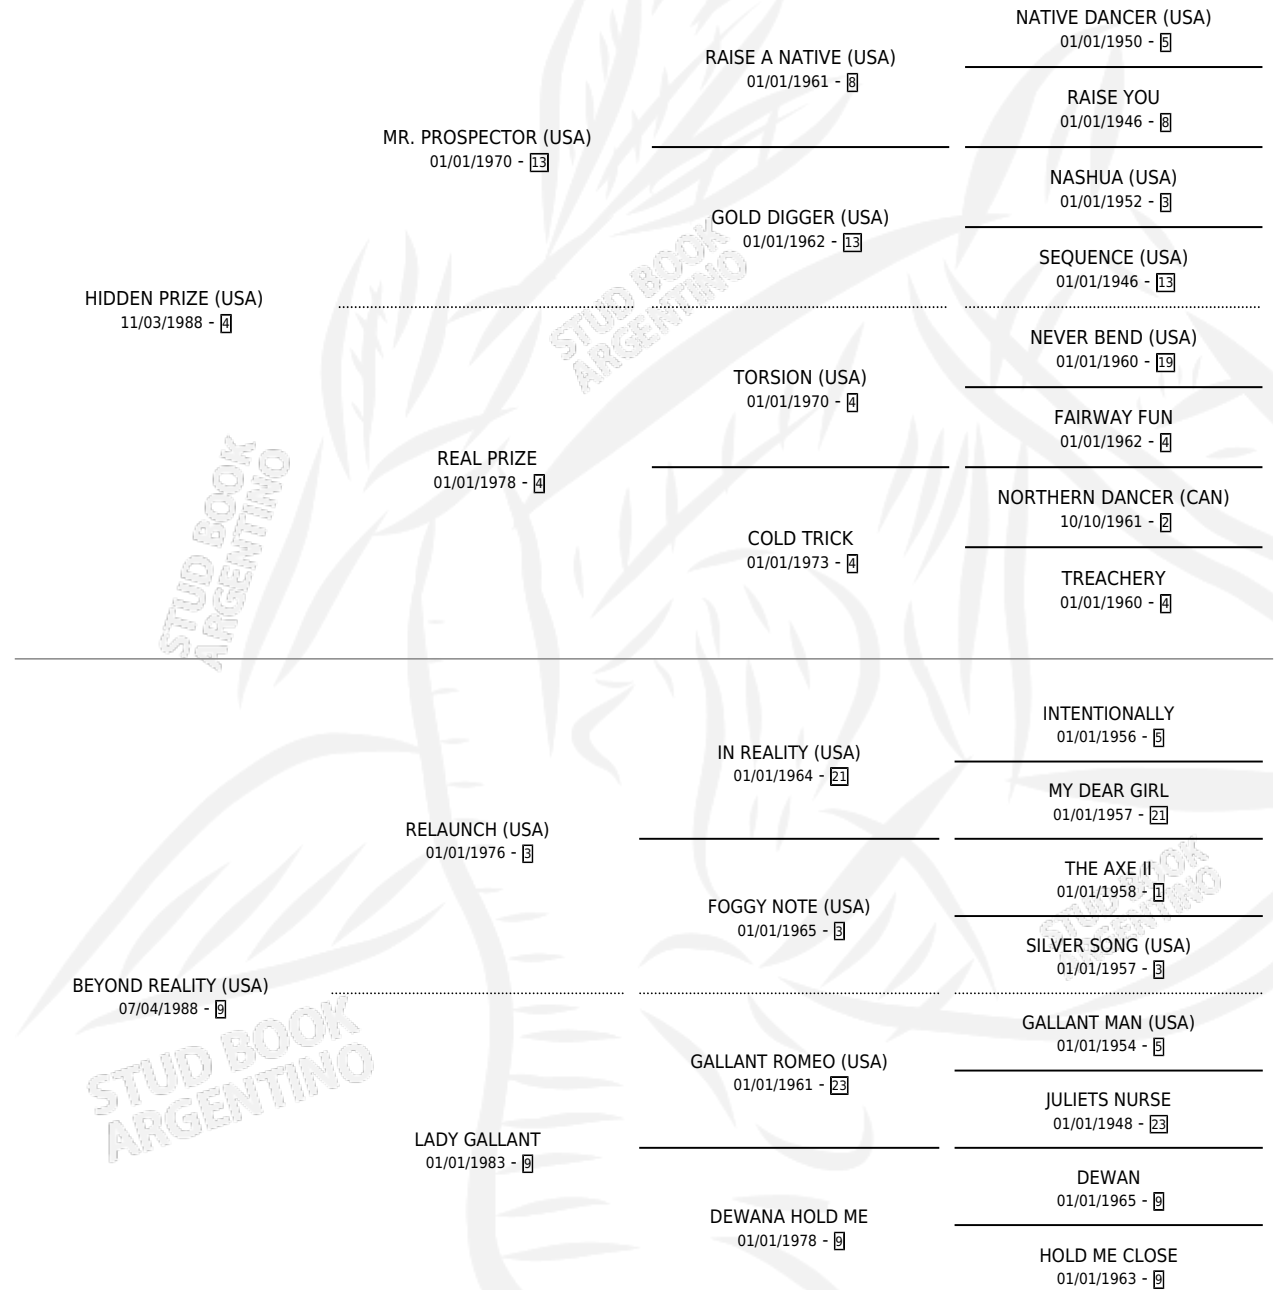

BITTER REALITY

por **HIDDEN PRIZE (USA)** y **BEYOND REALITY (USA)** por **RELAUNCH (USA)**

Argentina · Macho · Zaino · SP · 26/10/1999
Familia 9-h · Volumen 37

ESTADO

TIPIFICACIÓN SANGUÍNEA	✓
TIPIFICACIÓN POR ADN	X
PASAPORTE	X
IDENTIFICACIÓN POR MICROCHIP	X
REPRODUCTOR	X

Lugar de nacimiento: Orilla Del Monte

Criador: Orilla Del Monte

PEDIGREE