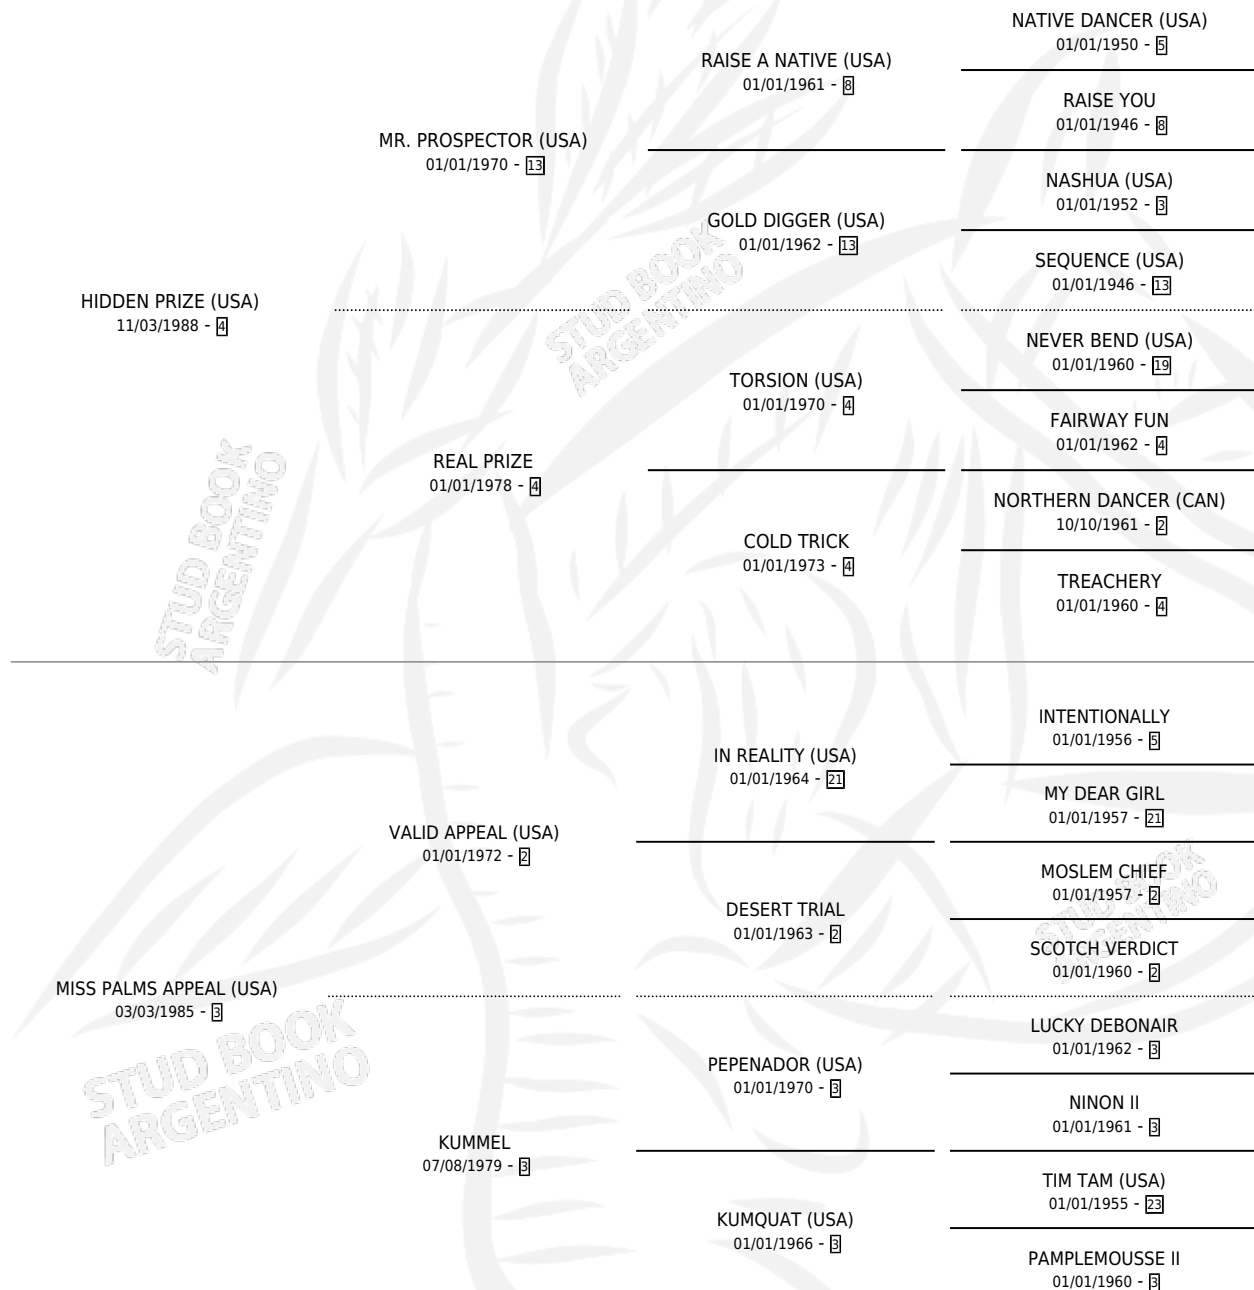

MISS FORTUNE

por **HIDDEN PRIZE (USA)** y **MISS PALMS APPEAL (USA)**
por **VALID APPEAL (USA)**

Argentina · Hembra · Alazan Tostado · SP · 14/10/1999
Familia 3-f · Volumen 37

ESTADO

TIPIFICACIÓN SANGUÍNEA	✓
TIPIFICACIÓN POR ADN	✓
PASAPORTE	X
IDENTIFICACIÓN POR MICROCHIP	X
REPRODUCTOR	✓

Lugar de nacimiento: Orilla Del Monte

Criador: Orilla Del Monte

~

HIJOS

	MACHOS	HEMBRAS
9 NACIERON	4	5
8 CORRIERON	4	4
7 GANARON	4	3
0 GANADORES CL	0 GANADORES GR	0 GANADORES G1

PEDIGREE

CAMPAÑA

Solo carreras oficiales de Argentina