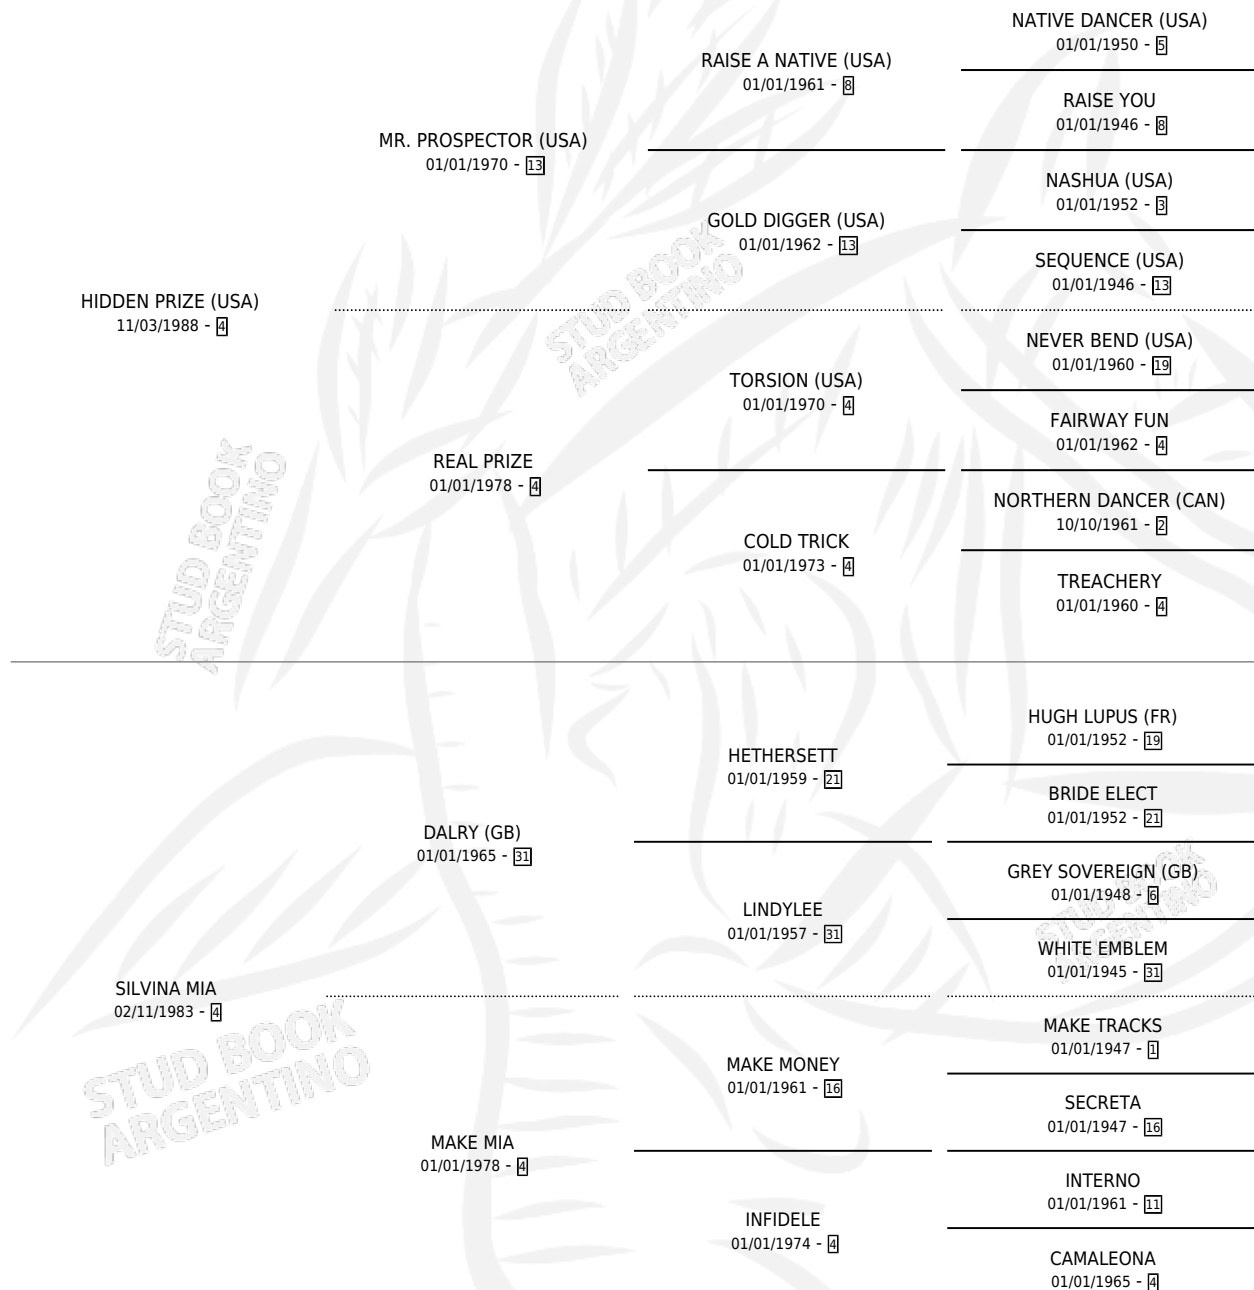

SILVY'S PRIZE

por **HIDDEN PRIZE (USA)** y **SILVINA MIA** por **DALRY (GB)**

Argentina · Hembra · Alazan · SP · 28/10/1999
Familia 4-b · Volumen 37

ESTADO

TIPIFICACIÓN SANGUÍNEA	✓
TIPIFICACIÓN POR ADN	✓
PASAPORTE	X
IDENTIFICACIÓN POR MICROCHIP	X
REPRODUCTOR	✓

Lugar de nacimiento: Orilla Del Monte

Criador: Orilla Del Monte

~

HIJOS

	MACHOS	HEMBRAS
6 NACIERON	5	1
5 CORRIERON	5	0
4 GANARON	4	0
0 GANADORES CL	0 GANADORES GR	0 GANADORES G1

PEDIGREE

S

cimientos 6 / Efectividad 60.00%

PADRILLO	PRODUCTO	CRIADOR	1ER SERVICIO	ÚLTIMO SERVICIO
CASUAL MEETING	∅		06/11/2012	06/11/2012
SILVY'S PRIZE				
POLLARD'S VISION (USA)	POLLARD'S PRIZE (H Z, 15/10/2012)	GIUSTETTO JAVIER HUGO	11/09/2011	12/10/2011
BRANCUSI (USA)	EL JACINTO (M Z, 20/08/2011)	GIUSTETTO JAVIER HUGO	18/08/2010	18/08/2010
BRANCUSI (USA)	∅		30/08/2009	21/09/2009
SEEKING DAYLIGHT (USA)	SUGAR REEF (M Z, 01/08/2009) •MURIÓ EL 05/08/2013•	ORILLA DEL MONTE	09/08/2008	09/08/2008
CATCHER IN THE RYE (IRE)	∅		06/08/2007	26/08/2007
PAINTER	∅		09/11/2006	09/11/2006
PAINTER	SOFOCON (M A, 31/10/2006)	ORILLA DEL MONTE	27/11/2005	27/11/2005
BRANCUSI (USA)	STATE AFFAIR (M A, 24/10/2005)	ORILLA DEL MONTE	25/10/2004	17/11/2004
SILVER PLANET	SCRUM TRY (M A, 24/09/2004)	ORILLA DEL MONTE	26/09/2003	29/09/2003