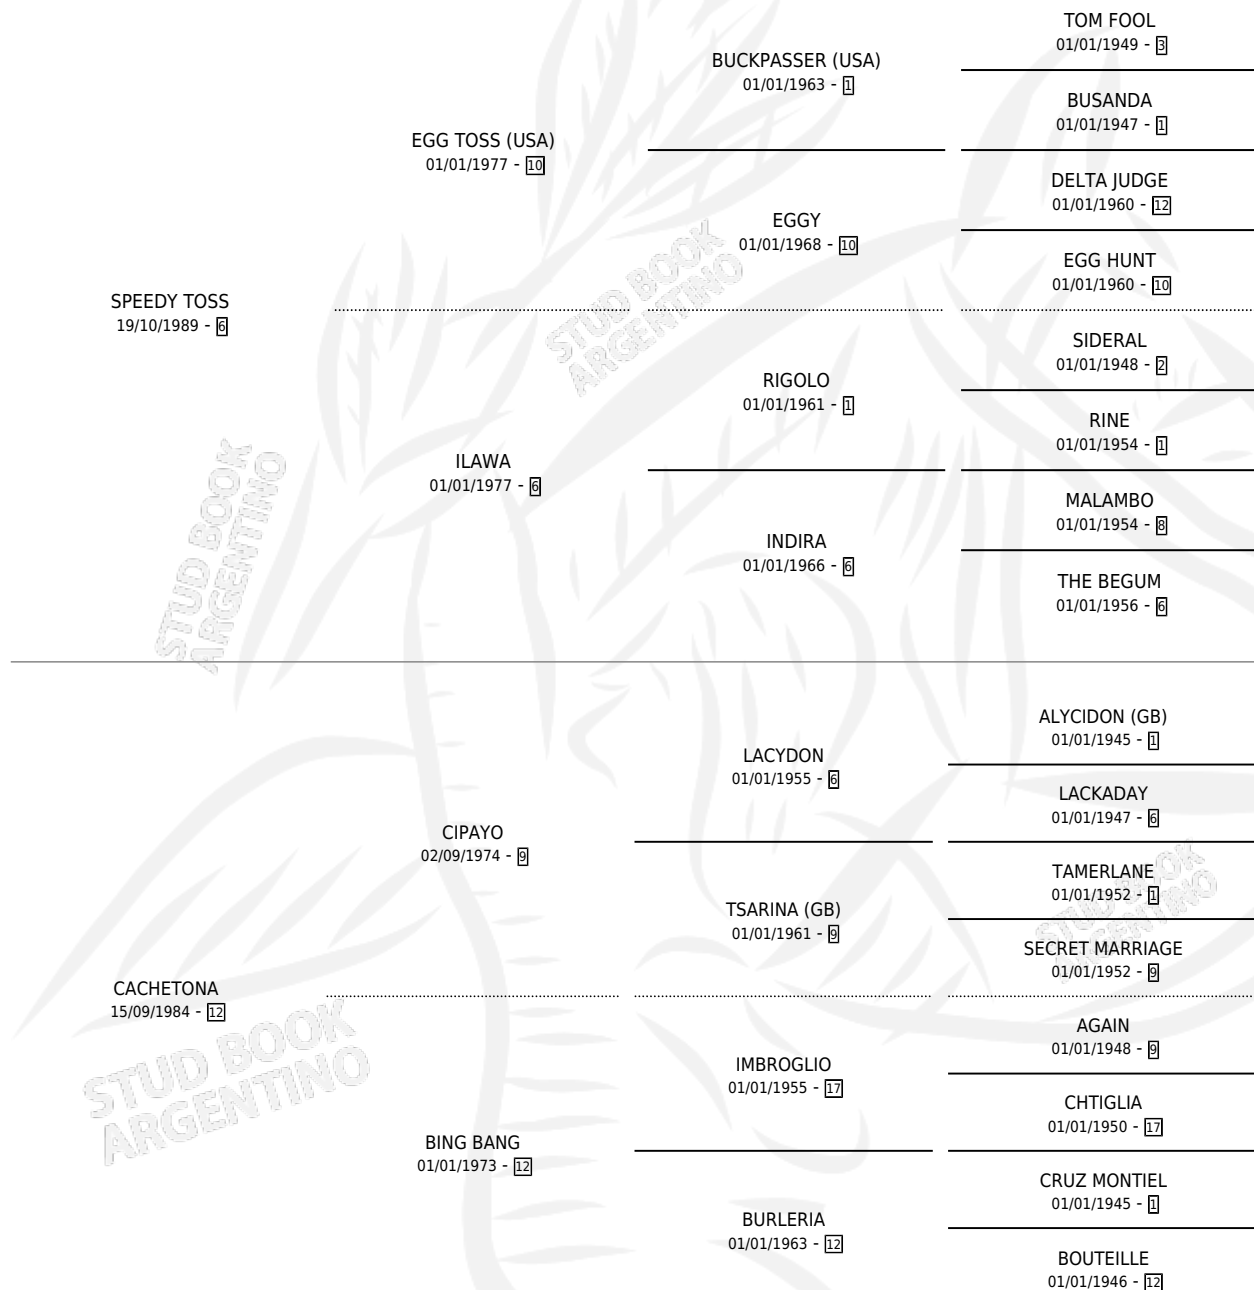

VELOSS TANGUERA

por **SPEEDY TOSS** y **CACHETONA** por **CIPAYO**

Argentina · Hembra · Zaino Doradillo · SP · 25/09/1999
Familia 12-d · Volumen 37

ESTADO

TIPIFICACIÓN SANGUÍNEA	✓
TIPIFICACIÓN POR ADN	X
PASAPORTE	X
IDENTIFICACIÓN POR MICROCHIP	X
REPRODUCTOR	X

Lugar de nacimiento: Revancha

Criador: Revancha

PEDIGREE

CAMPAÑA

Solo carreras oficiales de Argentina

POR EDAD

EDAD	CC	1°	2°	3°	4°	5°	NP	CLC	CLG	CLCG1	CLGG1	IMPORTE	GANANCIA / CC
3 AÑOS	7	0	0	0	0	0	7	0	0	0	0	\$0	\$0
4 AÑOS	6	0	0	0	0	1	5	0	0	0	0	\$0	\$0
TOTALES	13	0	0	0	0	1	12	0	0	0	0	\$0	\$0
%		0.0%	0.0%	0.0%	0.0%	7.7%	92.3%	0.0%	0.0%	0.0%	0.0%		