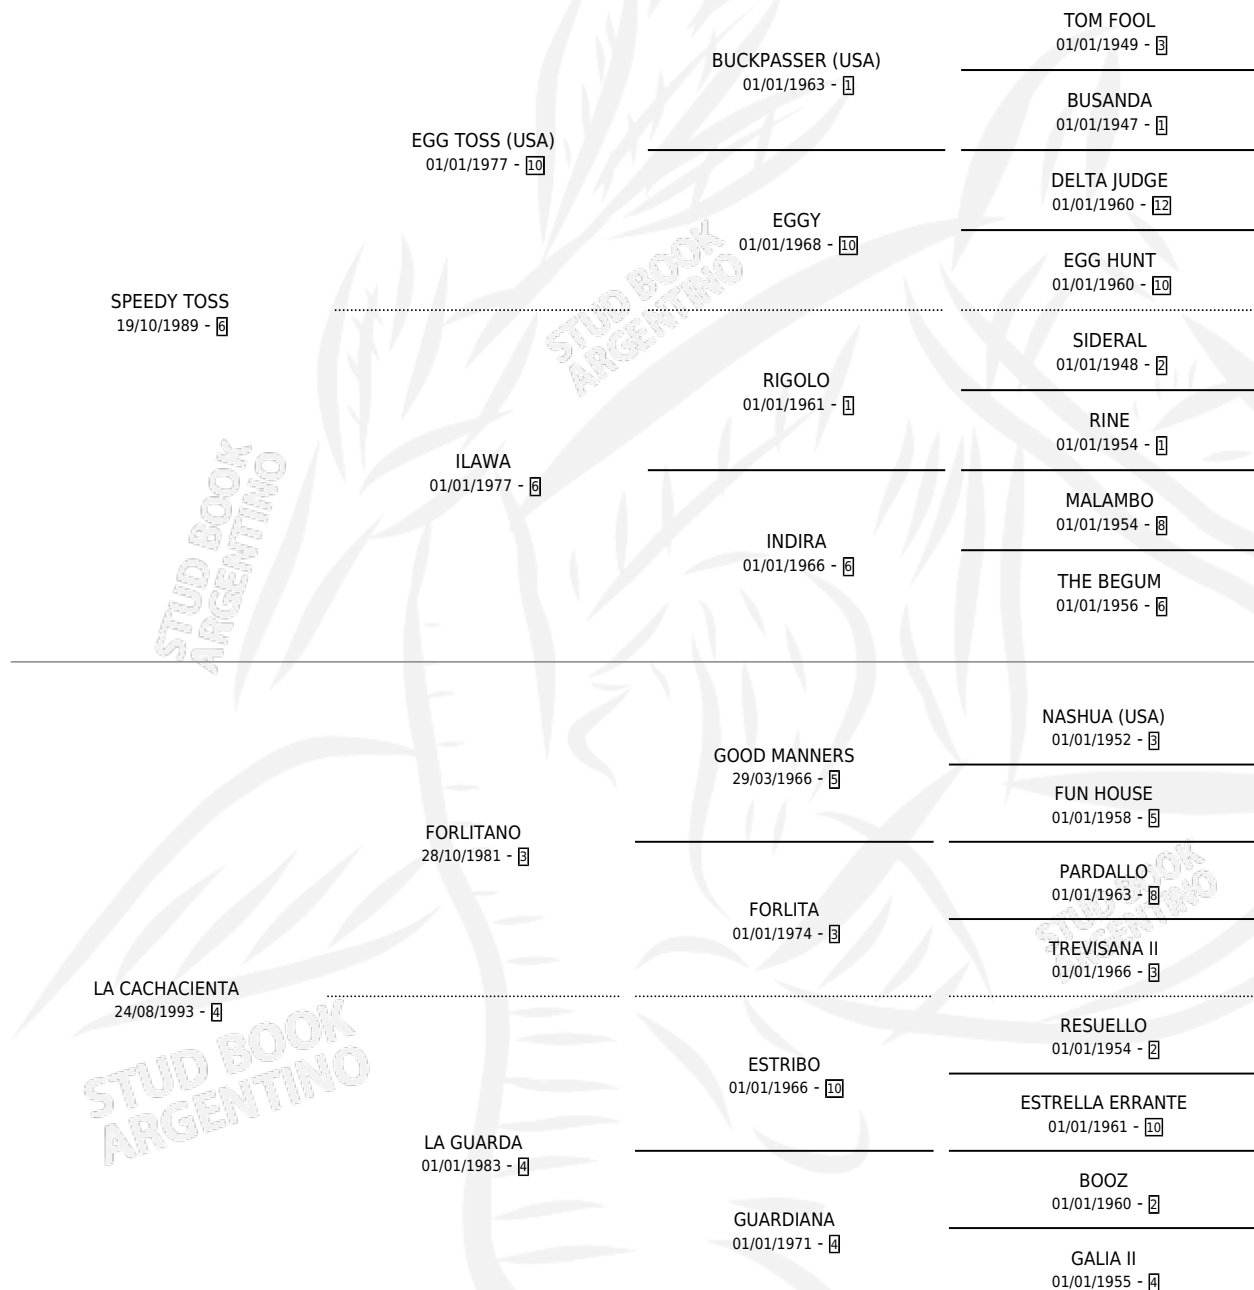

VELOSS ISLEÑA

por **SPEEDY TOSS** y **LA CACHACIENTA** por **FORLITANO**

Argentina · Hembra · Zaino · SP · 24/10/1999
Familia 4-b · Volumen 37

ESTADO

TIPIFICACIÓN SANGUÍNEA	✓
TIPIFICACIÓN POR ADN	✓
PASAPORTE	X
IDENTIFICACIÓN POR MICROCHIP	X
REPRODUCTOR	✓

Lugar de nacimiento: Revancha

Criador: Revancha

~

HIJOS

	MACHOS	HEMBRAS
3 NACIERON	0	3
3 CORRIERON	0	3
1 GANARON	0	1
0 GANADORES CL	0 GANADORES GR	0 GANADORES G1

PEDIGREE

CAMPAÑA

Solo carreras oficiales de Argentina