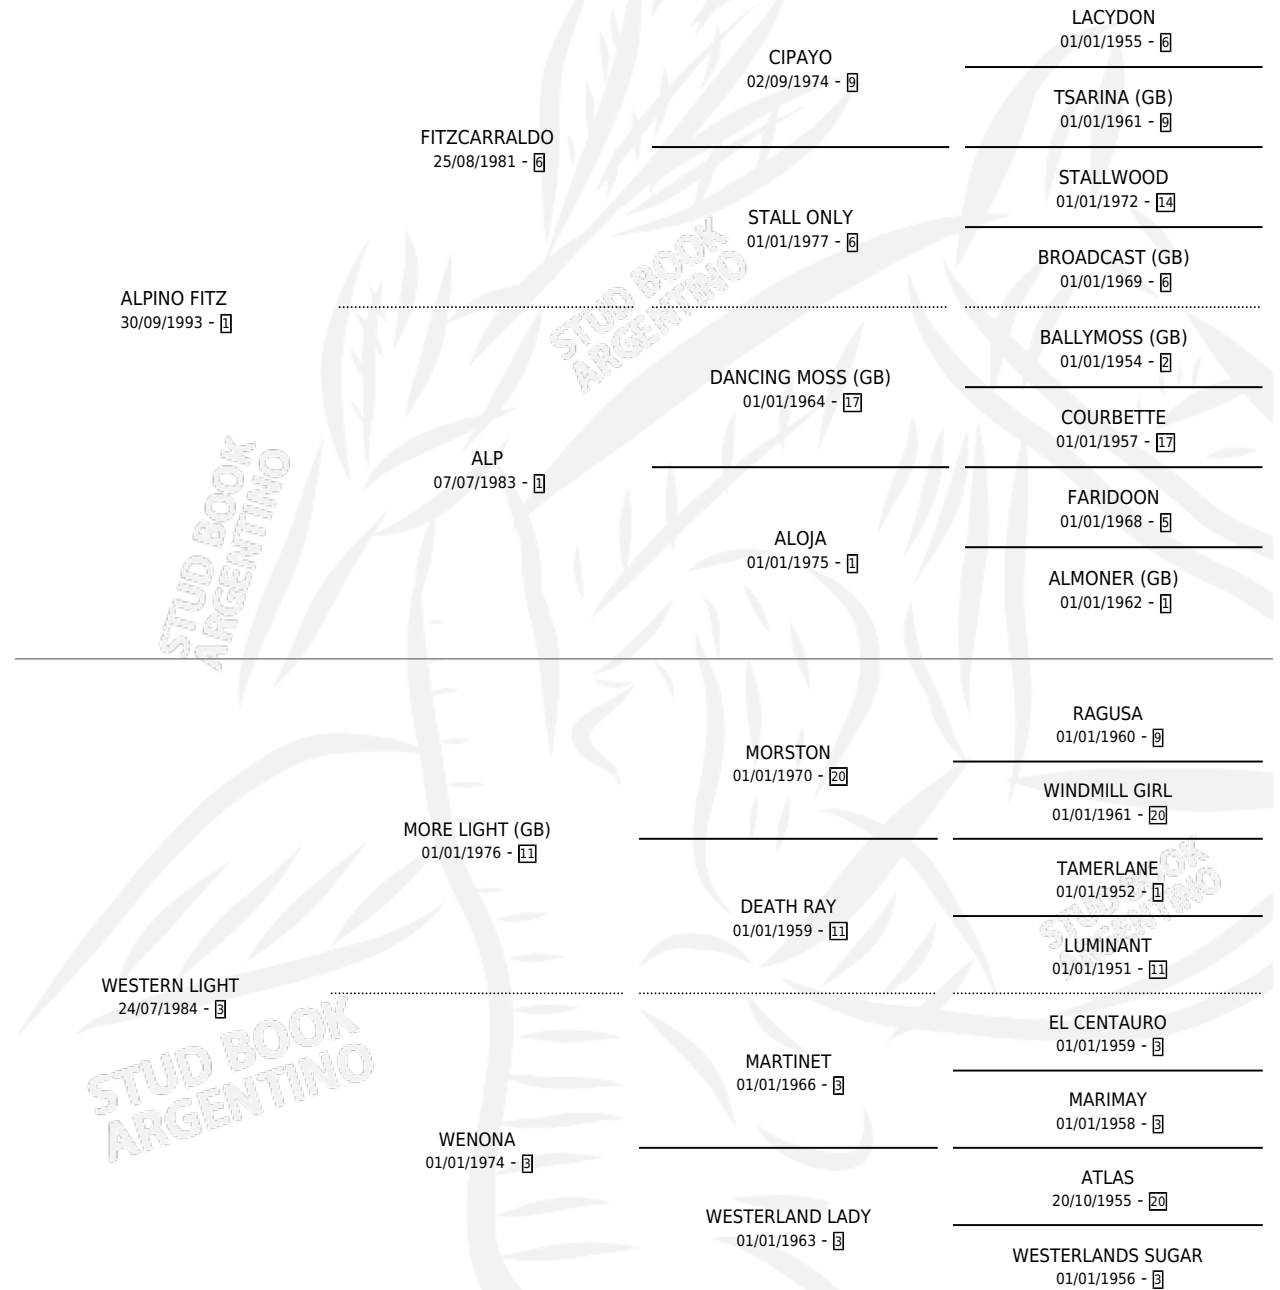

ALPINO CHENGO

por ALPINO FITZ y WESTERN LIGHT por MORE LIGHT (GB)

Argentina · Macho · Tordillo · SP · 28/10/1999
Familia 3-i · Volumen 37

ESTADO

TIPIFICACIÓN SANGUÍNEA	✓
TIPIFICACIÓN POR ADN	X
PASAPORTE	X
IDENTIFICACIÓN POR MICROCHIP	X
REPRODUCTOR	X

Lugar de nacimiento: Revancha
Criador: Gabbi Adelmo Juan Jose

PEDIGREE

CAMPAÑA

Solo carreras oficiales de Argentina

POR EDAD

EDAD	CC	1°	2°	3°	4°	5°	NP	CLC	CLG	CLCG1	CLGG1	IMPORTE	GANANCIA / CC
2 AÑOS	2	0	0	0	0	0	2	0	0	0	0	\$0	\$0
3 AÑOS	12	1	2	1	0	2	6	2	0	0	0	\$10,308	\$859
TOTALES	14	1	2	1	0	2	8	2	0	0	0	\$10,308	\$736
%		7.1%	14.3%	7.1%	0.0%	14.3%	57.1%	14.3%	0.0%	0.0%	0.0%		